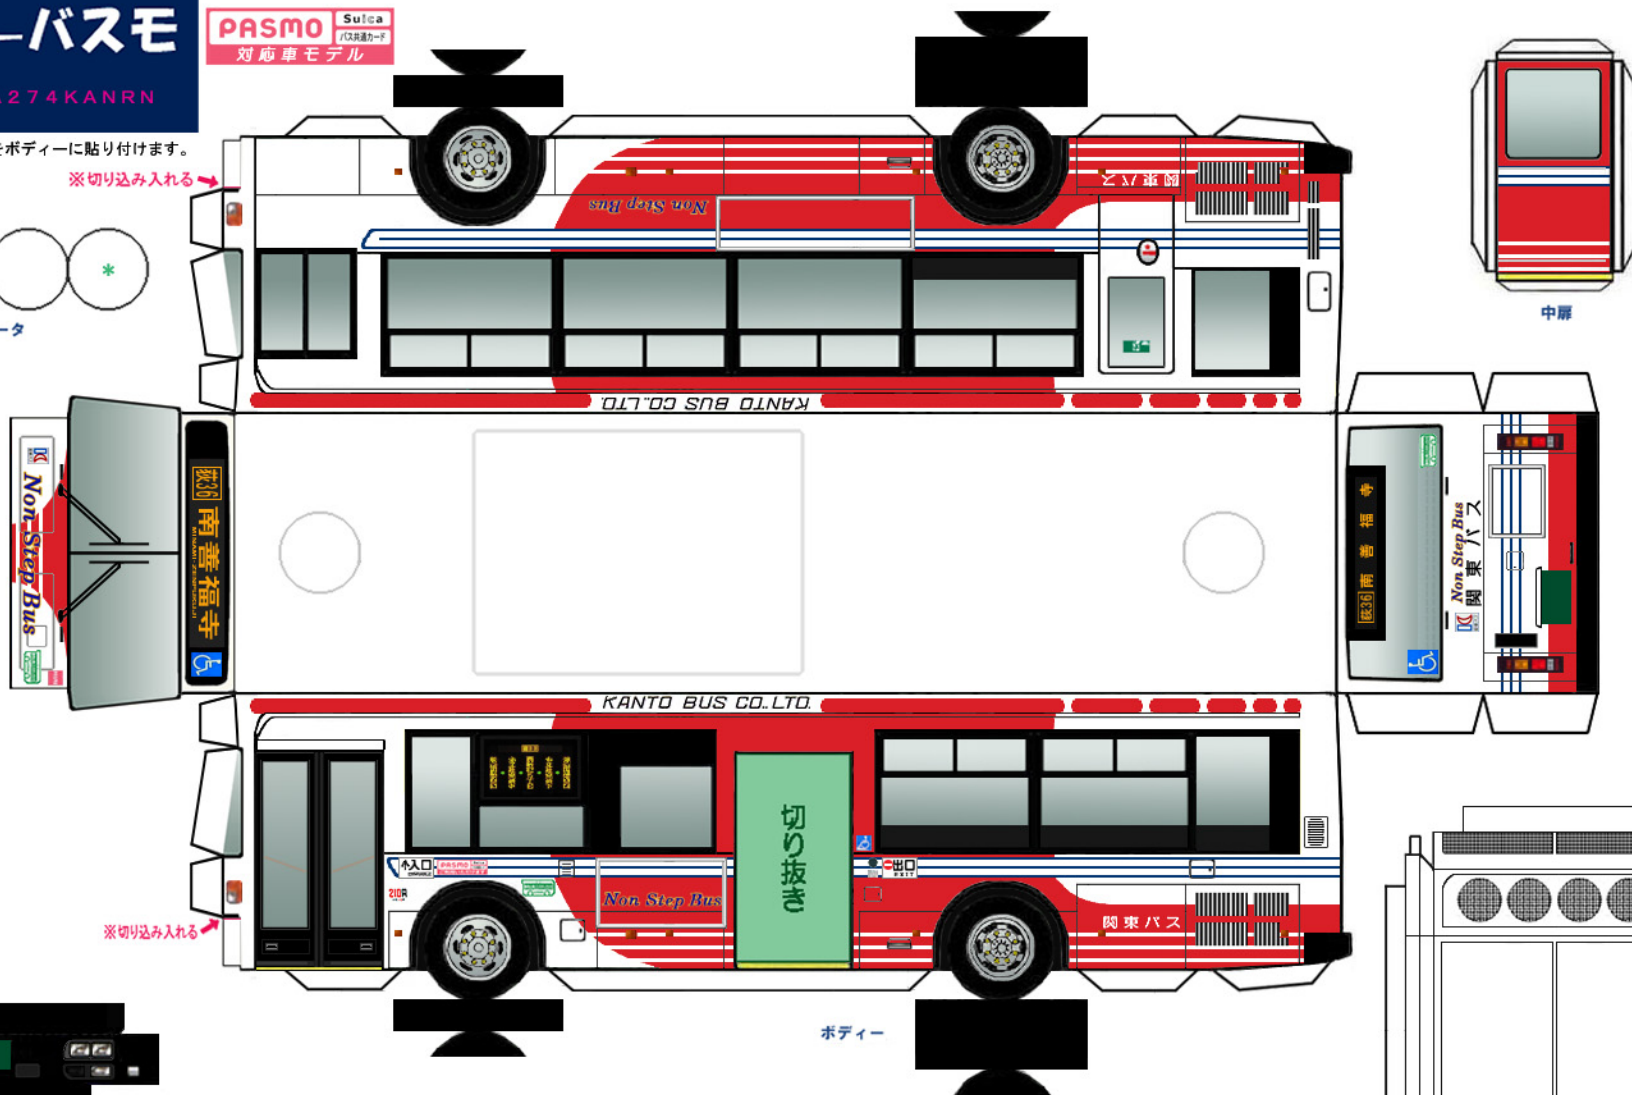

**ペーパーバスモ**  
 三菱ふそう PKG-AA274KANRN

**PASMO** Suica  
 バス乗車カード  
 対応車モデル

\* は二つ折した際に、印をボディーに貼り付けます。

※切り込み入れる

パンチレータ

(前)

(後)  
バンパー

シャーシ