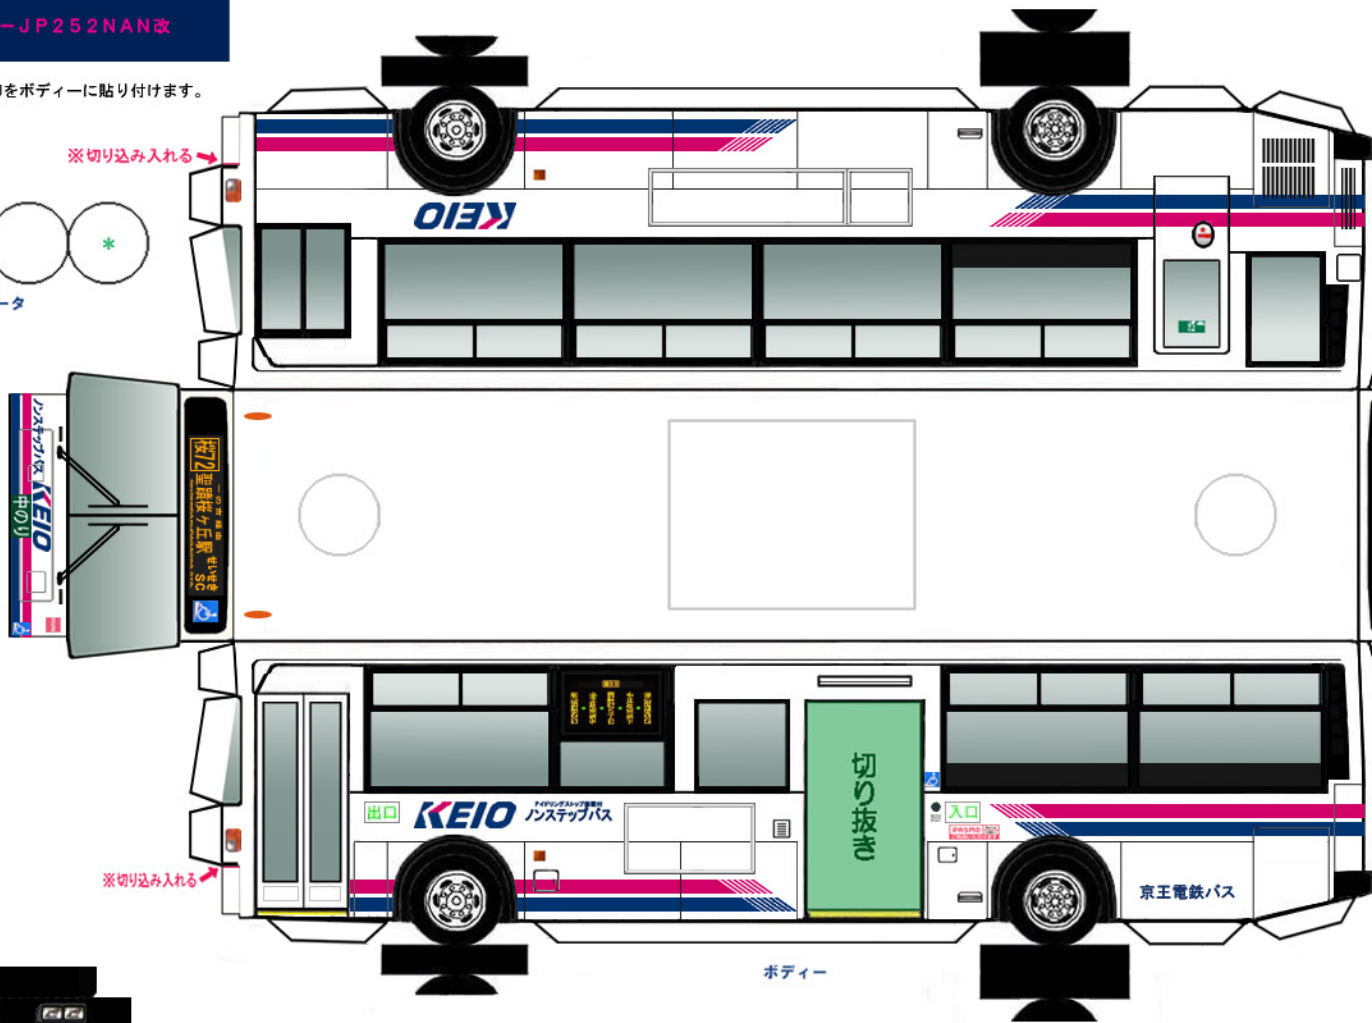

Busmo ペーパーバスモ  
日産ディーゼル KL-JP252NAN改

PASMO Suica  
対応車モデル

\* は二つ折した際に、印をボディに貼り付けます。

クーラー

中扉

(前)

(後)

バンパー