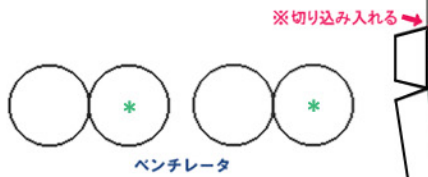

Busmo ペーパーバスモ  
日産ディーゼル KL-JP252NAN改

PASMO Suica  
対応車モデル

\* は二つ折した際に、印をボディに貼り付けます。

クーラー

中扉

(前)

(後)

バンパー