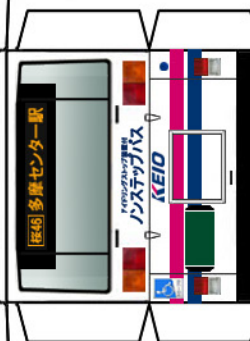

PASMO Suica  
対応車モデル

\* は二つ折した際に、印をボディに貼り付けます。

ベンチレータ

※切り込み入れる

※—は切り込み入れる

クーラー

中扉

(前)