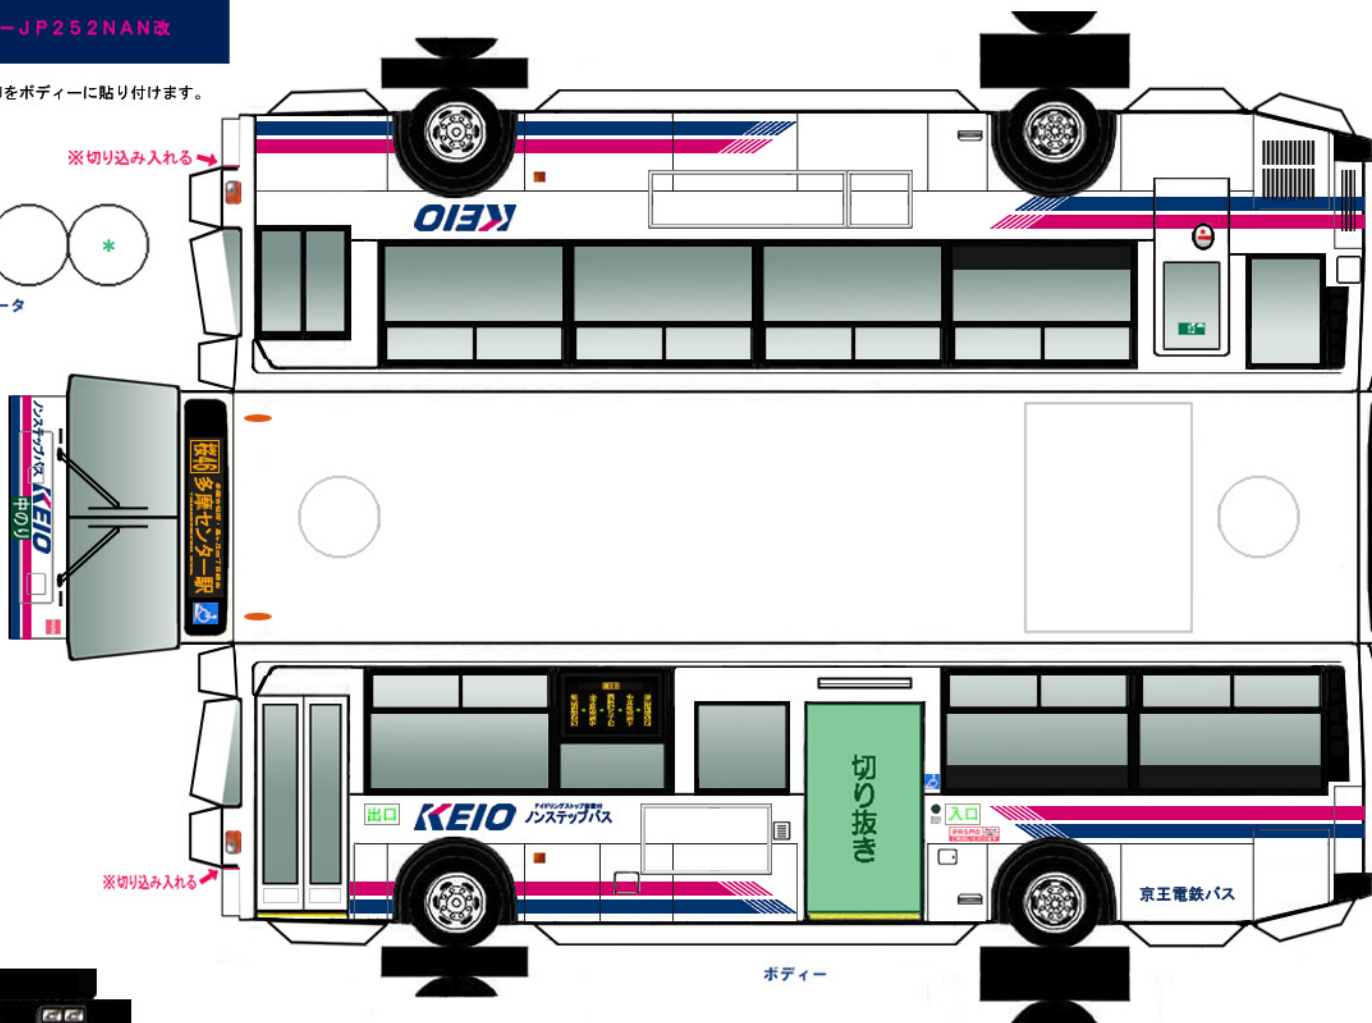

PASMO Suica  
対応車モデル

\* は二つ折した際に、印をボディに貼り付けます。

ベンチレータ

※切り込み入れる

※—は切り込み入れる

クーラー

中扉

(前)

(後)  
バンパー

シャーシ

⚠ ハサミやカッターの扱いにはご注意ください。