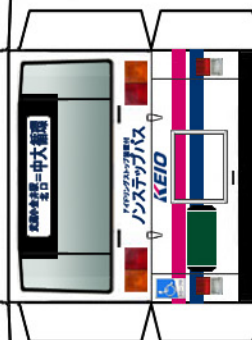

Busmo ペーパーバスモ
日産ディーゼル KL-JP252NAN改

PASMO Suica
対応車モデル

* は二つ折した際に、印をボディに貼り付けます。

クーラー

中扉

(前)

(後)

バンパー