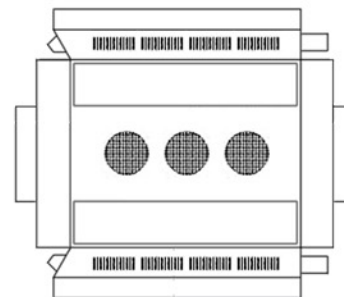

Busmo ペーパーバスモ
日産ディーゼル KL-JP252NAN改

PASMO Suica
対応車モデル

* は二つ折した際に、印をボディに貼り付けます。

クーラー

中扉

(前)

(後)

バンパー

シャーシ

⚠ ハサミやカッターの扱いにはご注意ください。