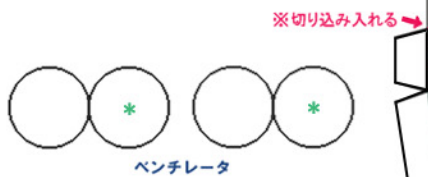

Busmo ペーパーバスモ
日産ディーゼル KL-JP252NAN改

PASMO Suica
対応車モデル

* は二つ折した際に、印をボディに貼り付けます。

クーラー

中扉

(前)

(後)

バンパー

シャーシ

⚠ ハサミやカッターの扱いにはご注意ください。