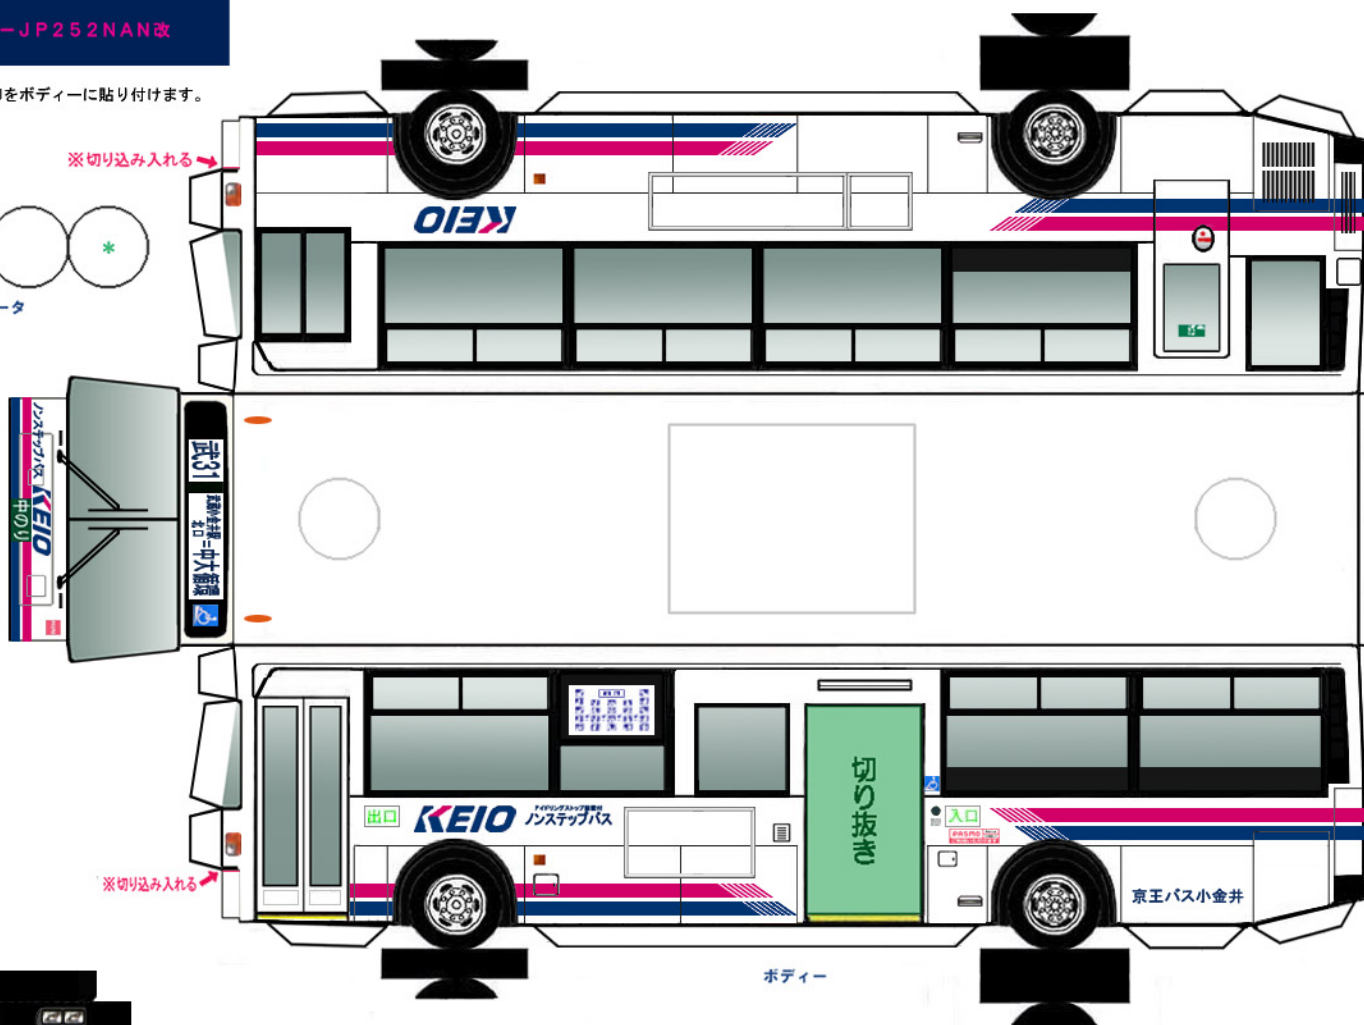

Busmo ペーパーバスモ
日産ディーゼル KL-JP252NAN改

PASMO Suica
対応車モデル

* は二つ折した際に、印をボディに貼り付けます。

クーラー

中扉

(前)

(後)

バンパー

シャーシ

⚠ ハサミやカッターの扱いにはご注意ください。