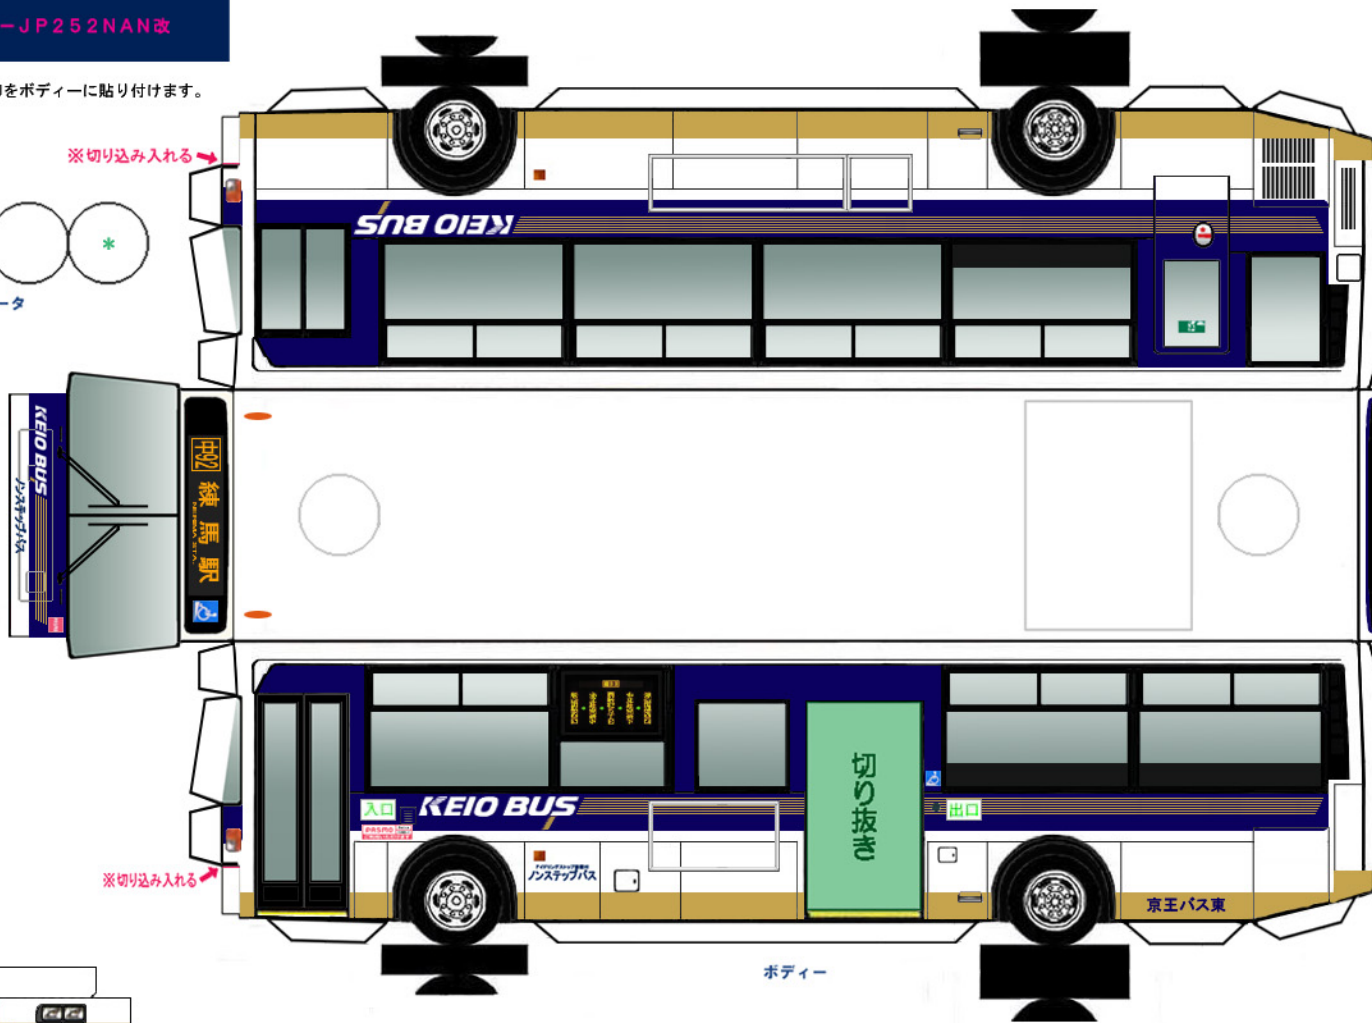

* は二つ折した際に、印をボディに貼り付けます。

ベンチレータ

※切り込み入れる

ボディ

※—は切り込み入れる

クーラー

中扉

(前)