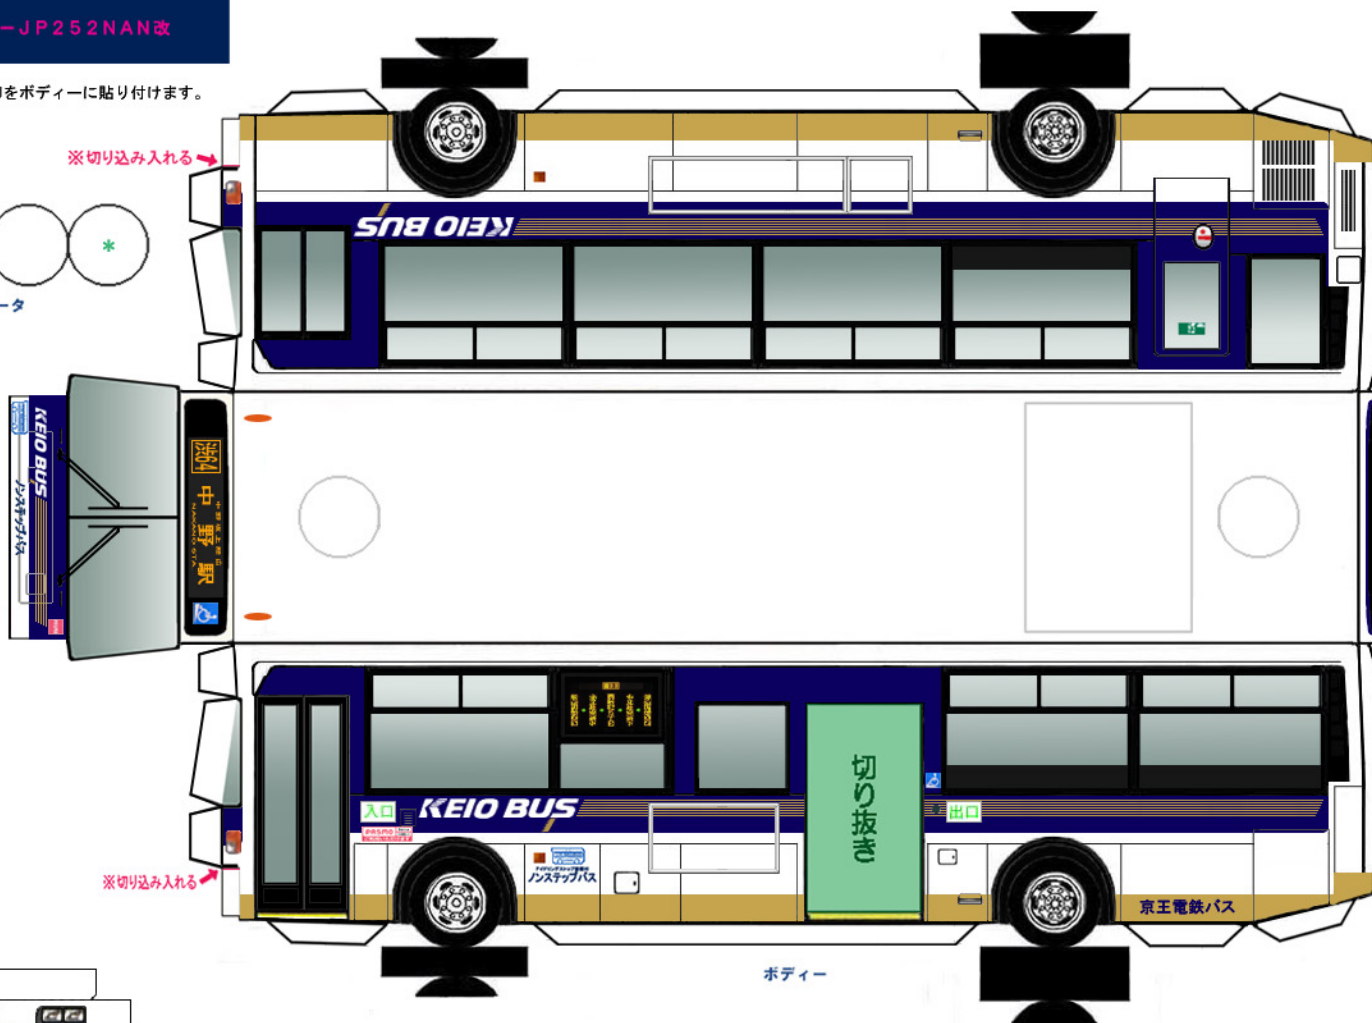

* は二つ折した際に、印をボディに貼り付けます。

ベンチレータ

※切り込み入れる

ボディ

※—は切り込み入れる

クーラー

中扉

※切り込み入れる

(前)

(後)
バンパー

シャーシ

⚠ ハサミやカッターの扱いにはご注意ください。

Busmo ペーパーバスモ 京王バス東 (京王電鉄バス委託管理車)
KL-JP252NAN改