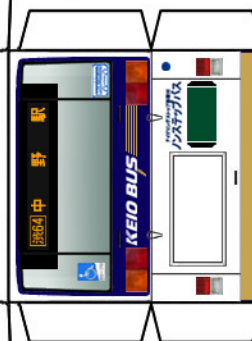

* は二つ折した際に、印をボディに貼り付けます。

ベンチレータ

※切り込み入れる

ボディ

※—は切り込み入れる

クーラー

中扉

※切り込み入れる

(前)

(後)
バンパー

シャーシ

⚠ ハサミやカッターの扱いにはご注意ください。

Busmo ペーパーバスモ 京王バス東 (京王電鉄バス委託管理車)
KL-JP252NAN改