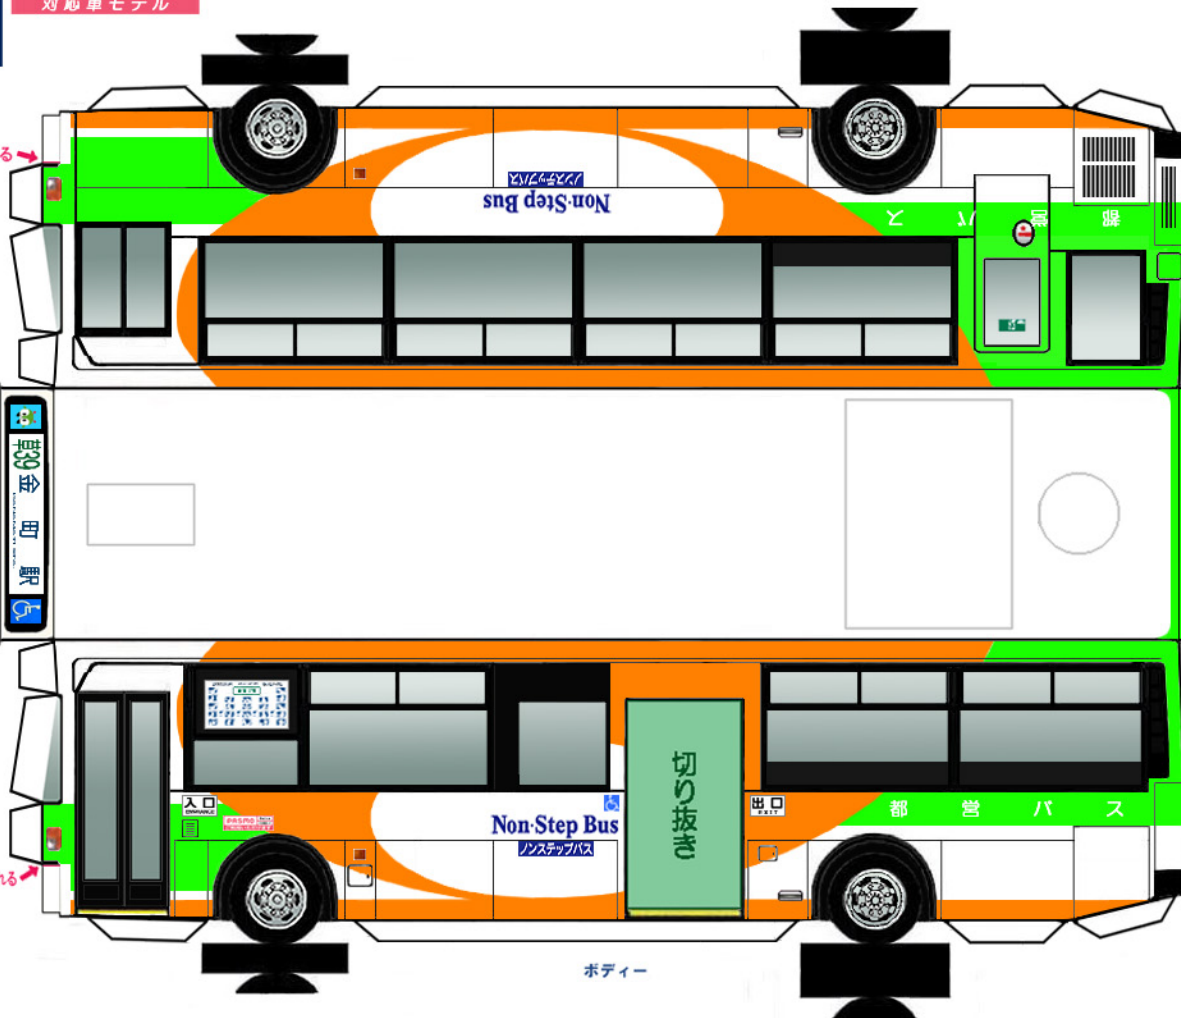

**Busmo ペーパーバスモ**  
日産ディーゼル KL-JP252NAN改

**PASMO** **Suica**  
バス乗車カード  
対応車モデル

\* は二つ折した際に、印をボディに貼り付けます。

※切り込み入れる

※切り込み入れる

バンパー

クーラー

中扉