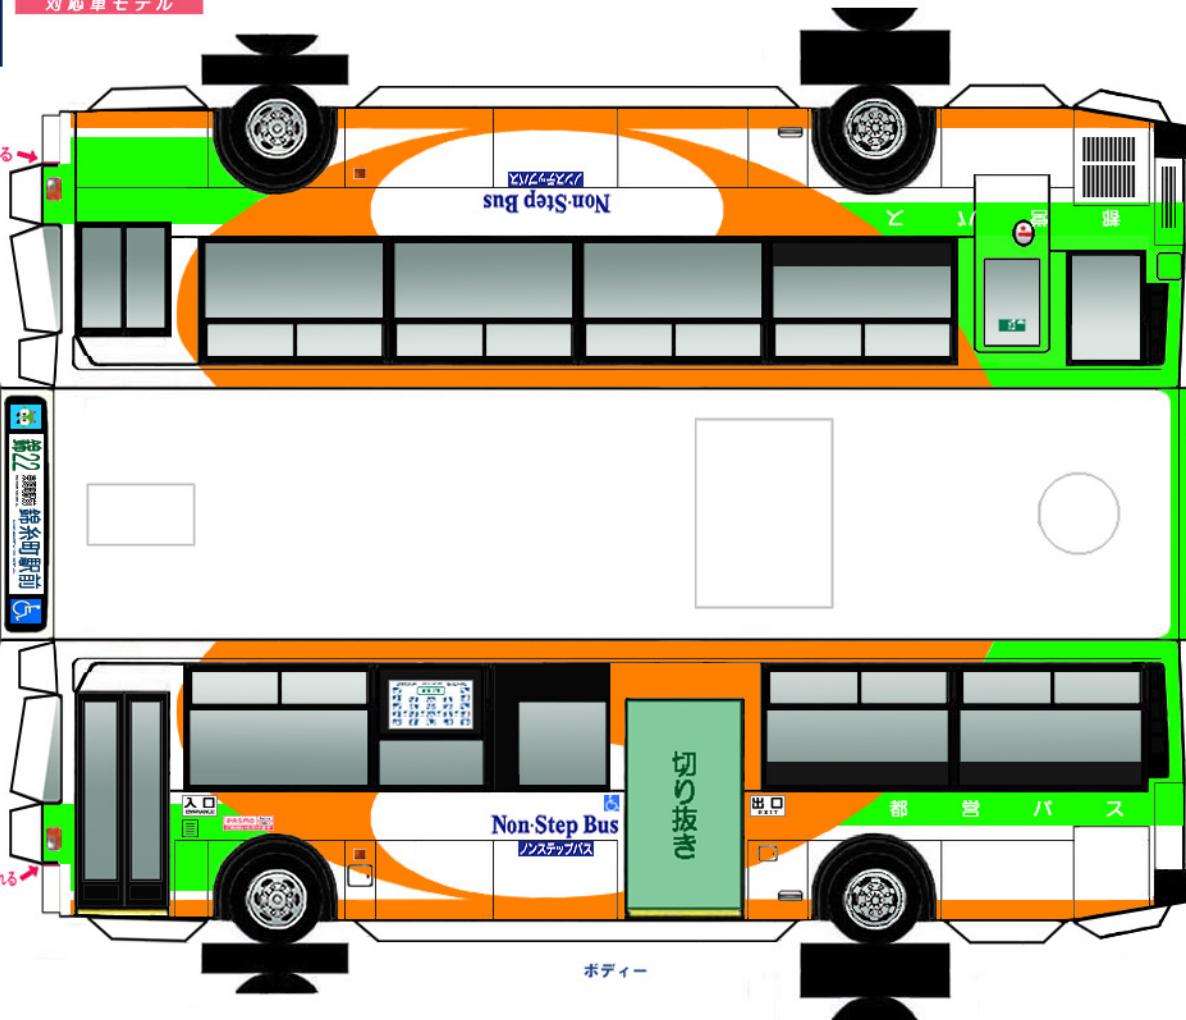

**Busmo ペーパーバスモ**  
日産ディーゼル KL-JP252NAN改

**PASMO** Suica  
バス共通カード  
対応車モデル

\* は二つ折した際に、印をボディに貼り付けます。

※切り込み入れる

バンパー

⚠ ハサミやカッターの扱いにはご注意ください。