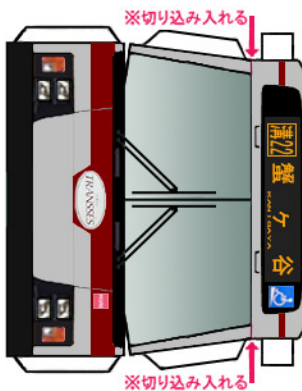

Busmo ペーパーバスモ
J-BUS 日野PJ-KV234L1

* は二つ折した際に、印をボディに貼り付けます。

PASMO Suica
対応車モデル

パンチレータ

中扉

クーラー

(前)

(後)