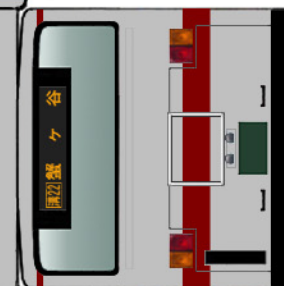

Busmo ペーパーバスモ
J-BUS 日野PJ-KV234L1

* は二つ折した際に、印をボディに貼り付けます。

PASMO Suica
対応車モデル

パンチレータ

中扉

クーラー

(前)

(後)