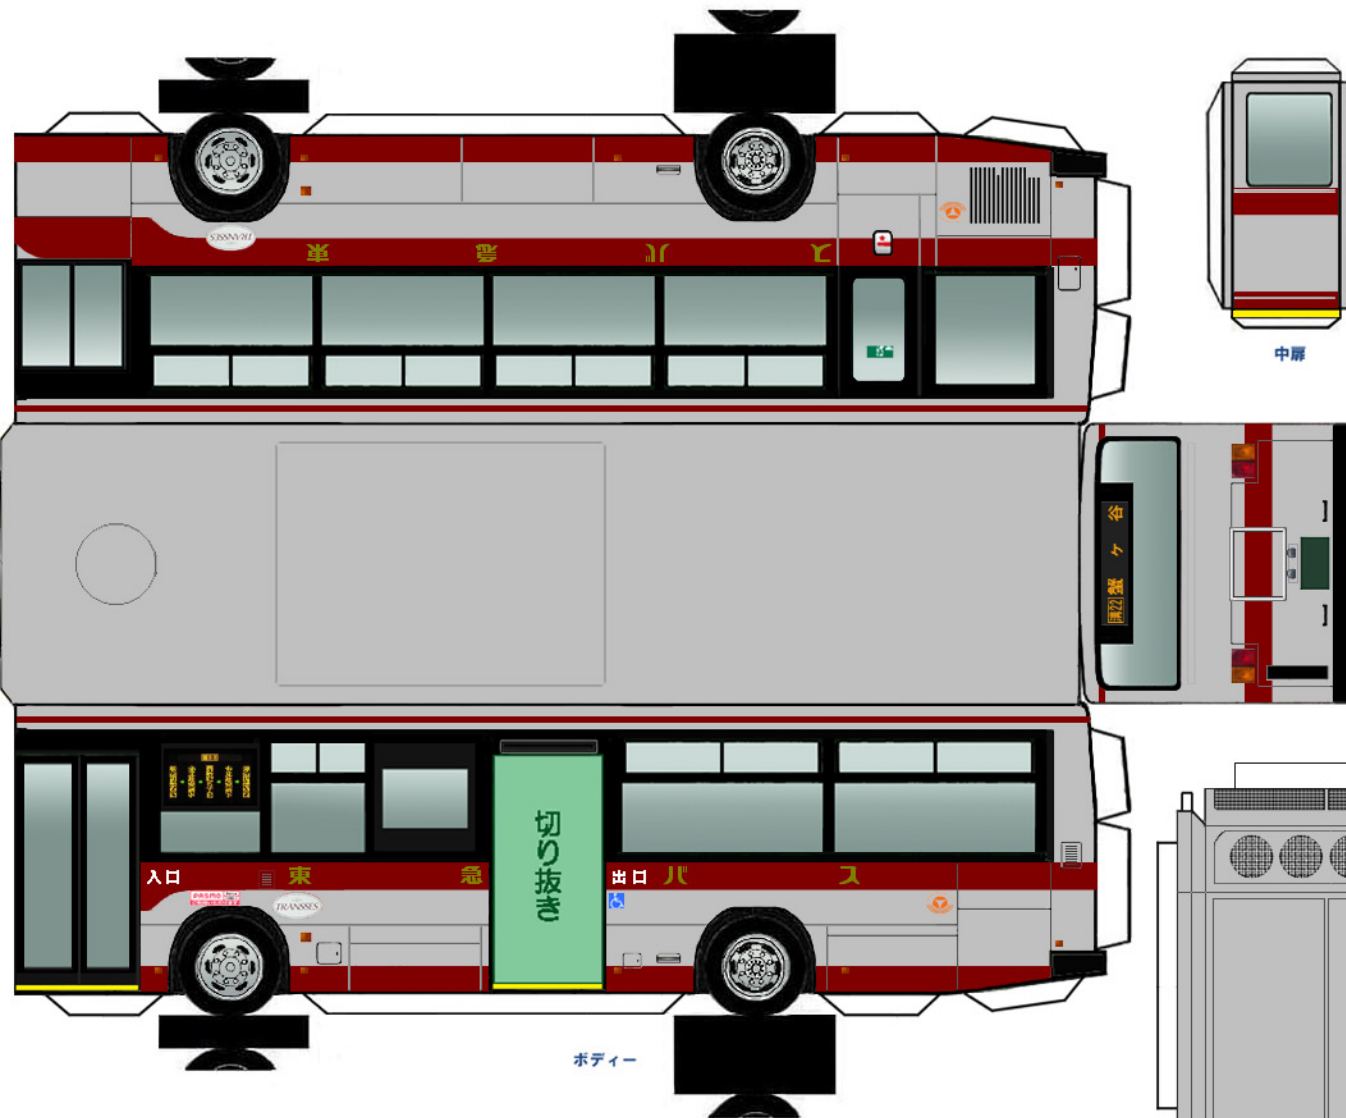

Busmo ペーパーバスモ
J-BUS 日野PJ-KV234L1

* は二つ折した際に、印をボディに貼り付けます。

PASMO Suica
対応車モデル

パンチレータ

中扉

クーラー

(前)

(後)

バンパー

シャーシ

⚠ ハサミやカッターの扱いにはご注意ください。