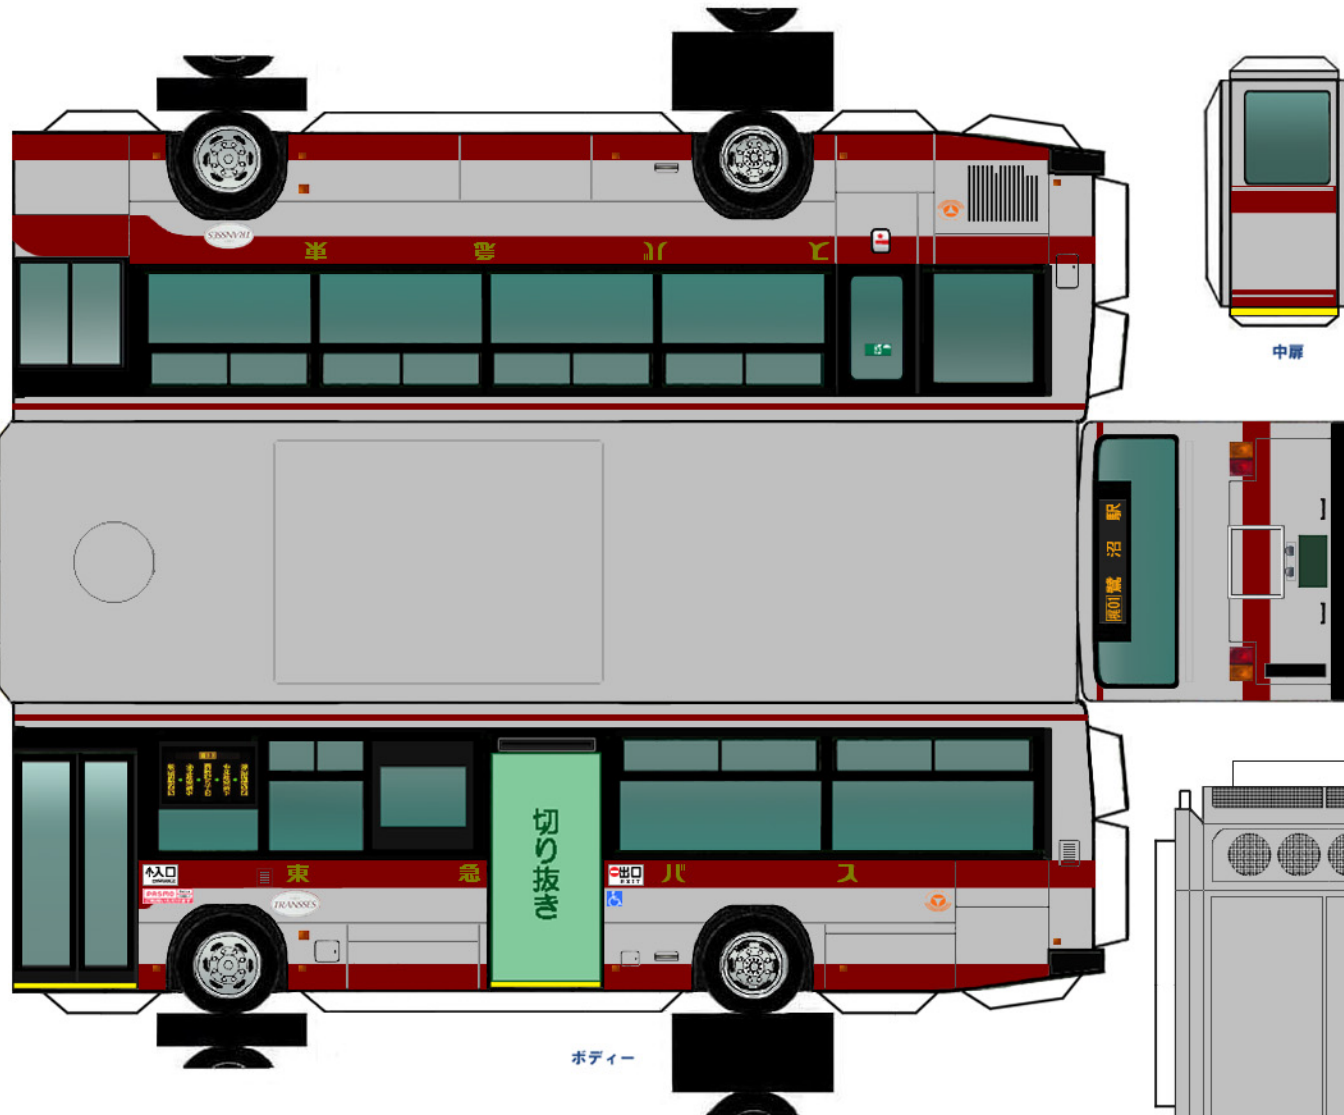

Busmo ペーパーバスモ
 J-BUS 日野PJ-KV234L1

* は二つ折した際に、印をボディに貼り付けます。

PASMO Suica
 バス共通カード
 対応車モデル

パンチレータ

中屏

クーラー

(前)

(後)

バンパー

シャーシ

Busmo ペーパーバスモ 東急バス PJ-KV234L1

! ハサミやカッターの扱いにはご注意ください。