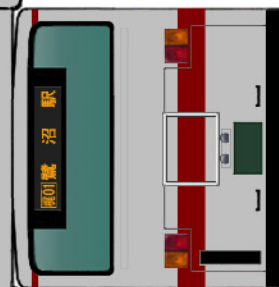

Busmo ペーパーバスモ
 J-BUS 日野PJ-KV234L1

* は二つ折した際に、印をボディに貼り付けます。

PASMO Suica
 バス共通カード
 対応車モデル

パンチレータ

中屏

クーラー

(前)

(後)