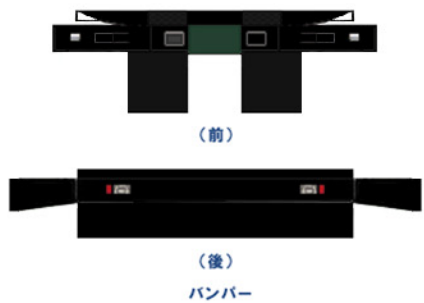

Busmo ペーパーバスモ
 J-BUS 日野PJ-KV234L1

* は二つ折した際に、印をボディに貼り付けます。

PASMO Suica
 バス乗車カード
 対応車モデル

Busmo ペーパーバスモ 京王電鉄バス
 PJ-KV234L1

⚠ ハサミやカッターの扱いにはご注意ください。