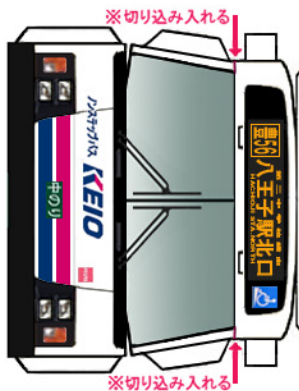

Busmo ペーパーバスモ
 J-BUS 日野PJ-KV234L1

* は二つ折した際に、印をボディに貼り付けます。

PASMO Suica
 バス乗車カード
 対応車モデル

Busmo ペーパーバスモ 京王電鉄バス
 PJ-KV234L1

⚠ ハサミやカッターの扱いにはご注意ください。