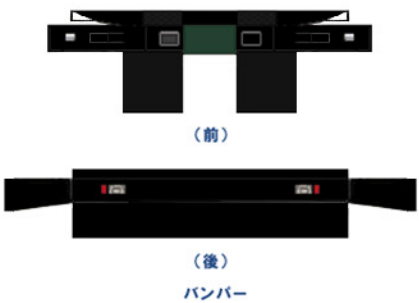

ペーパーバスモ  
**Busmo** ペーパーバスモ  
 J-BUS 日野PJ-KV234L1

\* は二つ折した際に、印をボディに貼り付けます。

**PASMO** Suica  
 バス乗車カード  
 対応車モデル

**Busmo** ペーパーバスモ 京王電鉄バス  
 PJ-KV234L1

⚠ ハサミやカッターの扱いにはご注意ください。