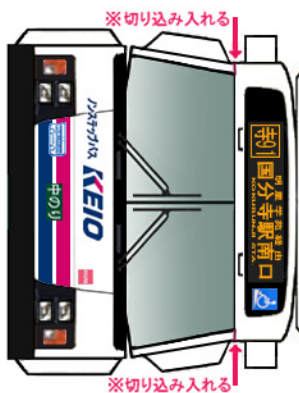

ペーパーバスモ  
**Busmo** ペーパーバスモ  
 J-BUS 日野PJ-KV234L1

\* は二つ折した際に、印をボディに貼り付けます。

**PASMO** Suica  
 バス乗車カード  
 対応車モデル

**Busmo** ペーパーバスモ 京王電鉄バス  
 PJ-KV234L1

⚠ ハサミやカッターの扱いにはご注意ください。