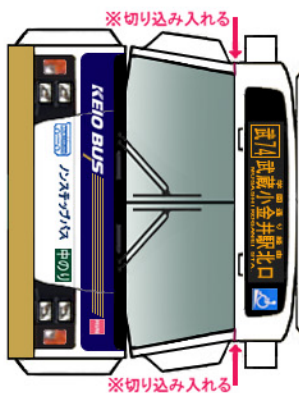

Busmo ペーパーバスモ
 J-BUS 日野PJ-KV234L1

* は二つ折した際に、印をボディに貼り付けます。

PASMO Suica
 対応車モデル

⚠ ハサミやカッターの扱いにはご注意ください。