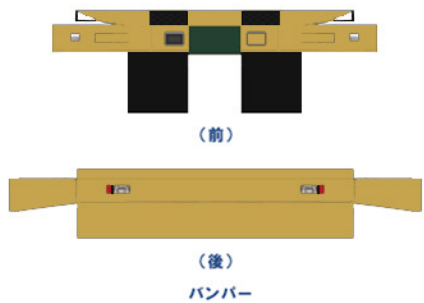

Busmo ペーパーバスモ
 J-BUS 日野PJ-KV234L1

* は二つ折した際に、印をボディに貼り付けます。

PASMO Suica
 対応車モデル

⚠ ハサミやカッターの扱いにはご注意ください。