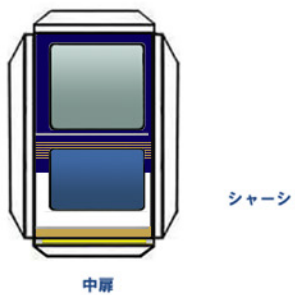

Busmo ペーパーバスモ
 J-BUS 日野PJ-KV234L1

* は二つ折した際に、印をボディに貼り付けます。

PASMO Suica
 対応車モデル

⚠ ハサミやカッターの扱いにはご注意ください。