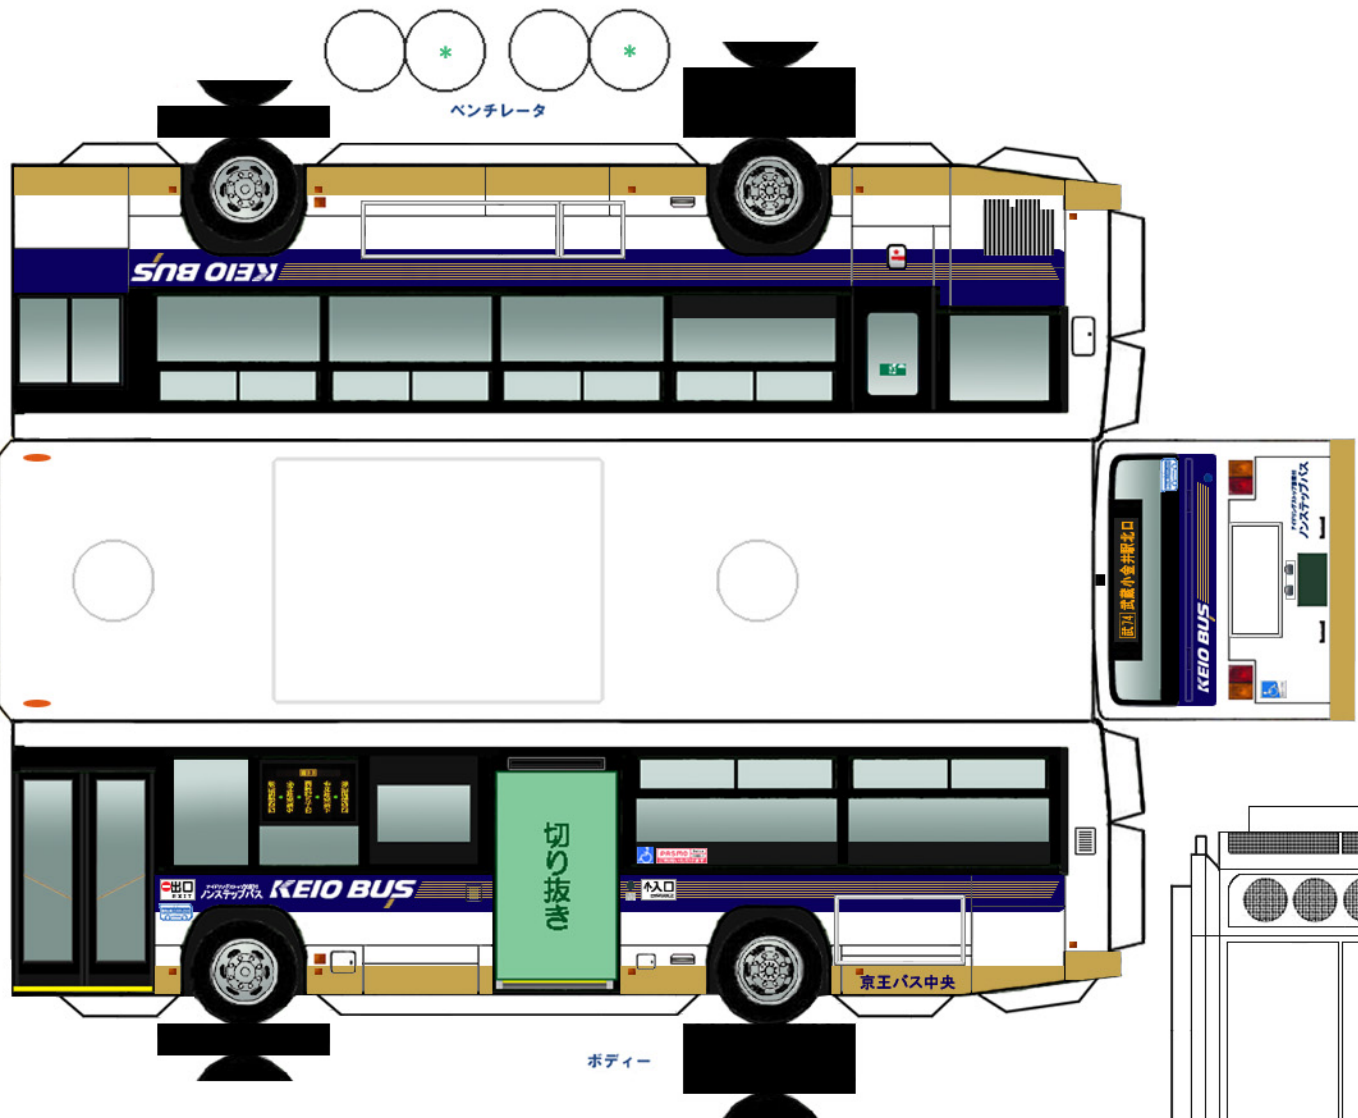

Busmo ペーパーバスモ
 J-BUS 日野PJ-KV234L1

* は二つ折した際に、印をボディに貼り付けます。

PASMO Suica
 対応車モデル

⚠ ハサミやカッターの扱いにはご注意ください。