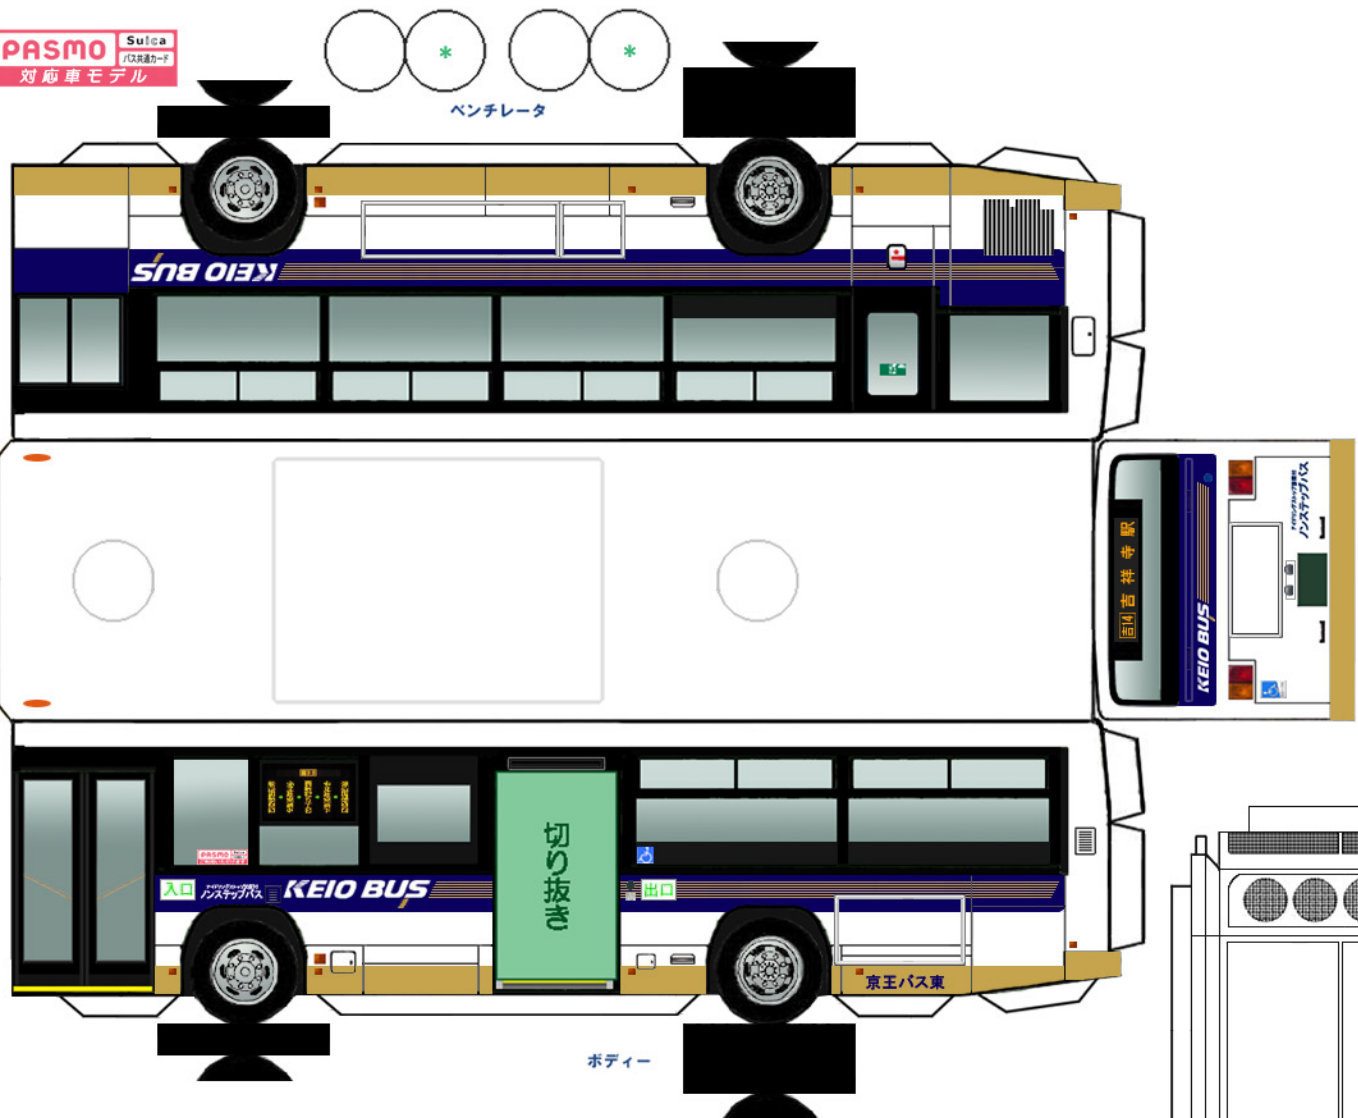

PASMO Suica
バス乗車カード
対応車モデル

ベンチレータ

* は二つ折した際に、印をボディに貼り付けます。

※切り込み入れる

※切り込み入れる

(前)

(後)
バンパー

シャーシ

中扉

ボディ

クーラー

Busmo ペーパーバスモ 京王バス東 PJ-KV234L1

⚠ ハサミやカッターの扱いにはご注意ください。