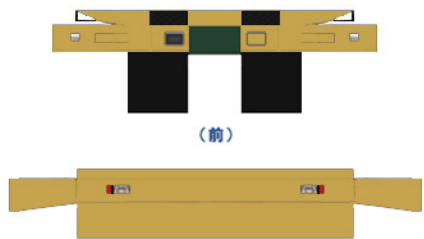

PASMO Suica
バス乗車カード
対応車モデル

ベンチレータ

* は二つ折した際に、印をボディに貼り付けます。

※切り込み入れる

※切り込み入れる

(前)

(後)
バンパー

シャーシ

中扉

ボディ

クーラー

Busmo ペーパーバスモ 京王バス東 PJ-KV234L1

⚠ ハサミやカッターの扱いにはご注意ください。