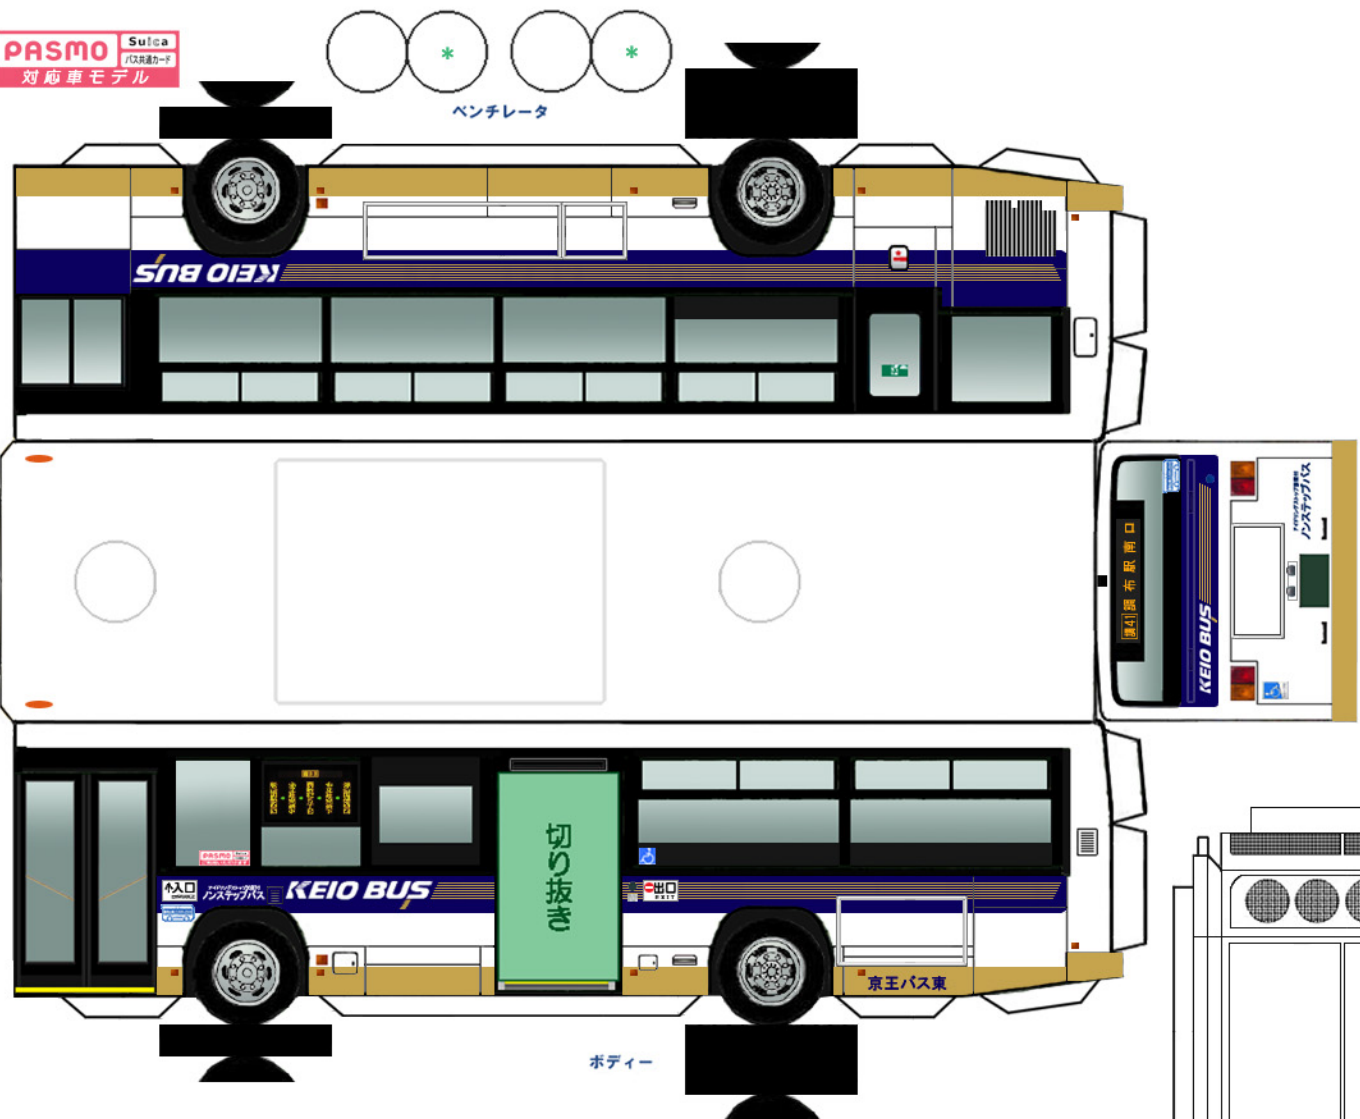

ペーパーバスモ
 J-BUS 日野PJ-KV234L1

 対応車モデル

* は二つ折した際に、印をボディに貼り付けます。

 ハサミやカッターの扱いにはご注意ください。