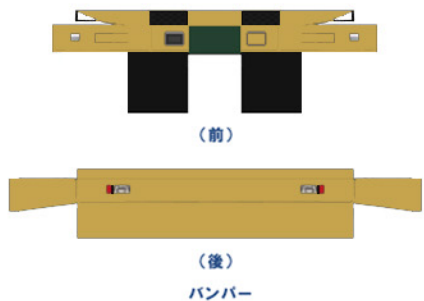

ペーパーバスモ
 J-BUS 日野PJ-KV234L1

 対応車モデル

* は二つ折した際に、印をボディに貼り付けます。

 ハサミやカッターの扱いにはご注意ください。