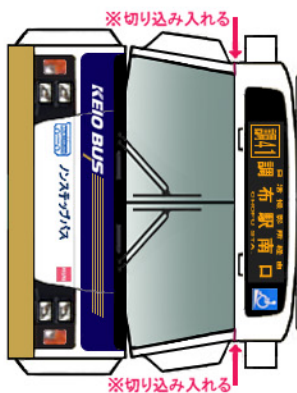

ペーパーバスモ
 J-BUS 日野PJ-KV234L1

 対応車モデル

* は二つ折した際に、印をボディに貼り付けます。

 ハサミやカッターの扱いにはご注意ください。