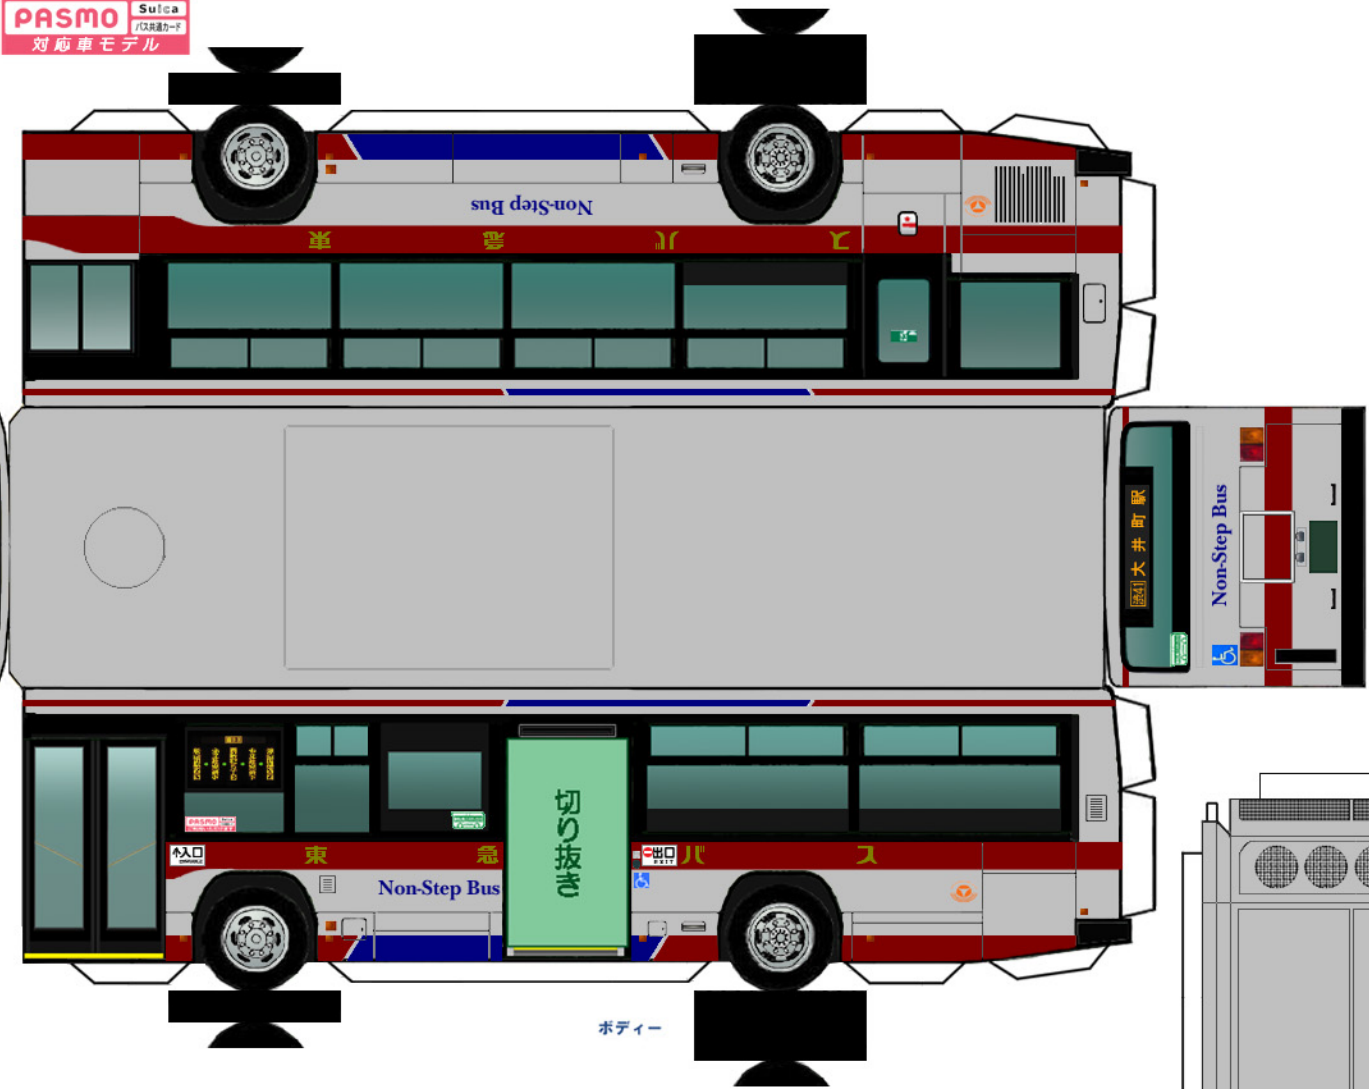

**ペーパーバスモ**  
 J-BUS 日野PJ-KV234L1

**PASMO** **Suica**  
 バス共通カード  
 対応車モデル

\* は二つ折した際に、印をボディに貼り付けます。

ベンチレータ

(前)

(後)  
バンパー

中扉

シャーシ