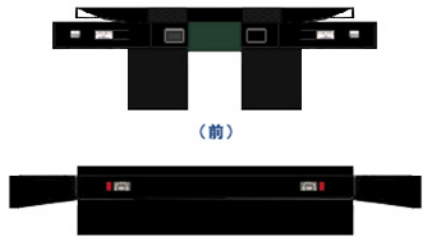

**ペーパーバスモ**  
 J-BUS 日野PJ-KV234L1

**PASMO** **Suica**  
 バス共通カード  
 対応車モデル

\* は二つ折した際に、印をボディに貼り付けます。

ベンチレータ

(前)

(後)  
バンパー

中扉

シャーシ