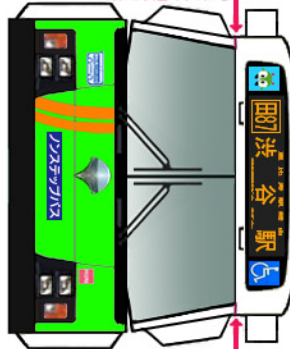

ペーパーバスモ
 J-BUS日野PJ-KV234L1

PASMO Suica
 バス乗車カード
 対応車モデル

* は二つ折した際に、印をボディに貼り付けます。

ベンチレータ

※切り込み入れる

※切り込み入れる

(前)

(後)
バンパー

中扉

シャーシ

ボディ

クーラー

ペーパーバスモ

東京都交通局
 PJ-KV234L1

 ハサミやカッターの扱いにはご注意ください。