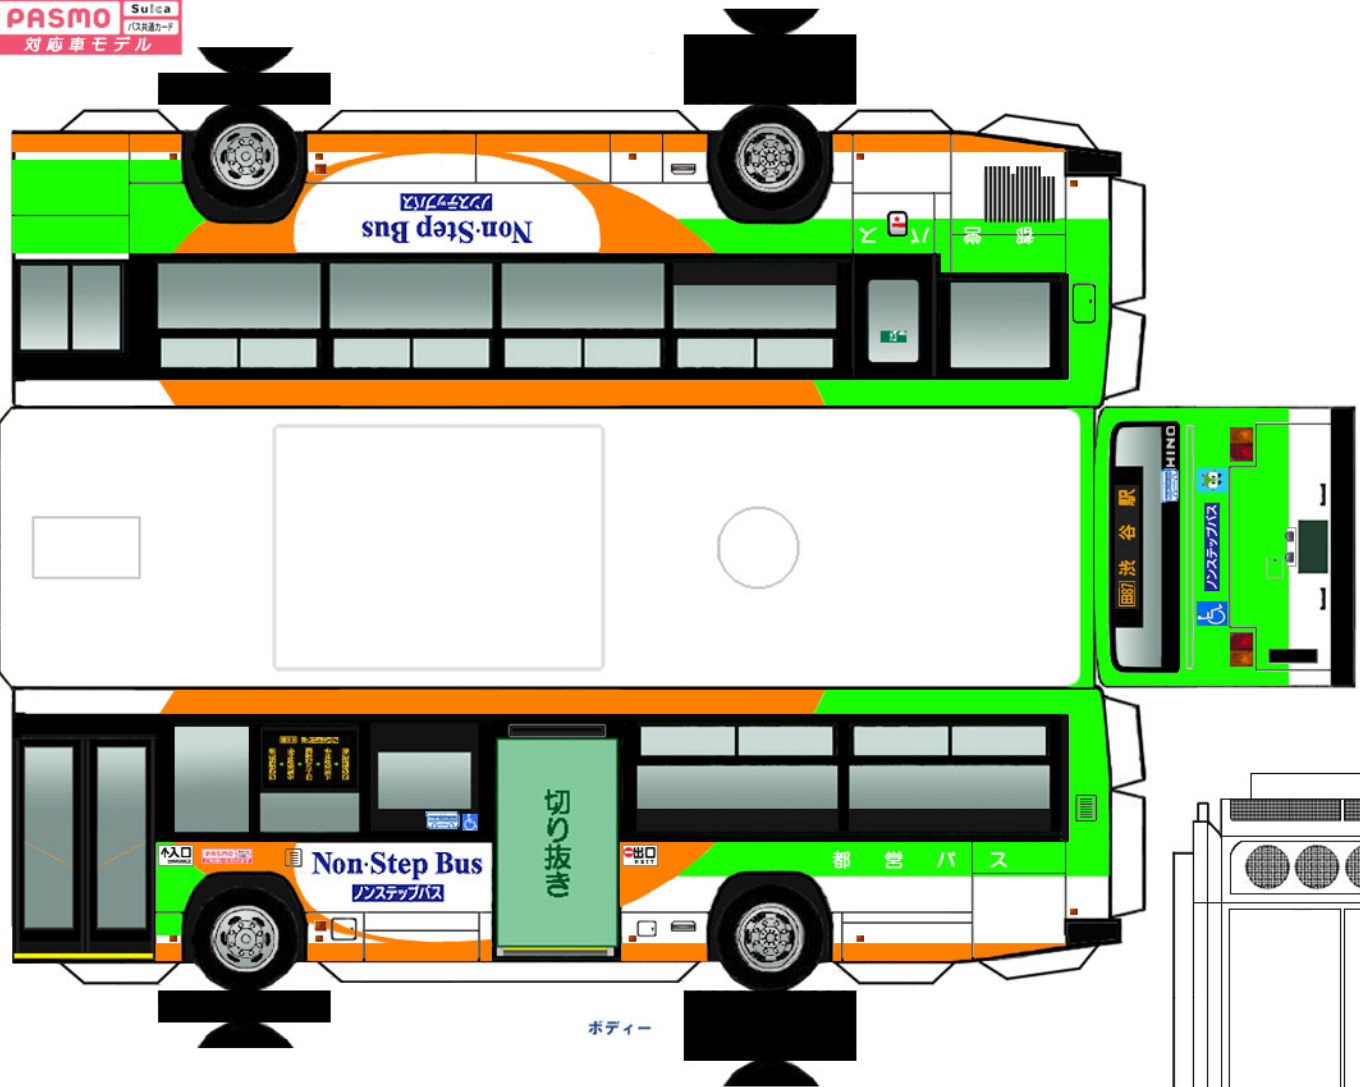

ペーパーバスモ
 J-BUS日野PJ-KV234L1

PASMO Suica
 バス乗車カード
 対応車モデル

* は二つ折した際に、印をボディに貼り付けます。

ベンチレータ

※切り込み入れる

※切り込み入れる

(前)

(後)
バンパー

中扉

シャーシ

ボディ

クーラー

ペーパーバスモ

東京都交通局
 PJ-KV234L1

 ハサミやカッターの扱いにはご注意ください。