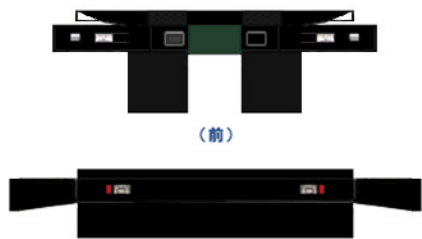

PASMO Suica  
バス乗車カード  
対応車モデル

ベンチレータ

\* は二つ折した際に、印をボディに貼り付けます。

※切り込み入れる

※切り込み入れる

(前)

(後)  
バンパー

ボディ

クーラー

シャージ

中屏

⚠ ハサミやカッターの扱いにはご注意ください。