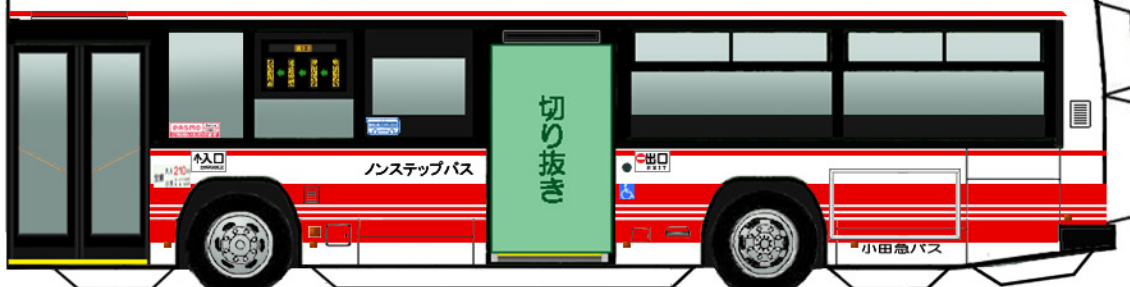

PASMO Suica  
バス乗車カード  
対応車モデル

ベンチレータ

\* は二つ折した際に、印をボディに貼り付けます。

※切り込み入れる

※切り込み入れる

(前)

(後)  
バンパー

ボディ

クーラー

シャージ

中屏

⚠ ハサミやカッターの扱いにはご注意ください。