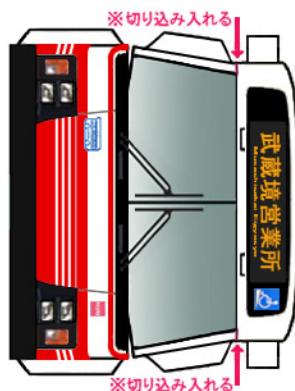

PASMO Suica  
バス乗車カード  
対応車モデル

ベンチレータ

\* は二つ折した際に、印をボディに貼り付けます。

※切り込み入れる

※切り込み入れる

(前)

(後)  
バンパー

ボディ

クーラー

シャージ

中屏

⚠ ハサミやカッターの扱いにはご注意ください。