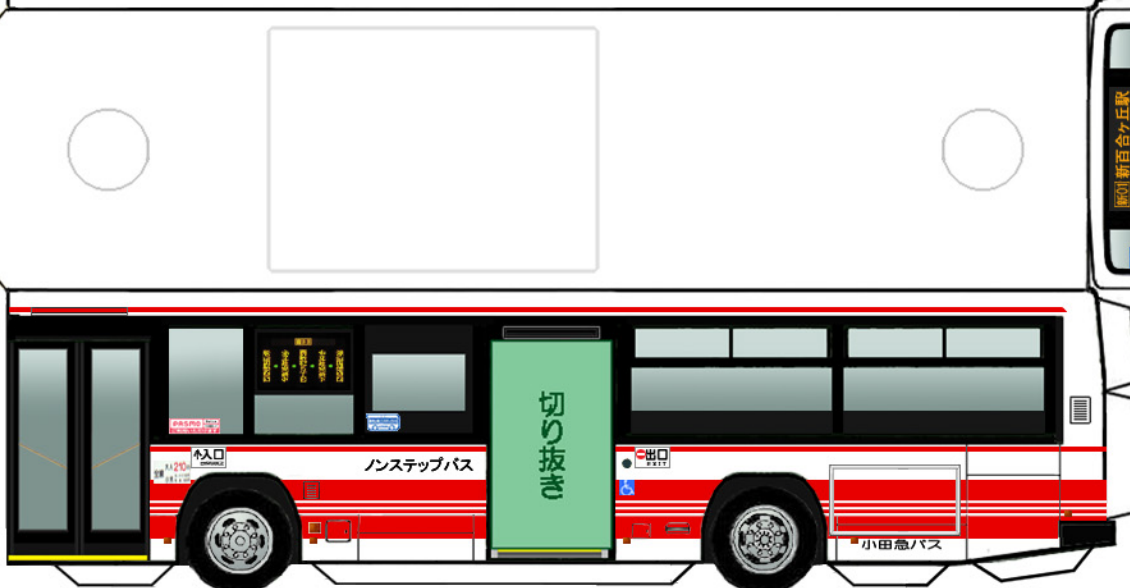

Busmo ペーパーバスモ
 J-BUS いすゞPJ-LV234L1

PASMO Suica
 バス乗車カード
 対応車モデル

* は二つ折した際に、印をボディに貼り付けます。

ベンチレータ

※切り込み入れる

(前)

(後)
バンパー

ボディ