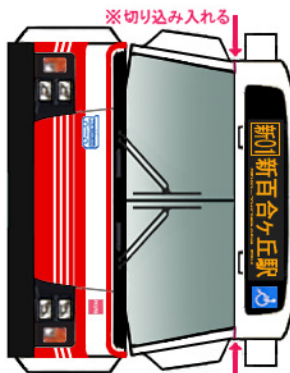

Busmo ペーパーバスモ
 J-BUS いすゞPJ-LV234L1

PASMO Suica
 バス乗車カード
 対応車モデル

* は二つ折した際に、印をボディに貼り付けます。

ベンチレータ

※切り込み入れる

(前)

(後)
バンパー

ボディ