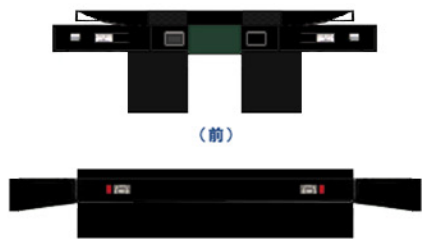

Busmo ペーパーバスモ
 J-BUS いすゞPJ-LV234L1

PASMO Suica
 バス乗車カード
 対応車モデル

* は二つ折した際に、印をボディに貼り付けます。

ベンチレータ

※切り込み入れる

(前)

(後)
バンパー

ボディ

クーラー

シャージ

中扉

⚠ ハサミやカッターの扱いにはご注意ください。