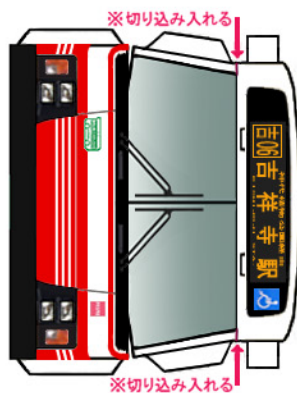

**ペーパーバスモ**  
 J-BUS いすゞPJ-LV234L1

**PASMO** Suica  
 バス乗車カード  
 対応車モデル

\* は二つ折した際に、印をボディに貼り付けます。

ベンチレータ

※切り込み入れる

※切り込み入れる

(前)

(後)  
バンパー

中扉

シャージ

ボディ

クーラー

**ペーパーバスモ**

小田急バス  
 PJ-LV234L1

 ハサミやカッターの扱いにはご注意ください。