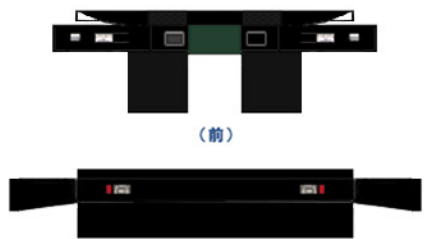

Busmo ペーパーバスモ
 J-BUS いすゞPJ-LV234L1

PASMO Suica
 バス乗車カード
 対応車モデル

ベンチレータ

* は二つ折した際に、印をボディに貼り付けます。

※切り込み入れる

※切り込み入れる

(前)

(後)
バンパー

中屏

シャーシ

ボディ

クーラー

Busmo ペーパーバスモ

小田急バス
 PJ-LV234L1

! ハサミやカッターの扱いにはご注意ください。