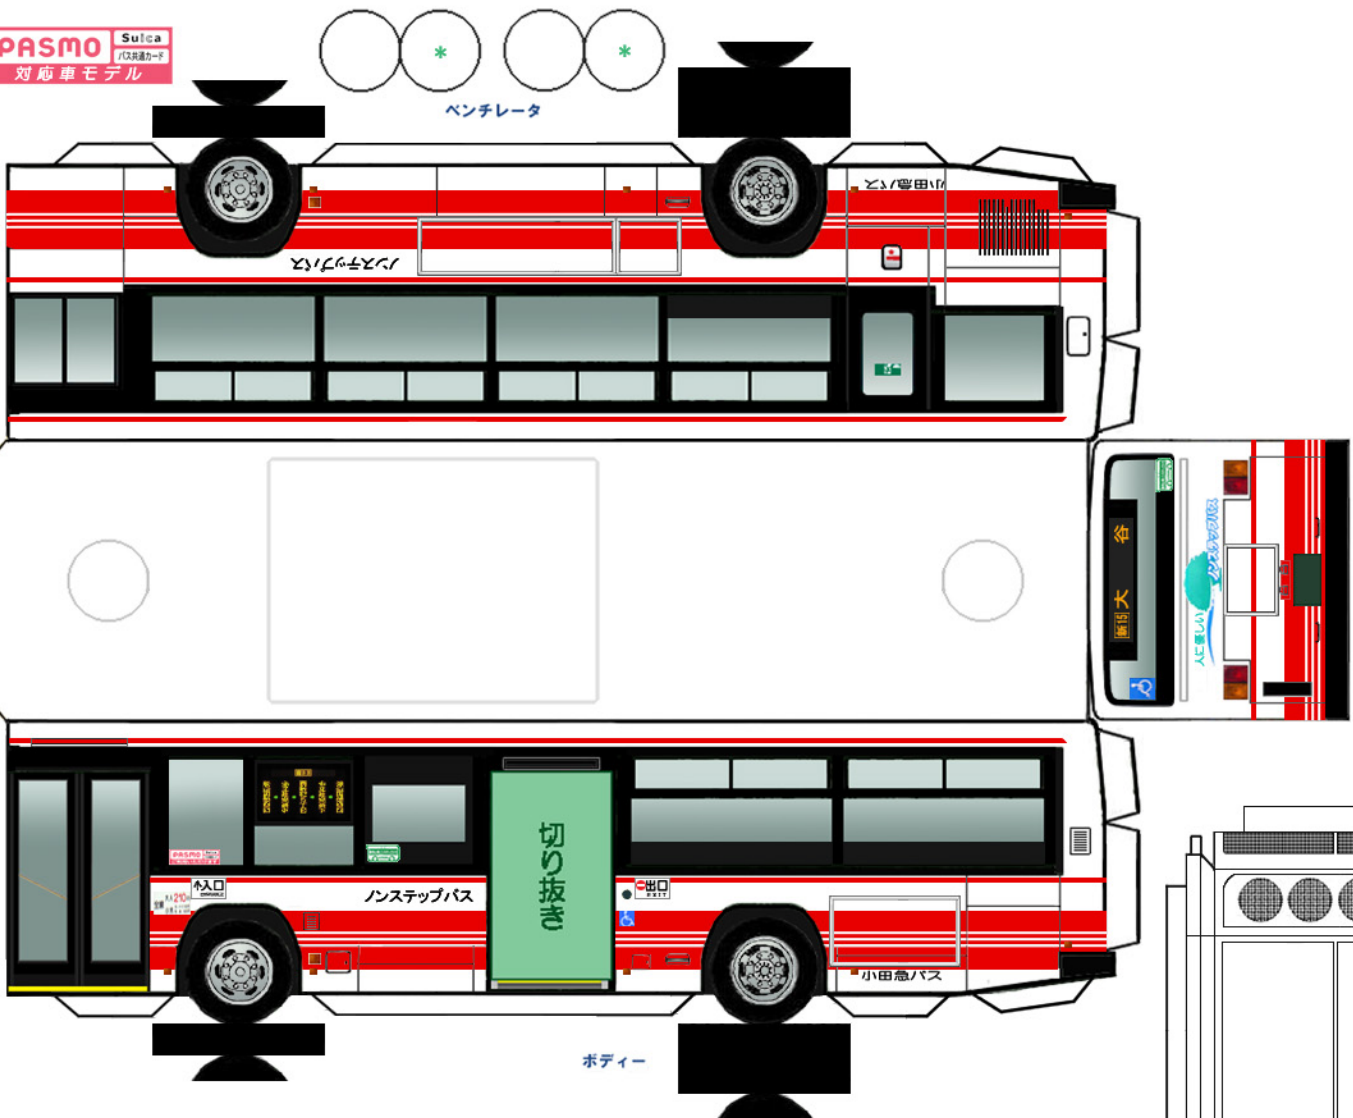

Busmo ペーパーバスモ
 J-BUS いすゞPJ-LV234L1

PASMO Suica
 バス乗車カード
 対応車モデル

ベンチレータ

* は二つ折した際に、印をボディに貼り付けます。

※切り込み入れる

※切り込み入れる

(前)

(後)
バンパー

中屏

シャーシ

ボディ

クーラー

Busmo ペーパーバスモ

小田急バス
 PJ-LV234L1

! ハサミやカッターの扱いにはご注意ください。