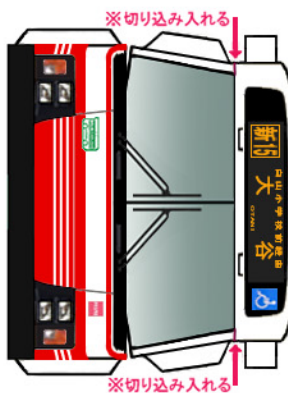

Busmo ペーパーバスモ
 J-BUS いすゞPJ-LV234L1

PASMO Suica
 バス乗車カード
 対応車モデル

ベンチレータ

* は二つ折した際に、印をボディに貼り付けます。

※切り込み入れる

※切り込み入れる

(前)

(後)
バンパー

中屏

シャーシ

ボディ

クーラー

Busmo ペーパーバスモ

小田急バス
 PJ-LV234L1

! ハサミやカッターの扱いにはご注意ください。