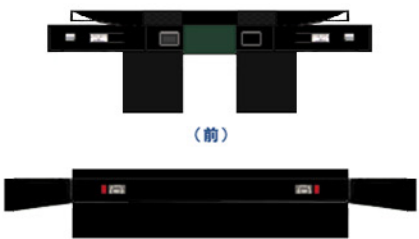

Busmo ペーパーバスモ
 J-BUS いすゞPJ-LV234L1

PASMO Suica
 バス乗車カード
 対応車モデル

ベンチレータ

* は二つ折した際に、印をボディに貼り付けます。

※切り込み入れる

※切り込み入れる

(前)

(後)
バンパー

シャージ

中屏

ボディ

クーラー

Busmo ペーパーバスモ

小田急バス
 PJ-LV234L1

ハサミやカッターの扱いにはご注意ください。