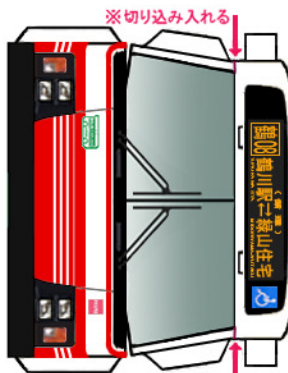

Busmo ペーパーバスモ
 J-BUS いすゞPJ-LV234L1

PASMO Suica
 バス乗車カード
 対応車モデル

ベンチレータ

* は二つ折した際に、印をボディに貼り付けます。

※切り込み入れる

※切り込み入れる

(前)

(後)
バンパー

シャージ

中屏

ボディ

クーラー

Busmo ペーパーバスモ

小田急バス
 PJ-LV234L1

ハサミやカッターの扱いにはご注意ください。