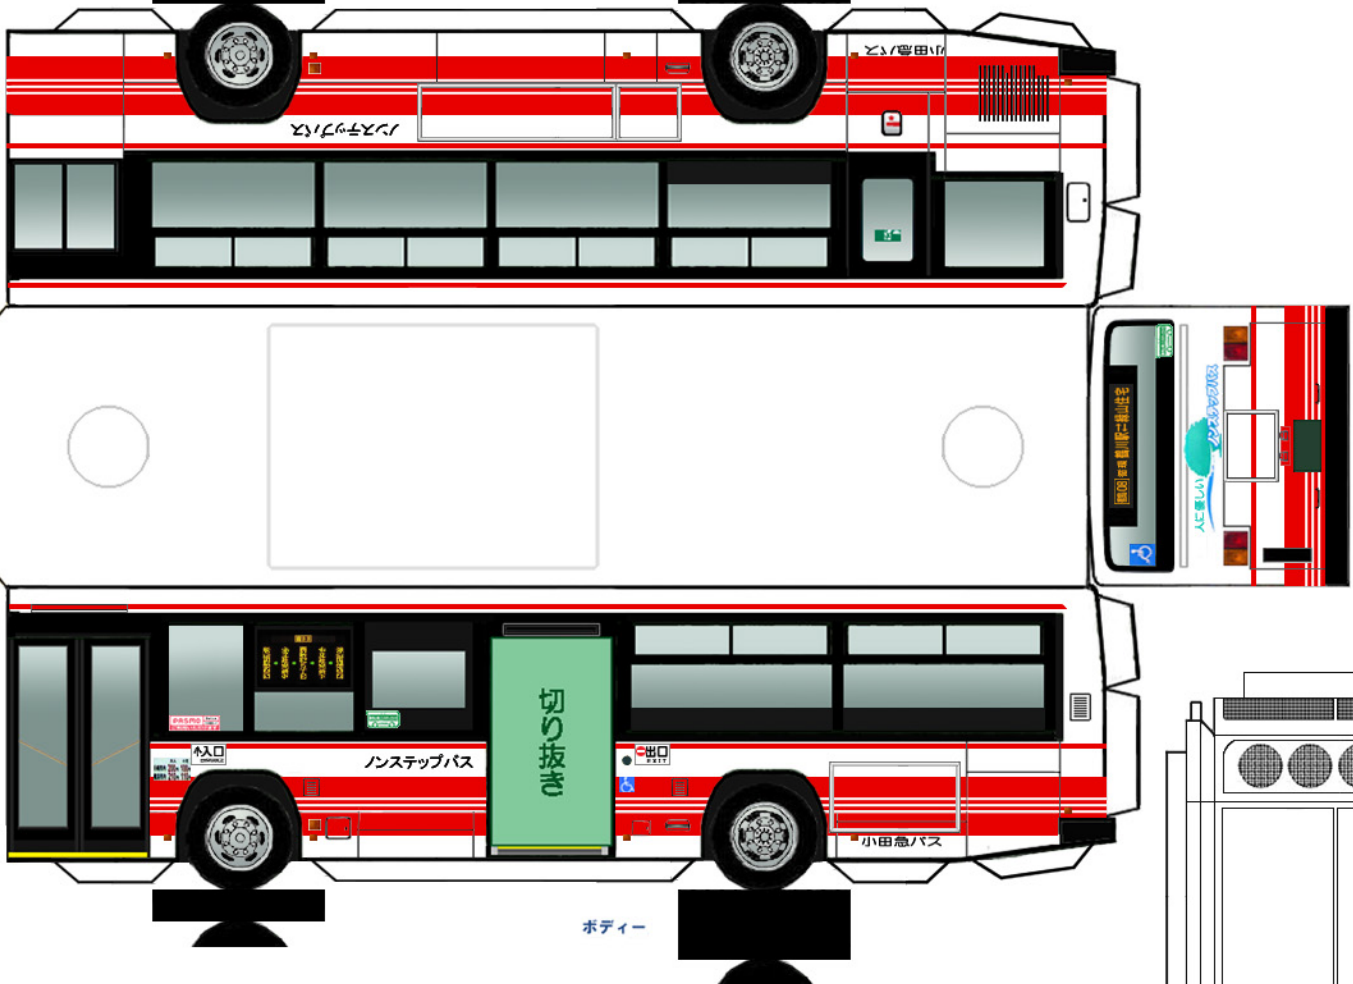

Busmo ペーパーバスモ
 J-BUS いすゞPJ-LV234L1

PASMO Suica
 バス乗車カード
 対応車モデル

ベンチレータ

* は二つ折した際に、印をボディに貼り付けます。

※切り込み入れる

※切り込み入れる

(前)

(後)
バンパー

シャージ

中屏

ボディ

クーラー

Busmo ペーパーバスモ

小田急バス
 PJ-LV234L1

ハサミやカッターの扱いにはご注意ください。