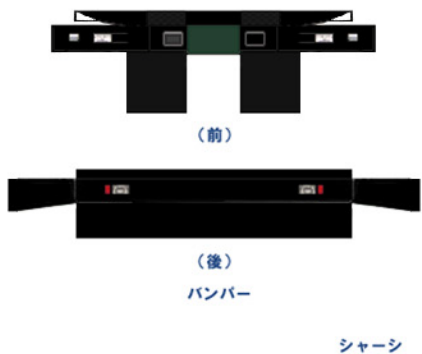

Busmo ペーパーバスモ
J-BUS いすゞPJ-LV234N1

* は二つ折した際に、印をボディに貼り付けます。

PASMO Suica
対応車モデル
バス通カード

⚠ ハサミやカッターの扱いにはご注意ください。