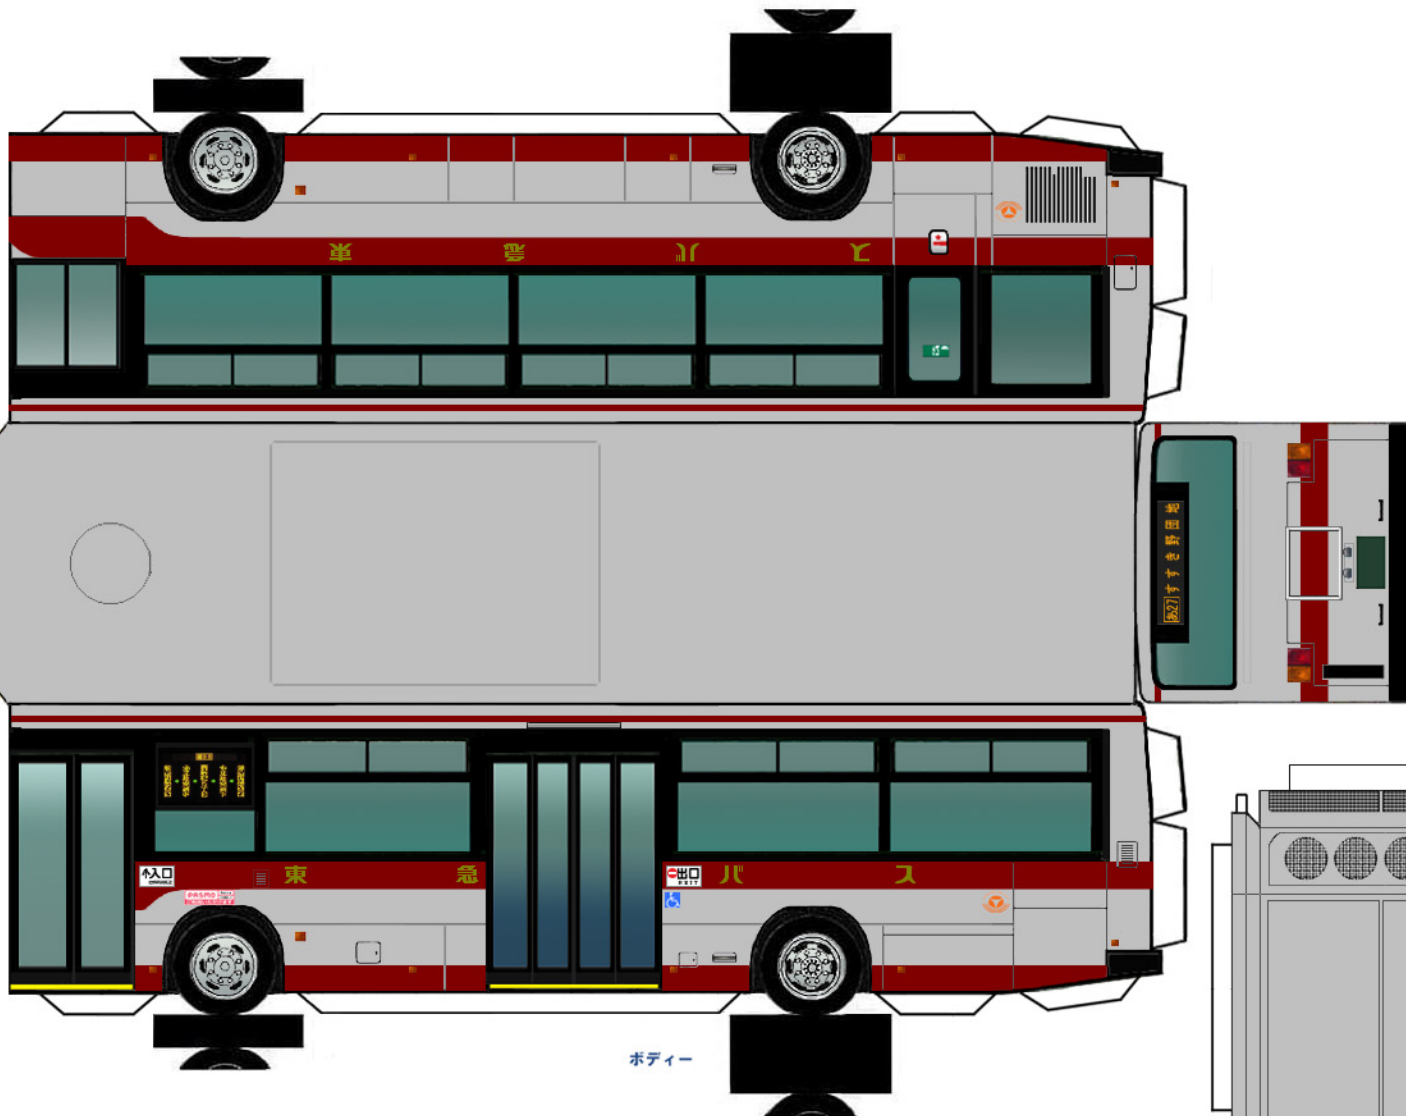

Busmo ペーパーバスモ
J-BUS いすゞPJ-LV234N1

* は二つ折した際に、印をボディに貼り付けます。

PASMO Suica
対応車モデル
バス通カード

⚠ ハサミやカッターの扱いにはご注意ください。