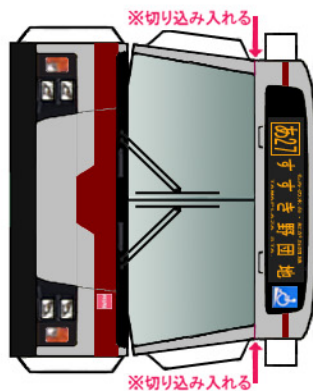

Busmo ペーパーバスモ
J-BUS いすゞPJ-LV234N1

* は二つ折した際に、印をボディに貼り付けます。

PASMO Suica
対応車モデル
バス通カード

⚠ ハサミやカッターの扱いにはご注意ください。