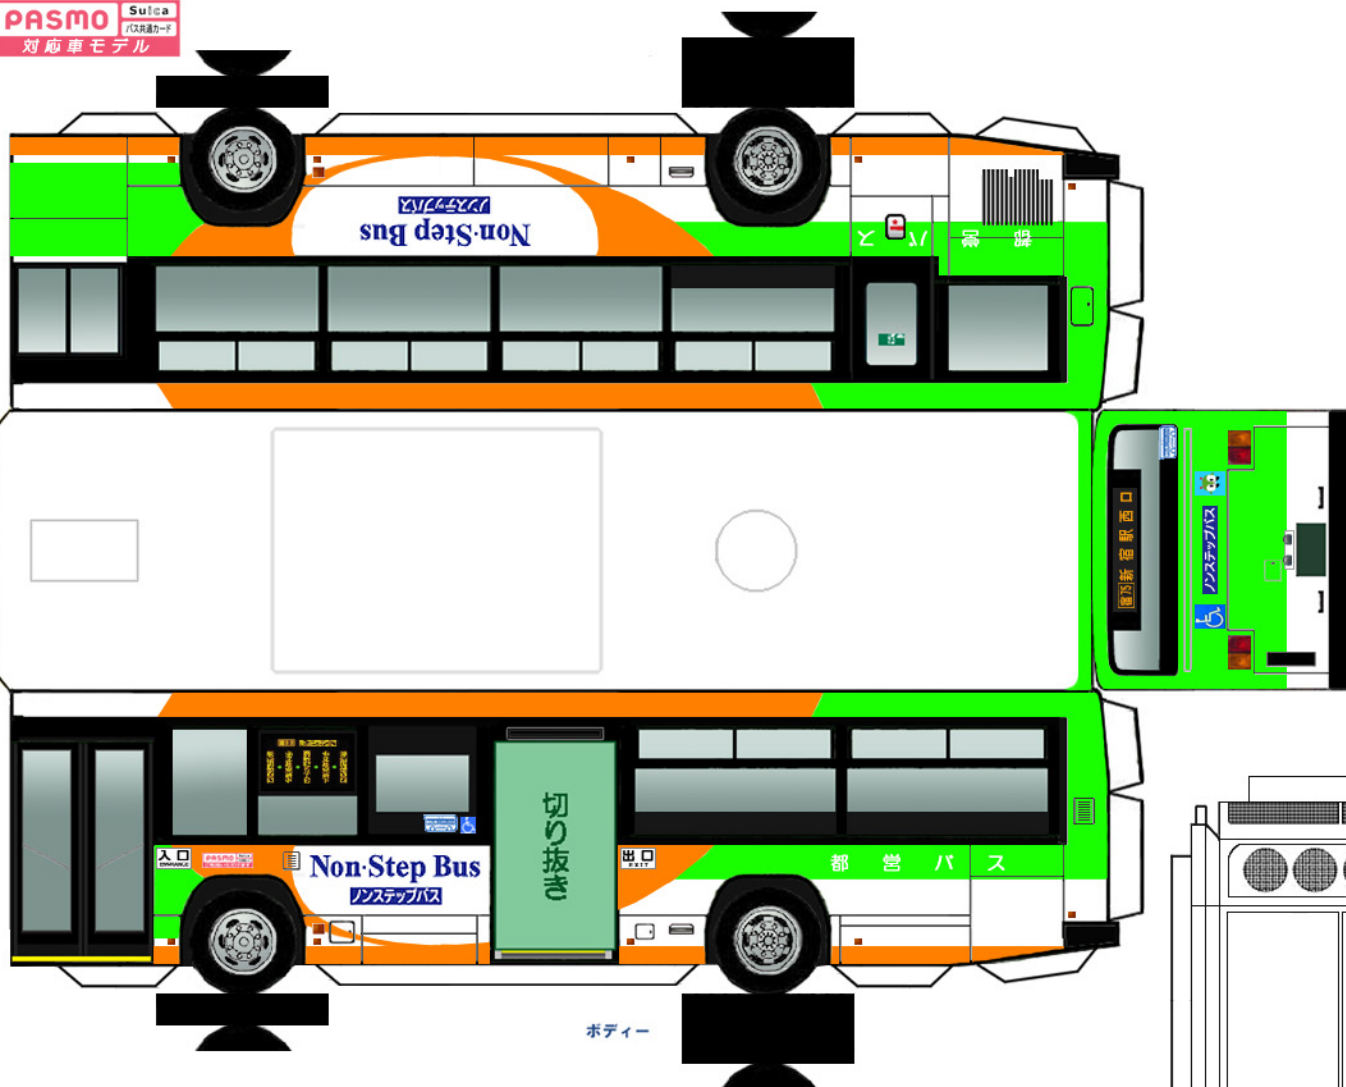

ペーパーバスモ
 J-BUS いすゞPJ-LV234L1

PASMO Suica
 バス乗車カード
 対応車モデル

* は二つ折した際に、印をボディに貼り付けます。

ベンチレーター

(前)

(後)
バンパー

中扉

シャーシ