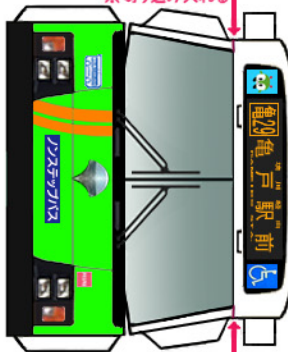

Busmo ペーパーバスモ
J-BUS いすゞPJ-LV234L1

PASMO Suica
バス乗車カード
対応車モデル

* は二つ折した際に、印をボディに貼り付けます。

ベンチレーター

※切り込み入れる

※切り込み入れる

(前)

(後)
バンパー

シャーシ

中扉

ボディ

クーラー

Busmo ペーパーバスモ 東京都交通局
PJ-LV234L1

⚠ ハサミやカッターの扱いにはご注意ください。