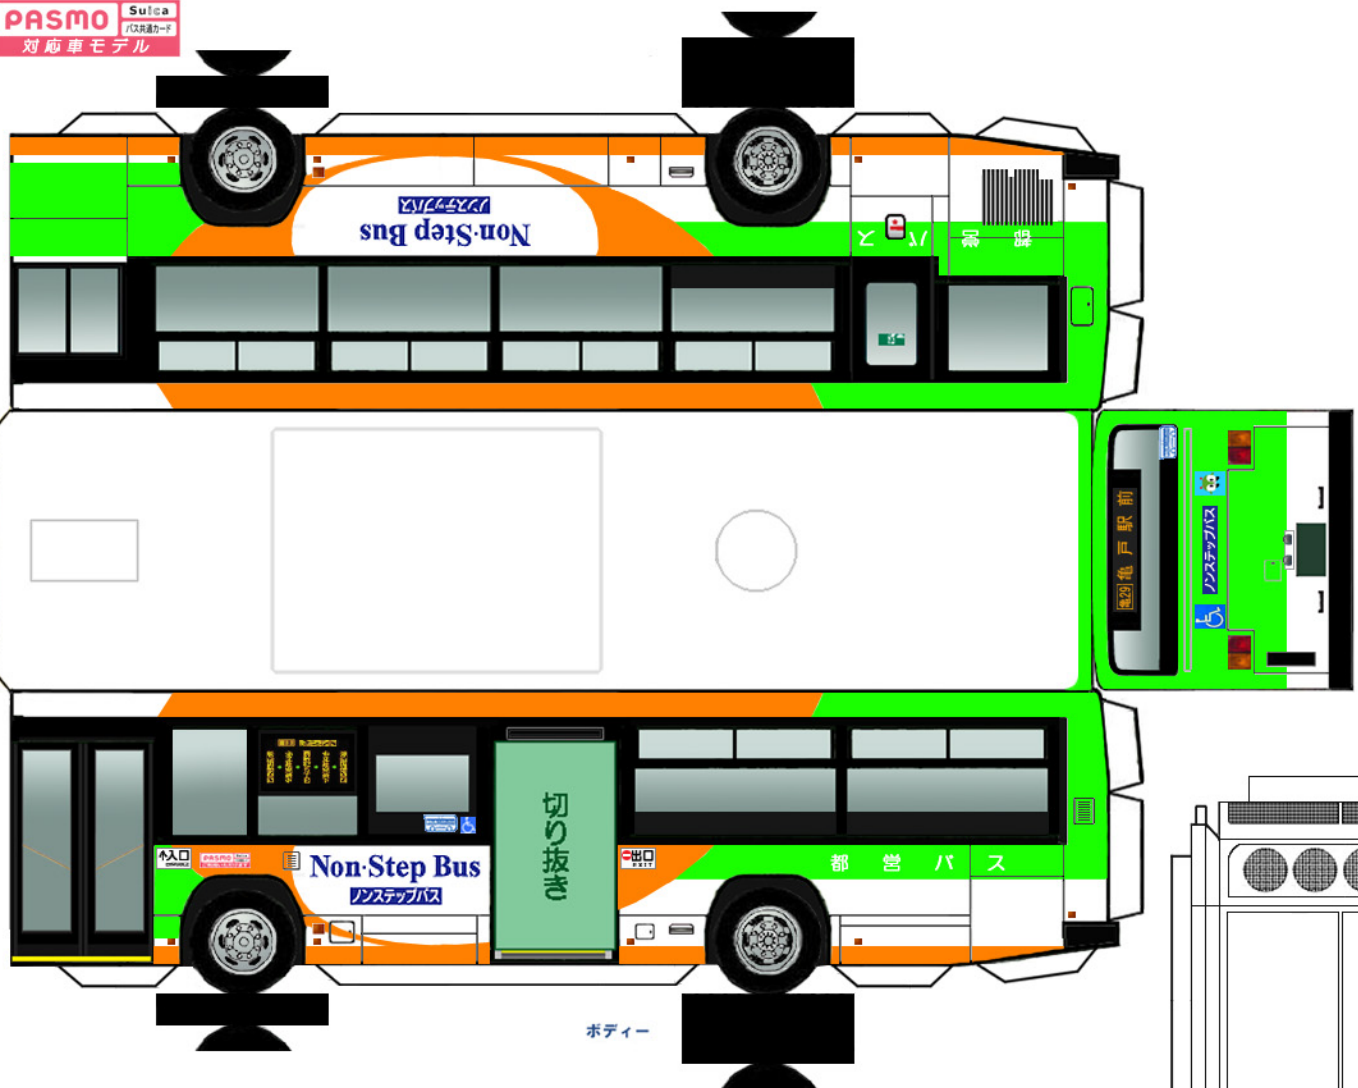

Busmo ペーパーバスモ
J-BUS いすゞPJ-LV234L1

PASMO Suica
バス乗車カード
対応車モデル

* は二つ折した際に、印をボディに貼り付けます。

ベンチレーター

※切り込み入れる

※切り込み入れる

(前)

(後)
バンパー

シャーシ

中扉

ボディ

クーラー

Busmo ペーパーバスモ 東京都交通局
PJ-LV234L1

⚠ ハサミやカッターの扱いにはご注意ください。