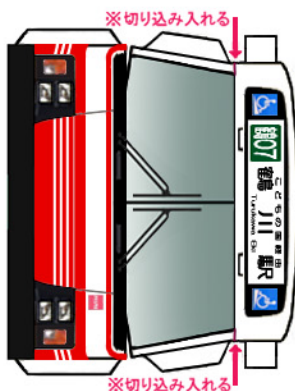

Busmo ペーパーバスモ  
いすゞ KL-LV280L1改

PASMO Suica  
バス乗車カード  
対応車モデル

\* は二つ折した際に、印をボディに貼り付けます。

ベンチレータ

(前)

(後)

バンパー

シャーシ

クーラー

中扉

Busmo ペーパーバスモ

小田急バス  
KL-LV280L1改

⚠ ハサミやカッターの扱いにはご注意ください。