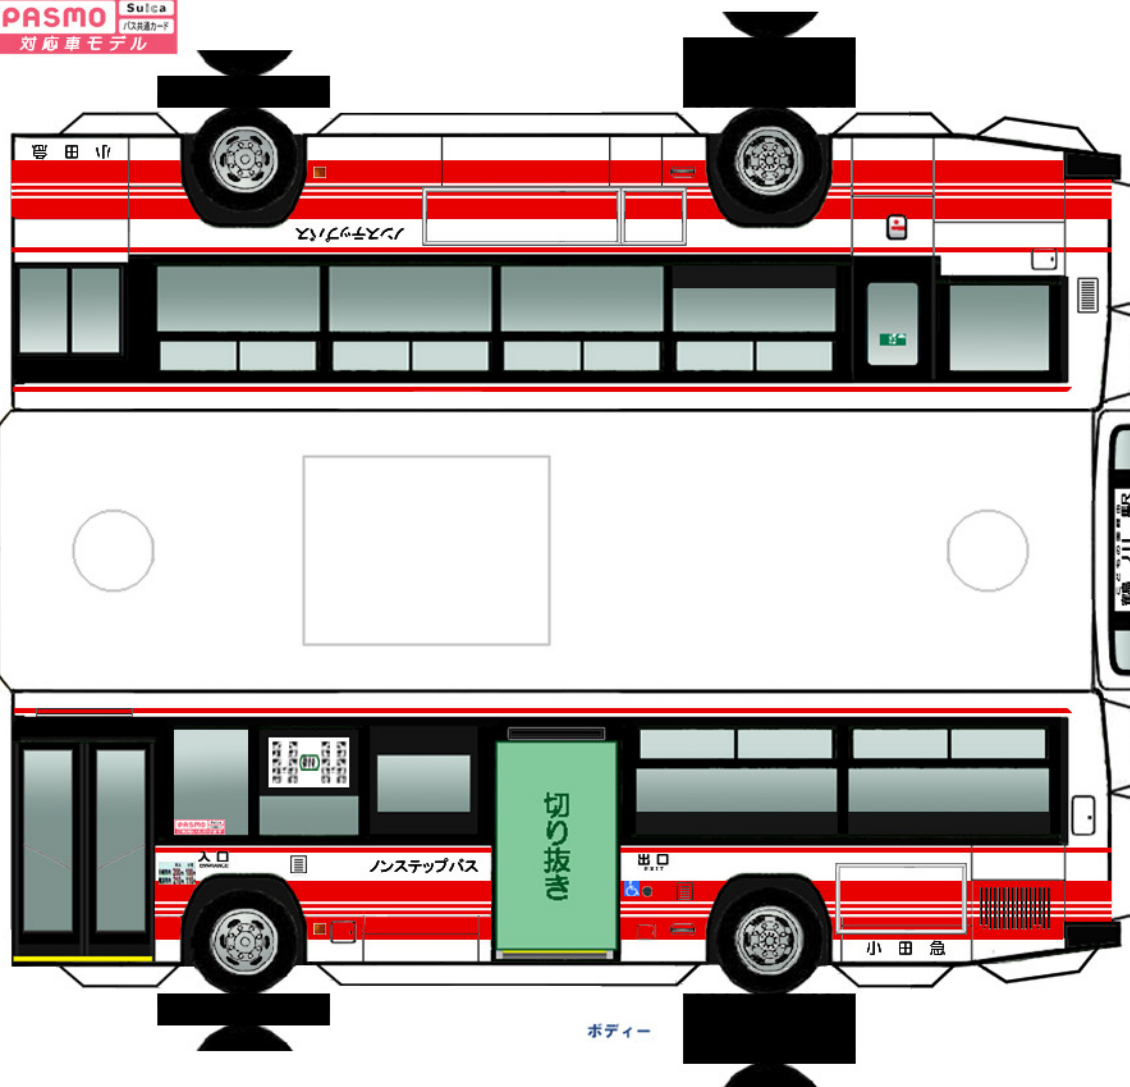

Busmo ペーパーバスモ  
いすゞ KL-LV280L1改

PASMO Suica  
バス乗車カード  
対応車モデル

\* は二つ折した際に、印をボディに貼り付けます。

ベンチレータ

(前)

(後)

バンパー

シャーシ

クーラー

中扉

Busmo ペーパーバスモ

小田急バス  
KL-LV280L1改

⚠ ハサミやカッターの扱いにはご注意ください。