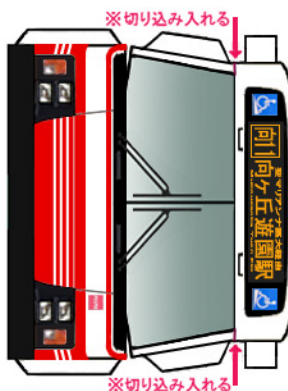

Busmo ペーパーバスモ
いすゞ KL-LV280L1改

PASMO Suica
対応車モデル

* は二つ折した際に、印をボディに貼り付けます。

ペンチレータ

クーラー

中扉

(前)

(後)

バンパー

シャーシ

Busmo ペーパーバスモ

小田急バス
KL-LV280L1改

⚠ ハサミやカッターの扱いにはご注意ください。