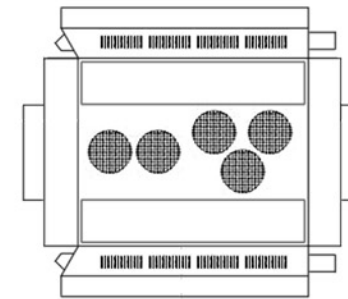

Busmo ペーパーバスモ
いすゞ KL-LV280L1改

PASMO Suica
対応車モデル

* は二つ折した際に、印をボディに貼り付けます。

ペンチレータ

クーラー

中扉

(前)

(後)

バンパー

シャーシ

Busmo ペーパーバスモ

小田急バス
KL-LV280L1改

⚠ ハサミやカッターの扱いにはご注意ください。