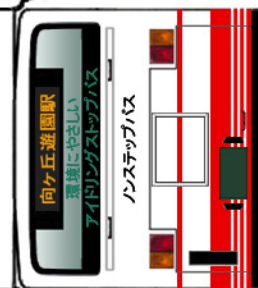

Busmo ペーパーバスモ
いすゞ KL-LV280L1改

PASMO Suica
対応車モデル

* は二つ折した際に、印をボディに貼り付けます。

ペンチレータ

クーラー

中扉

(前)

(後)