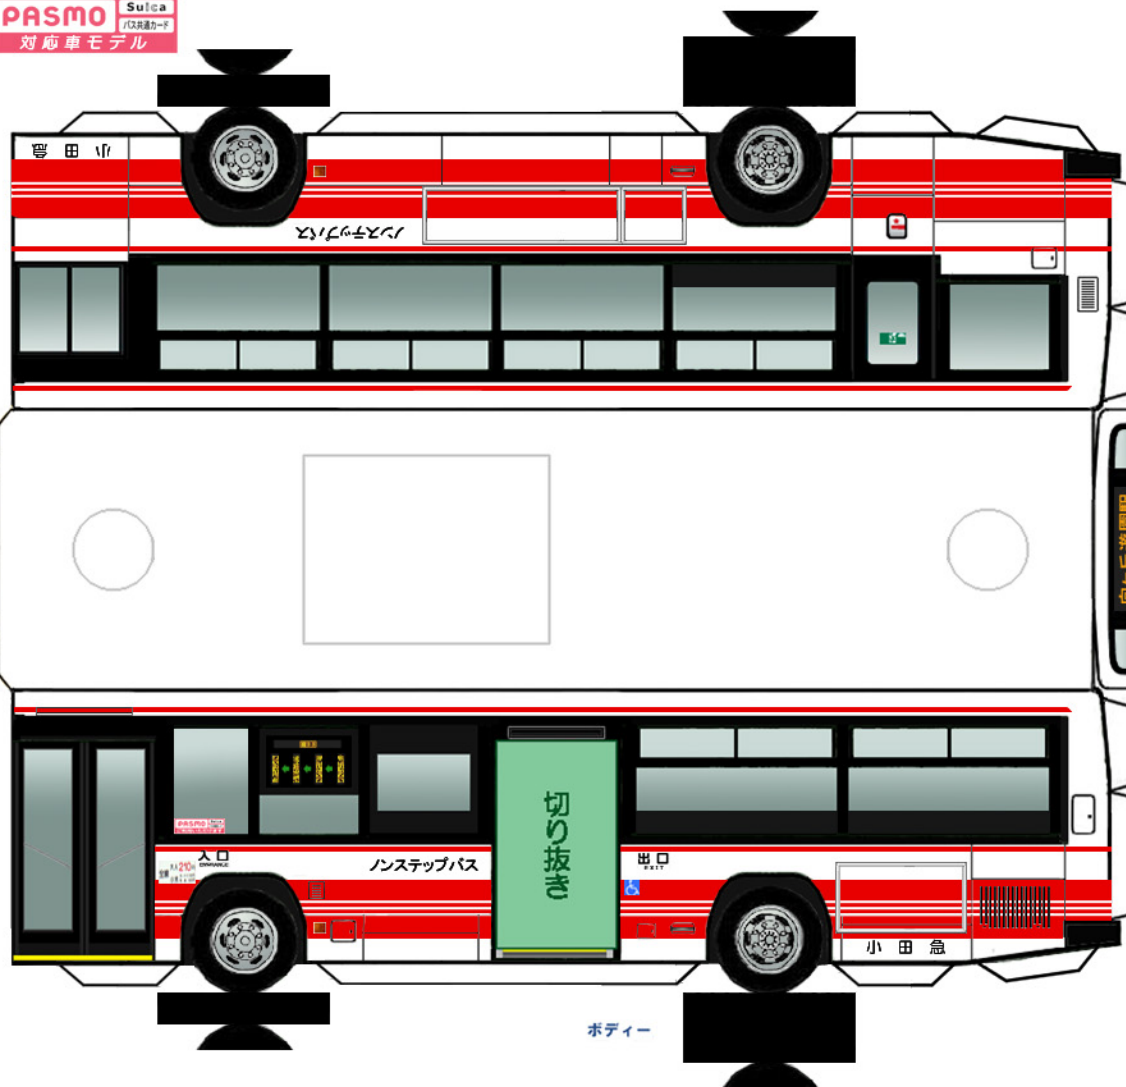

Busmo ペーパーバスモ
いすゞ KL-LV280L1改

PASMO Suica
対応車モデル

* は二つ折した際に、印をボディに貼り付けます。

ペンチレータ

クーラー

中扉

(前)

(後)

バンパー

シャーシ

Busmo ペーパーバスモ

小田急バス
KL-LV280L1改

⚠ ハサミやカッターの扱いにはご注意ください。