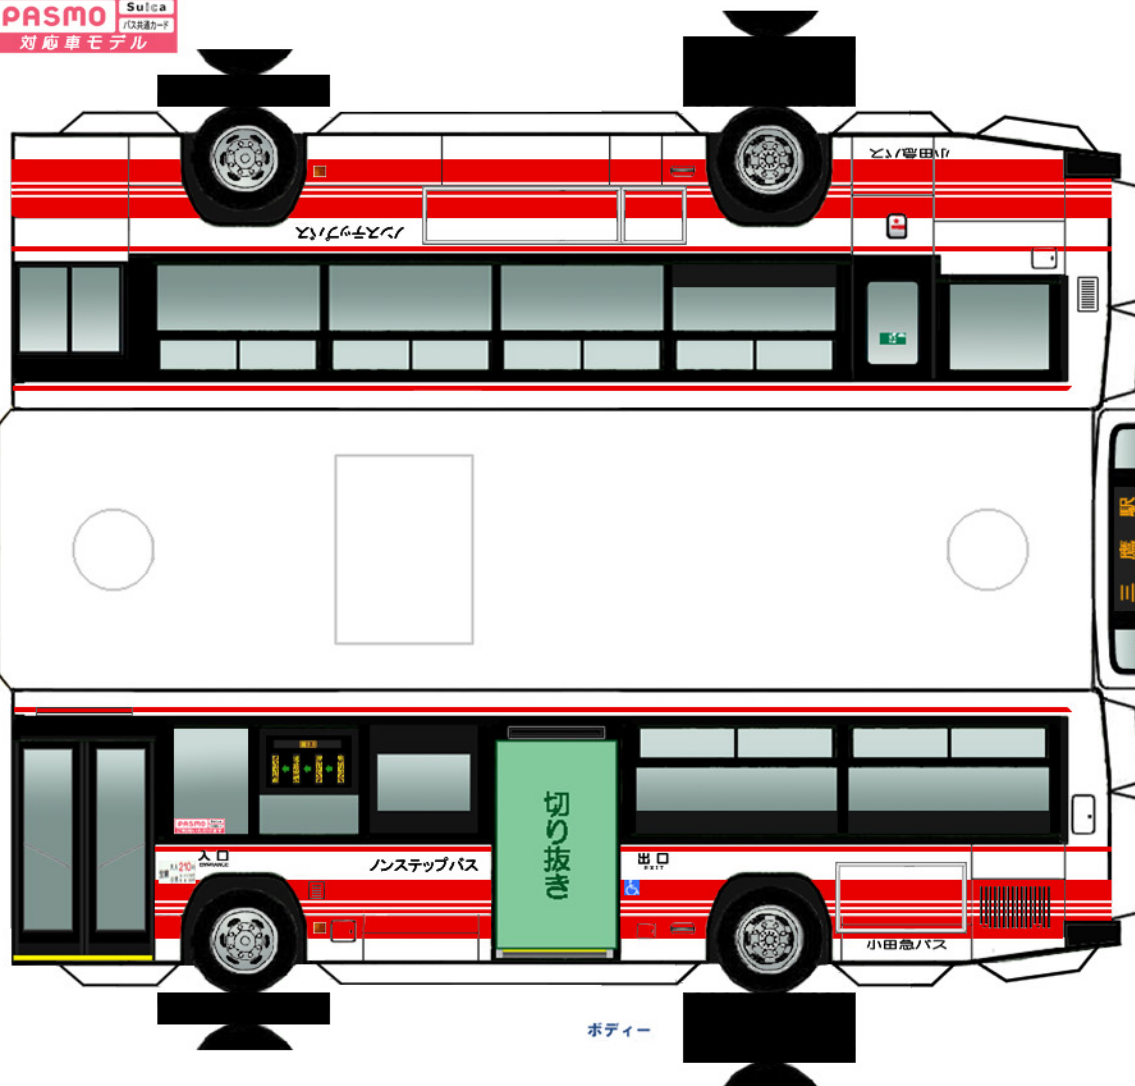

Busmo ペーパーバスモ
いすゞ KL-LV280L1改

PASMO Suica
対応車モデル

* は二つ折した際に、印をボディに貼り付けます。

ベンチレータ

クーラー

中扉

(前)

(後)

バンパー

シャーシ

Busmo ペーパーバスモ

小田急バス
KL-LV280L1改

⚠ ハサミやカッターの扱いにはご注意ください。