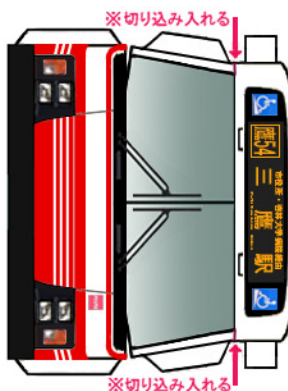

Busmo ペーパーバスモ
いすゞ KL-LV280L1改

PASMO Suica
対応車モデル

* は二つ折した際に、印をボディに貼り付けます。

ベンチレータ

クーラー

中扉

(前)

(後)

バンパー

シャーシ

Busmo ペーパーバスモ

小田急バス
KL-LV280L1改

⚠ ハサミやカッターの扱いにはご注意ください。