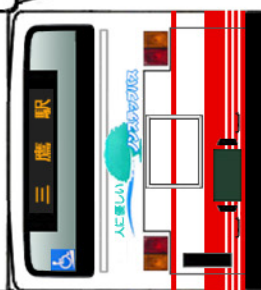

Busmo ペーパーバスモ
いすゞ KL-LV280L1改

PASMO Suica
対応車モデル

* は二つ折した際に、印をボディに貼り付けます。

ベンチレータ

クーラー

中扉

(前)

(後)