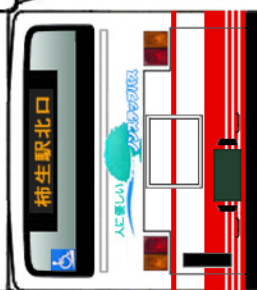

Busmo ペーパーバスモ
いすゞ KL-LV280L1改

PASMO Suica
対応車モデル

* は二つ折した際に、印をボディに貼り付けます。

ペンチレータ

クーラー

中扉

(前)

(後)