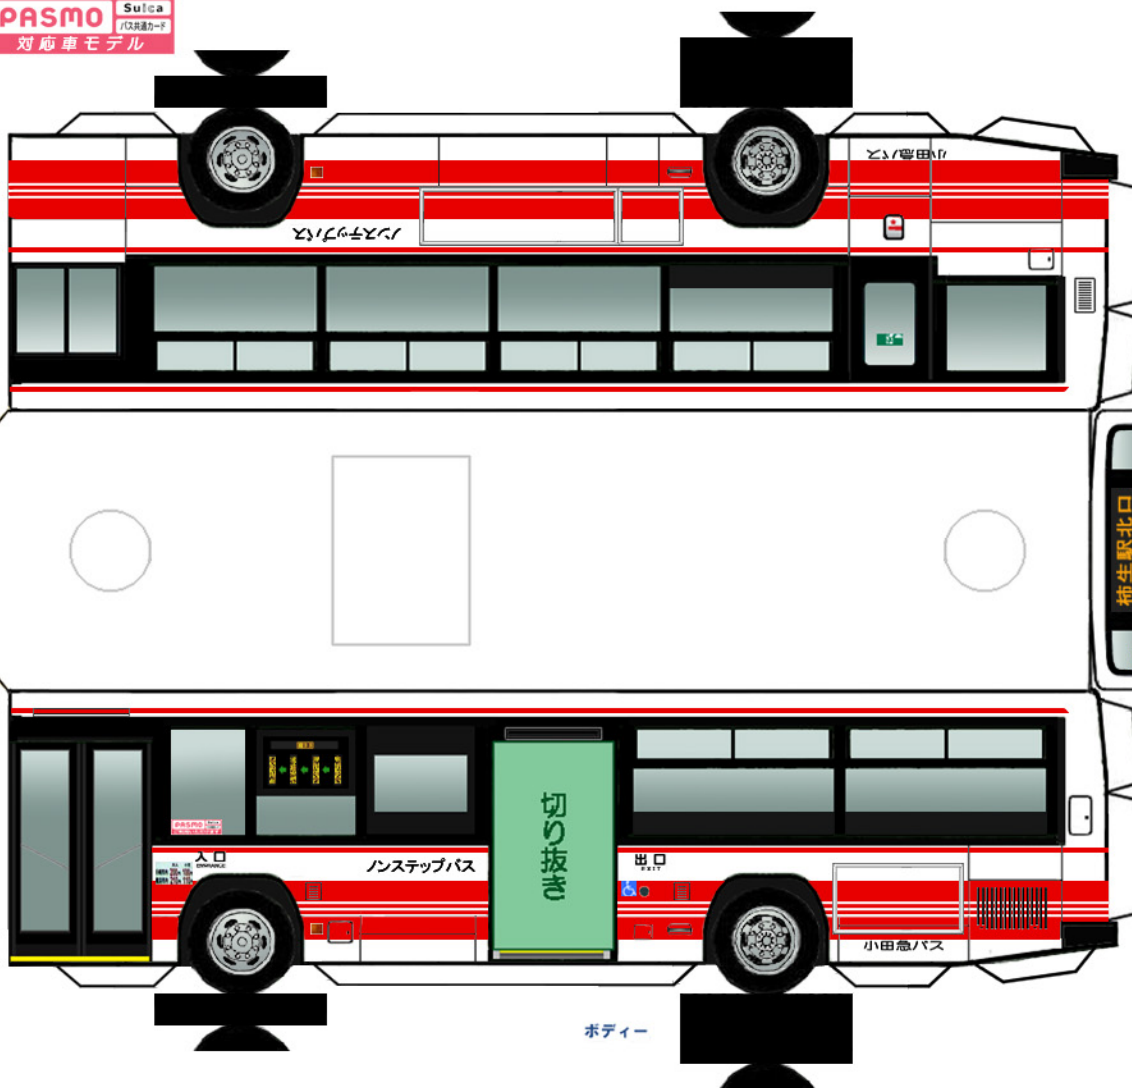

Busmo ペーパーバスモ
いすゞ KL-LV280L1改

PASMO Suica
対応車モデル

* は二つ折した際に、印をボディに貼り付けます。

ペンチレータ

クーラー

中扉

(前)

(後)

バンパー

シャーシ

⚠ ハサミやカッターの扱いにはご注意ください。