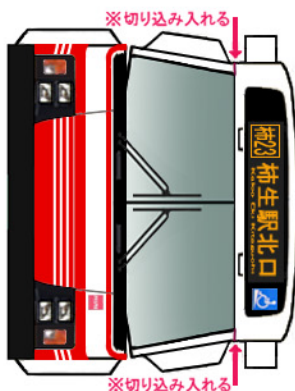

Busmo ペーパーバスモ
いすゞ KL-LV280L1改

PASMO Suica
対応車モデル

* は二つ折した際に、印をボディに貼り付けます。

ペンチレータ

クーラー

中扉

(前)

(後)