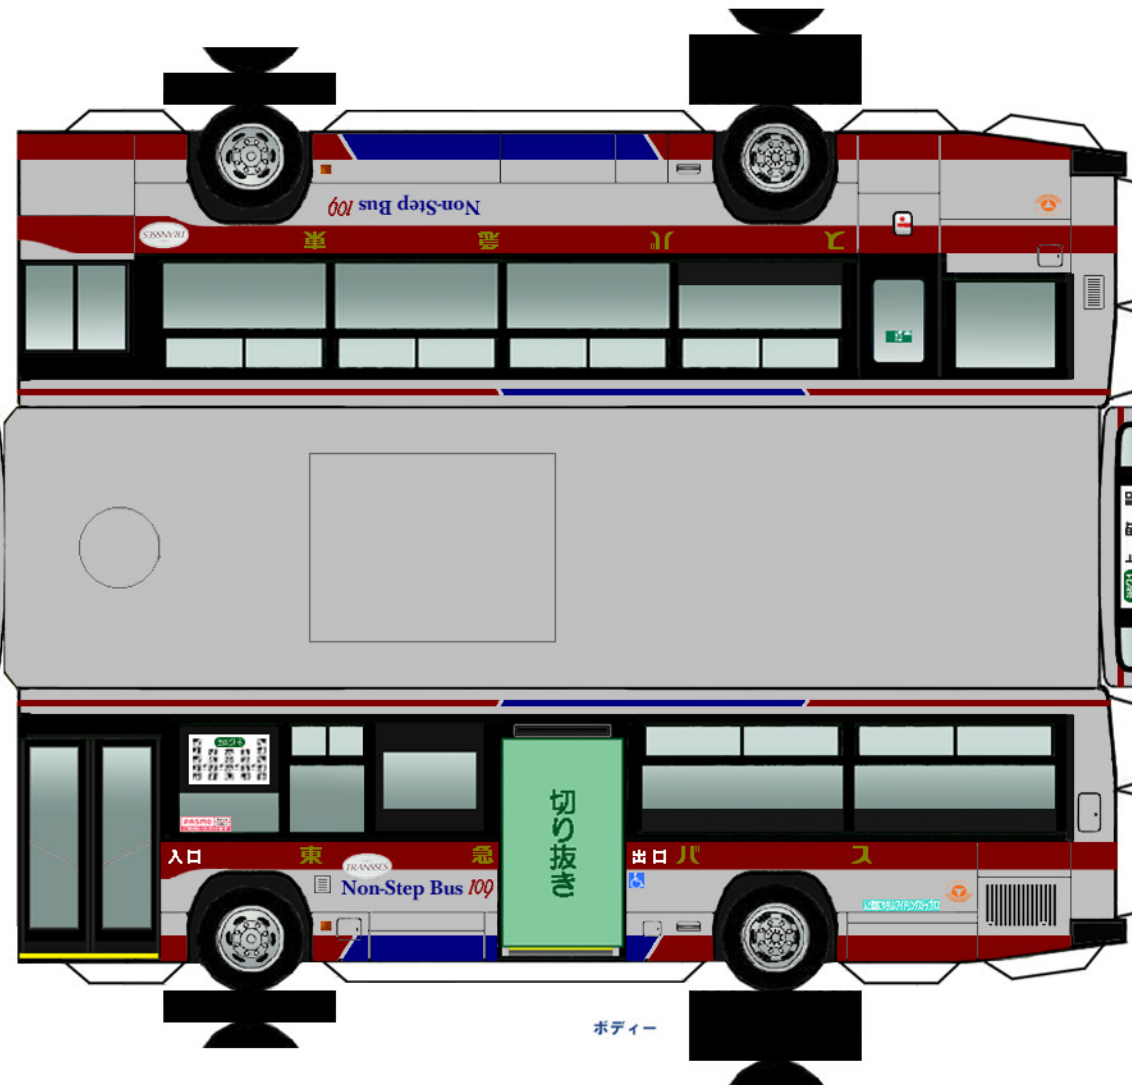

**Busmo ペーパーバスモ**  
いすゞ KL-LV280L1改

\* は二つ折した際に、印をボディに貼り付けます。

**PASMO** Suica  
バス乗車カード  
対応車モデル

パンチレータ

※切り込み入れる

※切り込み入れる

クーラー

中扉

(前)

(後)

バンパー

シャーシ

ボディ

**Busmo ペーパーバスモ**

東急バス  
KL-LV280L1改

⚠ ハサミやカッターの扱いにはご注意ください。