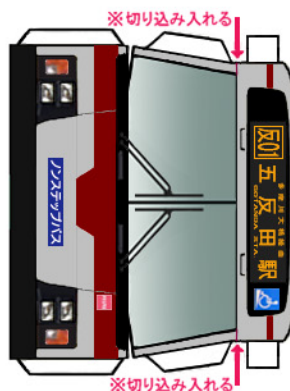

Busmo ペーパーバスモ
いすゞ KL-LV280L1改

PASMO Suica
対応車モデル

* は二つ折した際に、印をボディに貼り付けます。

ペンチレータ

クーラー

中扉

(前)

(後)