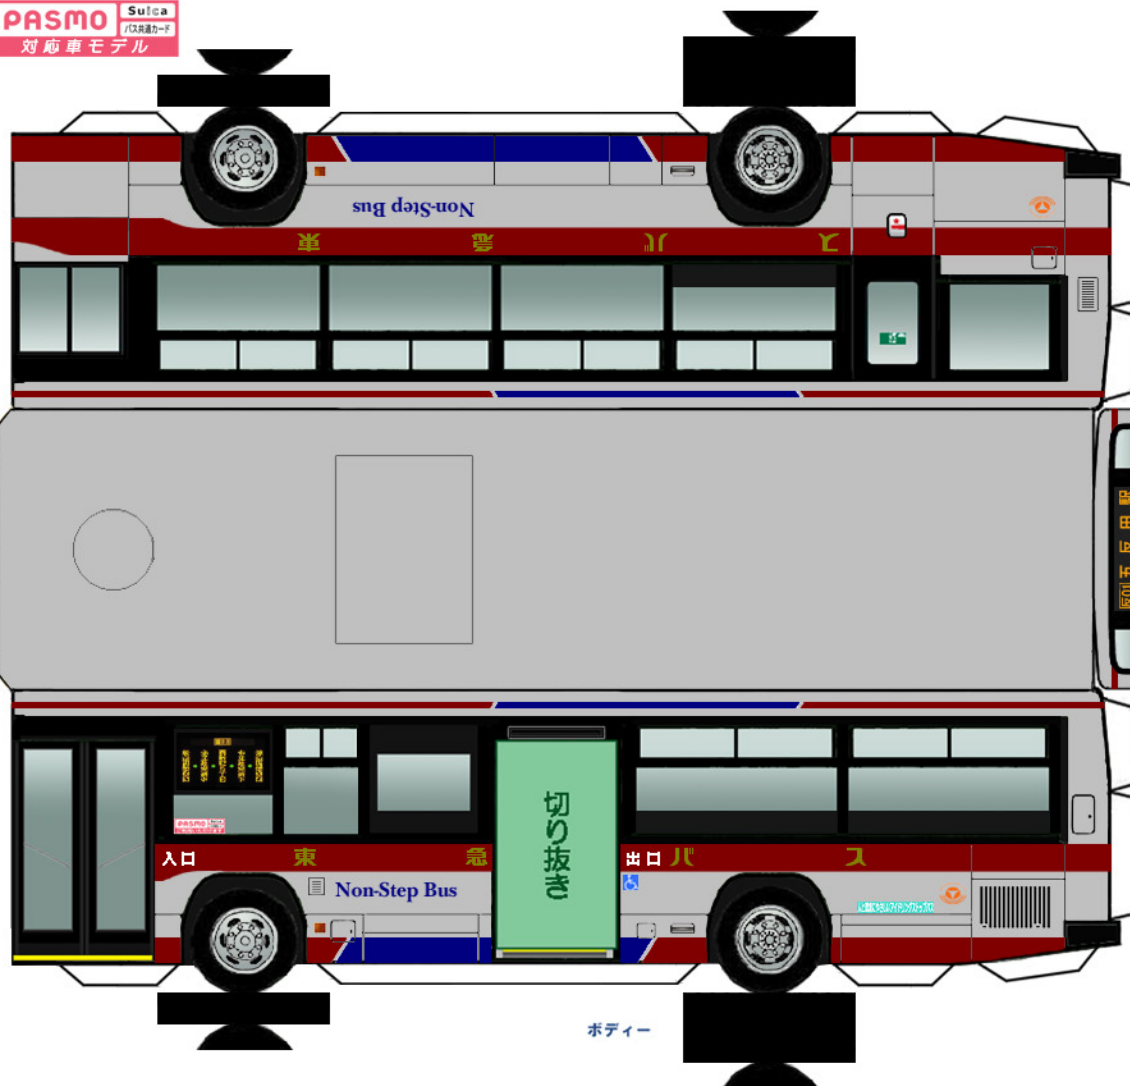

Busmo ペーパーバスモ
いすゞ KL-LV280L1改

PASMO Suica
対応車モデル

* は二つ折した際に、印をボディに貼り付けます。

ペンチレータ

クーラー

中扉

(前)

(後)

バンパー

シャーシ

⚠ ハサミやカッターの扱いにはご注意ください。