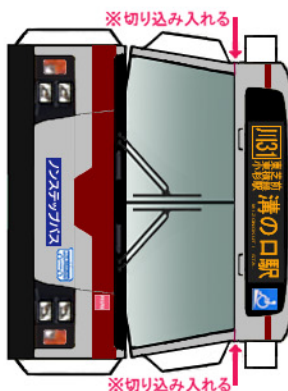

ペーパーバスモ
 いすゞ KL-LV280L1改

PASMO **Sulca**
 バス共通カード
 対応車モデル

* は二つ折した際に、印をボディに貼り付けます。

ペンチレータ

クーラー

中扉

(前)

(後)