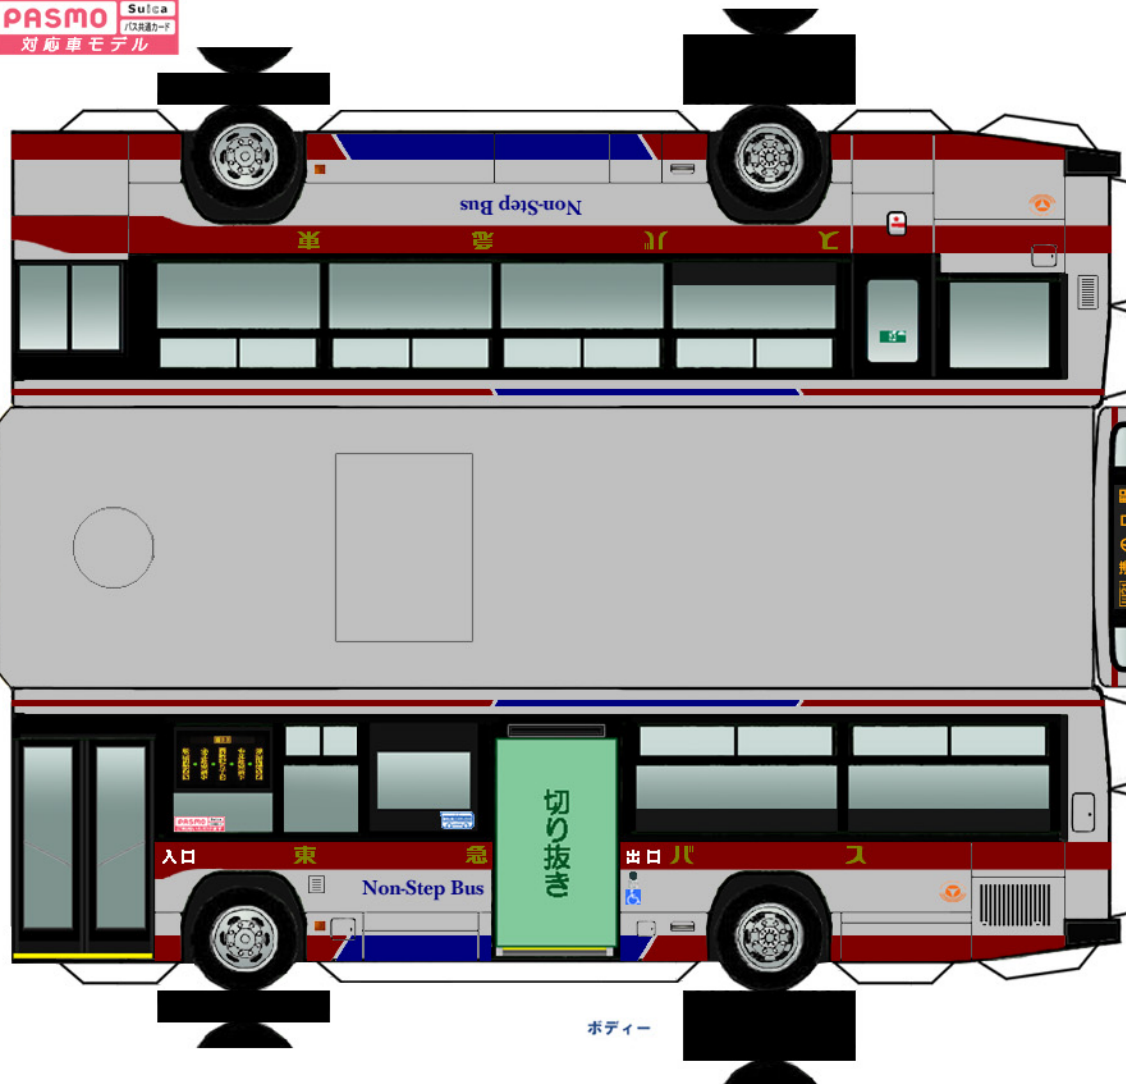

ペーパーバスモ
 いすゞ KL-LV280L1改

PASMO **Sulca**
 バス共通カード
 対応車モデル

* は二つ折した際に、印をボディに貼り付けます。

ペンチレータ

クーラー

中扉

(前)

(後)