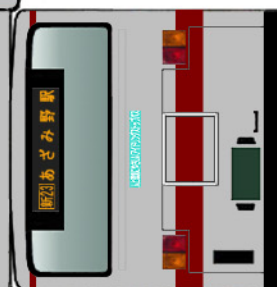

Busmo ペーパーバスモ
いすゞ KL-LV280N1

* は二つ折した際に、印をボディに貼り付けます。

PASMO Suica
対応車モデル

シャーシ

⚠ ハサミやカッターの扱いにはご注意ください。