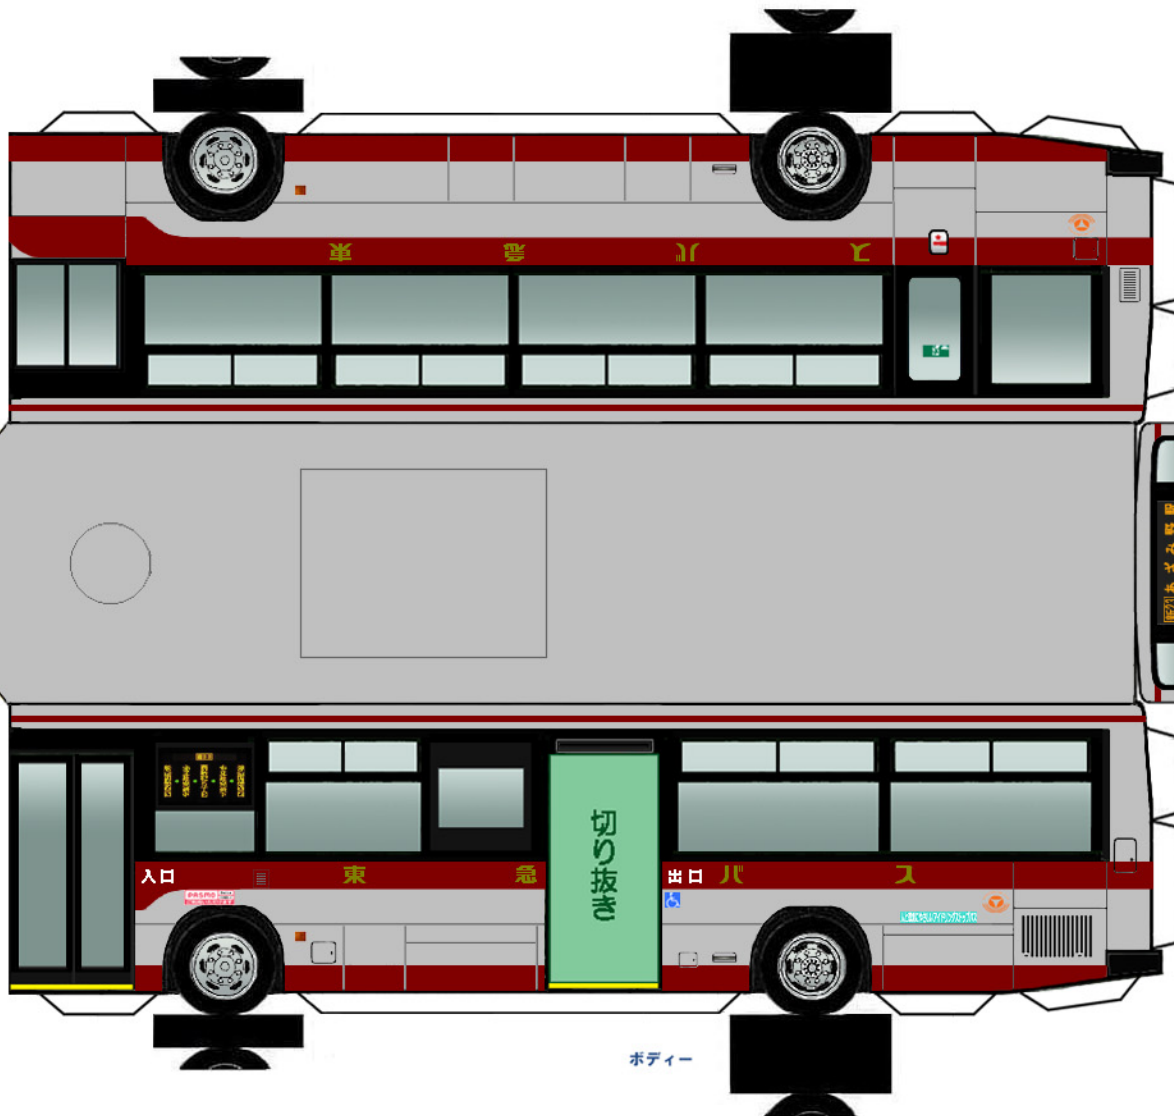

Busmo ペーパーバスモ
いすゞ KL-LV280N1

* は二つ折した際に、印をボディに貼り付けます。

PASMO Suica
対応車モデル

シャーシ

⚠ ハサミやカッターの扱いにはご注意ください。