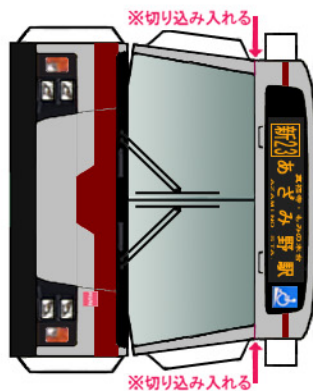

Busmo ペーパーバスモ
いすゞ KL-LV280N1

* は二つ折した際に、印をボディに貼り付けます。

PASMO Suica
対応車モデル

シャーシ

⚠ ハサミやカッターの扱いにはご注意ください。