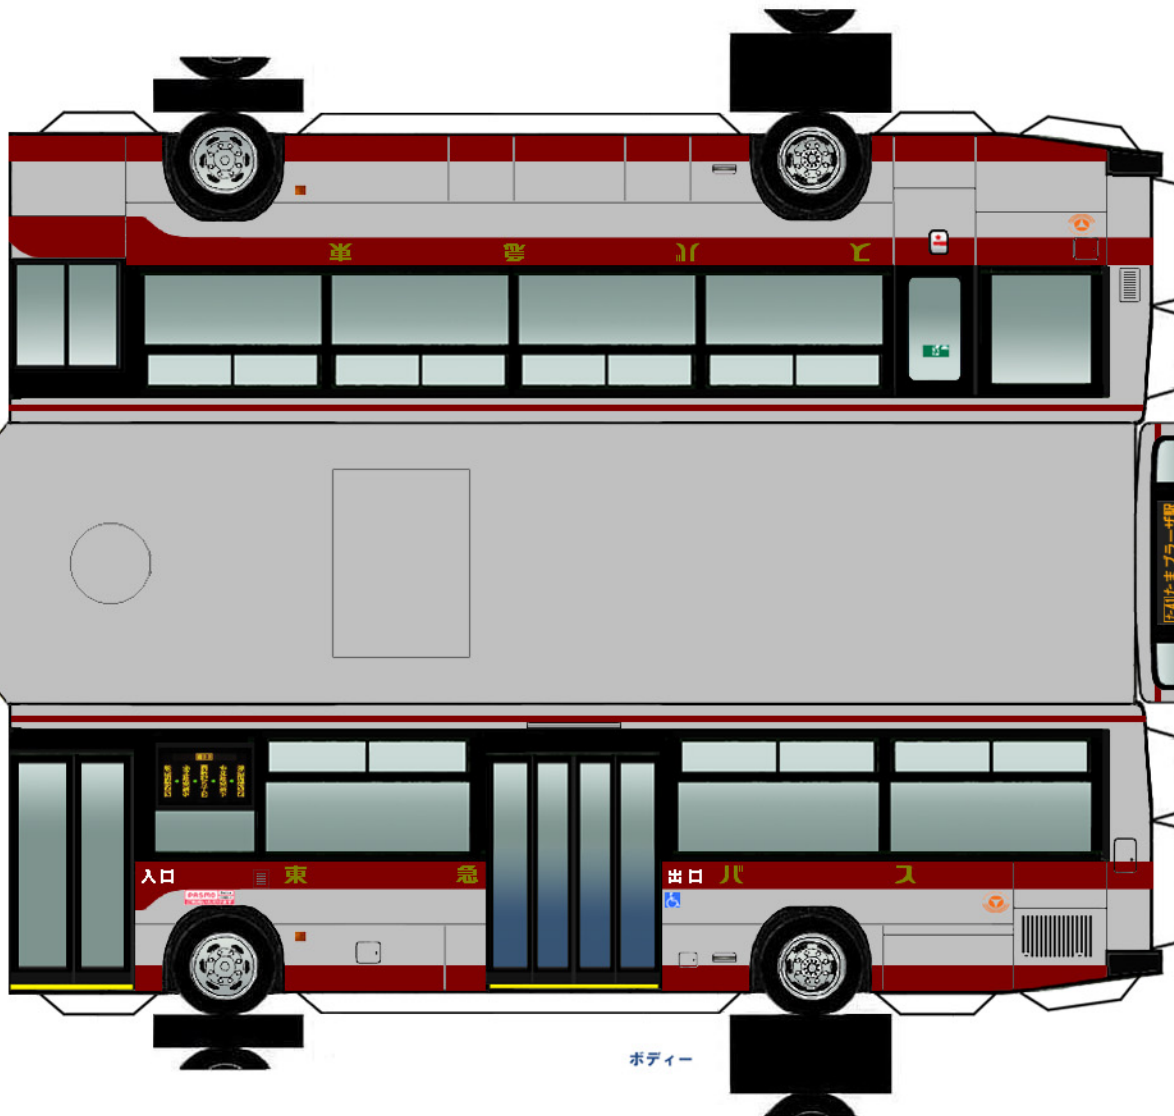

Busmo ペーパーバスモ
いすゞ KL-LV280N1

* は二つ折した際に、印をボディに貼り付けます。

PASMO Suica
対応車モデル

パンチレータ

クーラー

(前)

(後)

バンパー