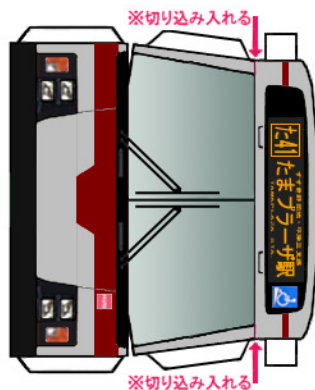

Busmo ペーパーバスモ
いすゞ KL-LV280N1

* は二つ折した際に、印をボディに貼り付けます。

PASMO Suica
対応車モデル

パンチレータ

クーラー

(前)

(後)

バンパー