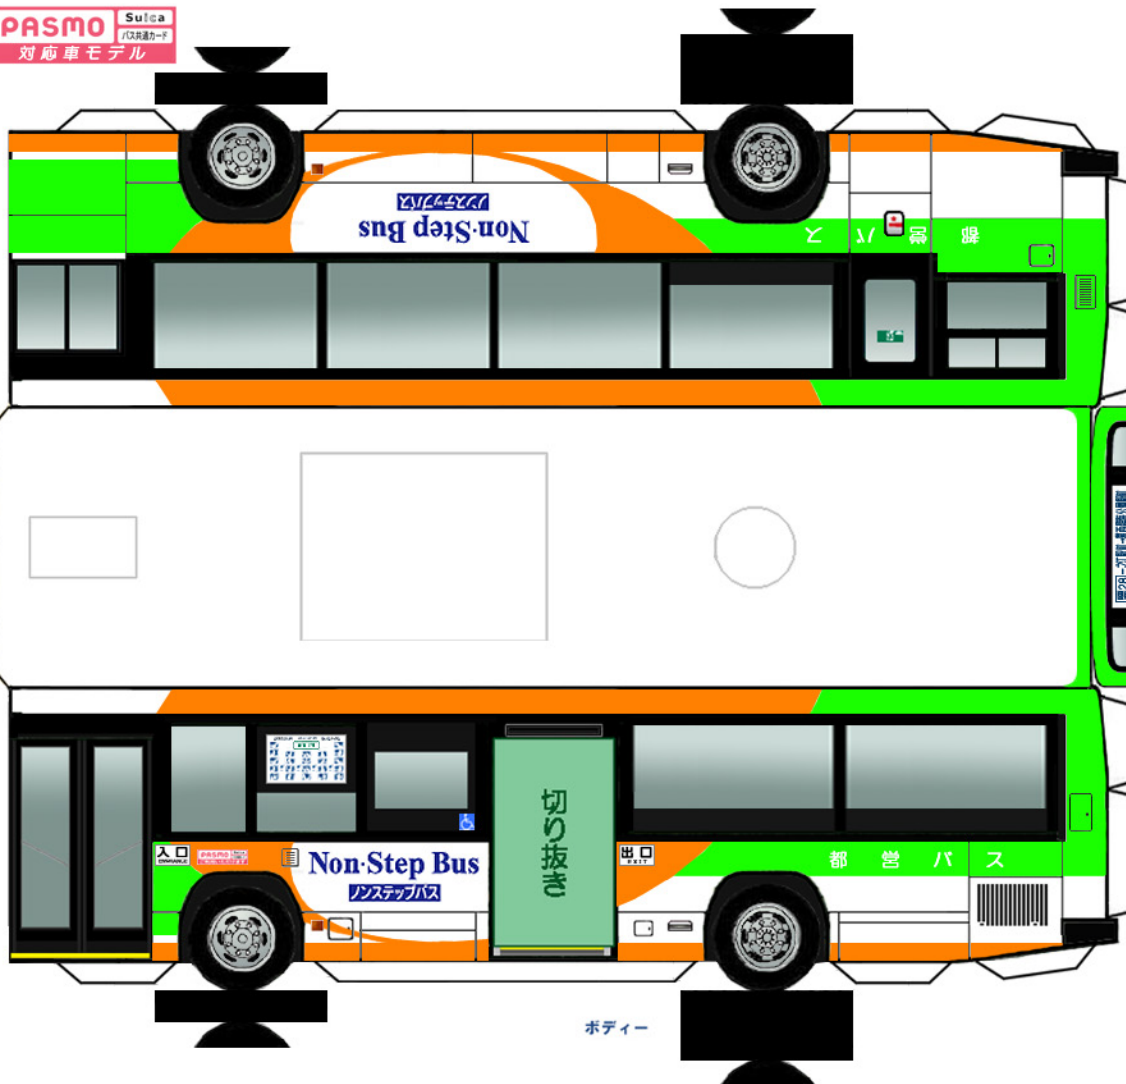

Busmo ペーパーバスモ
 いすゞ KL-LV280L1改

PASMO Suica
 バス乗車カード
 対応車モデル

* は二つ折した際に、印をボディに貼り付けます。

ベンチレータ

※切り込み入れる

※切り込み入れる

クーラー

ボディ

中屏

(前)

(後)
 バンパー

シャーシ

Busmo ペーパーバスモ

東京都交通局
 KL-LV280L1改

⚠ ハサミやカッターの扱いにはご注意ください。