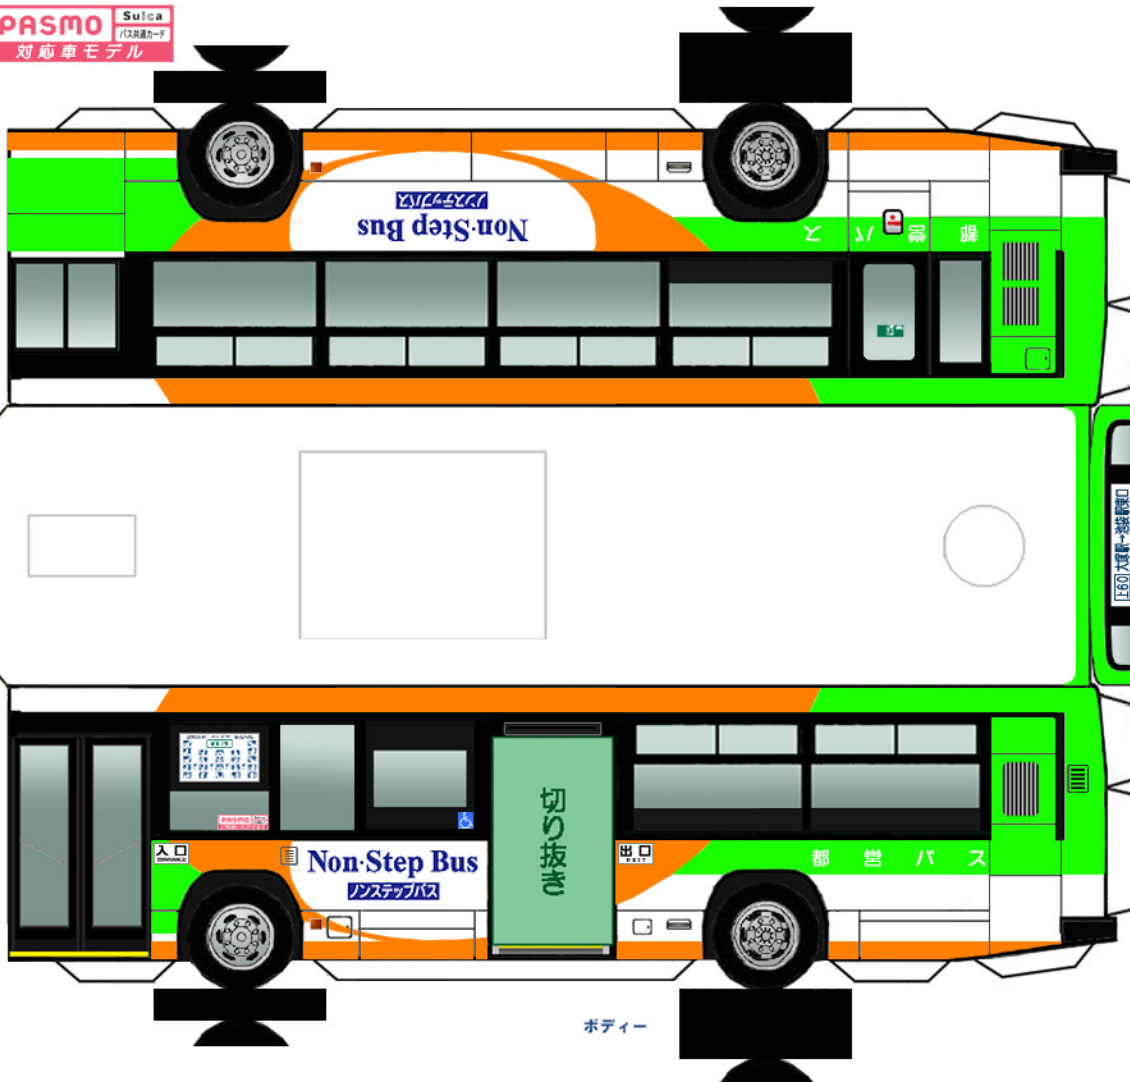

Busmo ペーパーバスモ
 いすゞ KL-LV834L1

PASMO Sulca
バス乗車カード
 対応車モデル

* は二つ折した際に、印をボディに貼り付けます。

ベンチレータ

クーラー

中扉

中扉

(前)

(後)
 バンパー

シャーシ

Busmo ペーパーバスモ 東京都交通局
 KL-LV834L1

ハサミやカッターの扱いにはご注意ください。