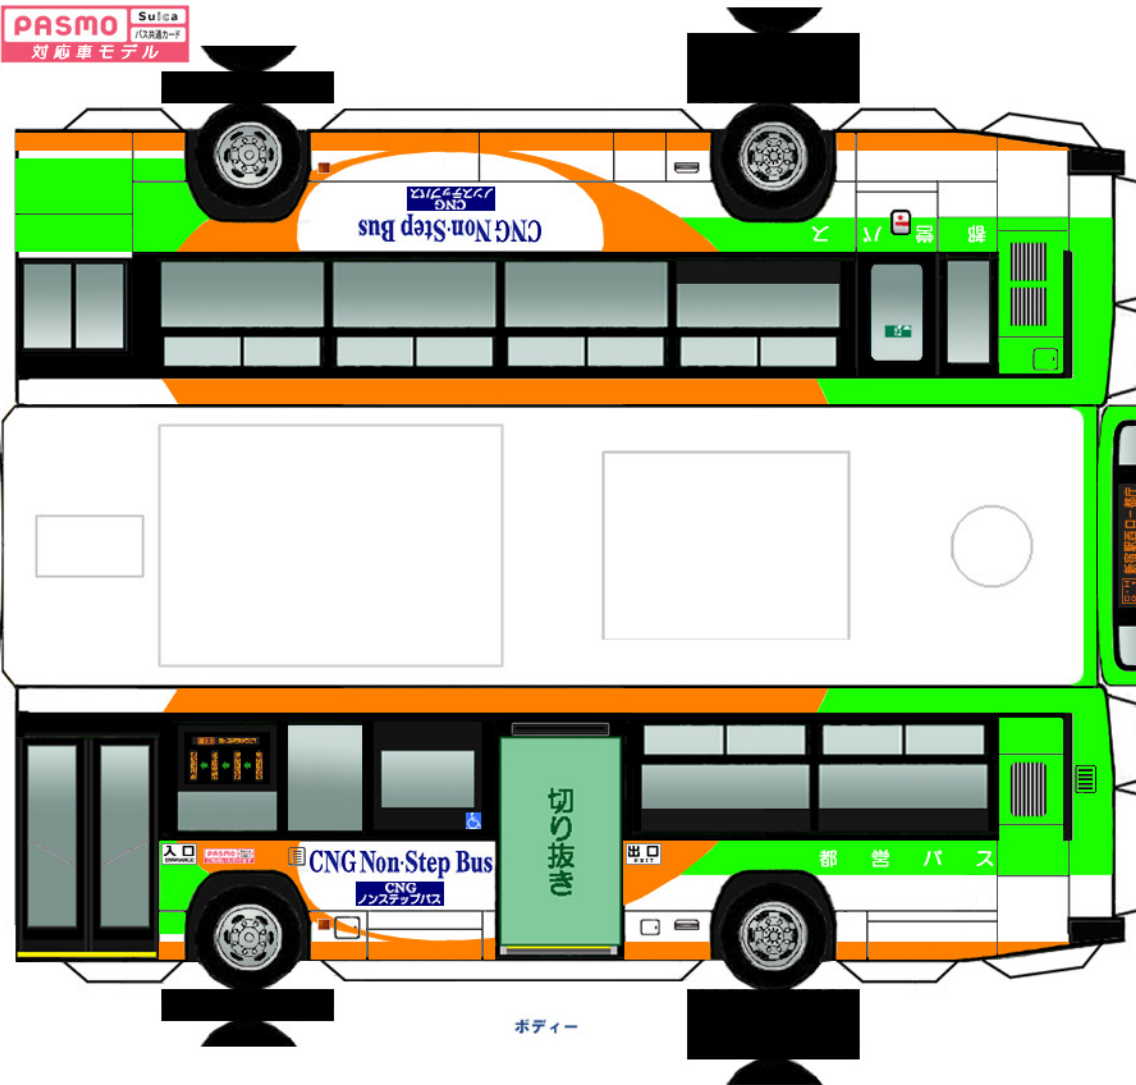

いすゞ KL-LV834L1改

PASMO Suica
バス乗車カード
対応車モデル

* は二つ折した際に、印をボディに貼り付けます。

ベンチレータ

※切り込み入れる

※切り込み入れる

(前)

(後)
バンパー

中扉

クーラー

※赤線部分に切り込み入れる

CNGタンク

シャーシ

⚠ ハサミやカッターの扱いにはご注意ください。