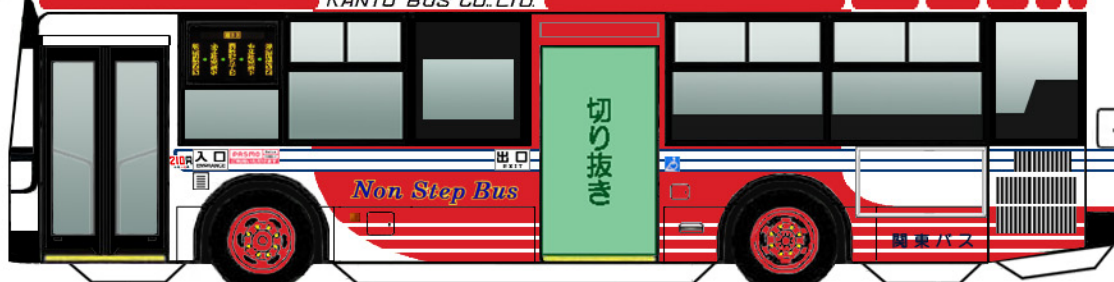

PASMO Suica
対応車モデル
バス乗車カード

三菱ふそう KL-MP37JK

* は二つ折した際に、印をボディーに貼り付けます。

パンチレータ

※一は切り込み入れる

クーラー

ボディー

中扉