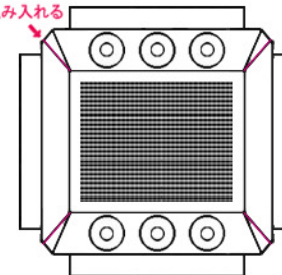

PASMO Suica
対応車モデル
バス乗車カード

三菱ふそう KL-MP37JK

* は二つ折した際に、印をボディーに貼り付けます。

パンチレータ

※一は切り込み入れる

クーラー

ボディー

中扉