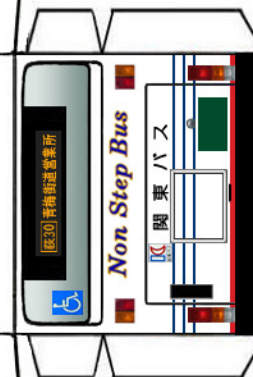

PASMO Suica
対応車モデル
バス乗車カード

三菱ふそう KL-MP37JK

* は二つ折した際に、印をボディーに貼り付けます。

パンチレータ

※一は切り込み入れる

クーラー

ボディー

中扉