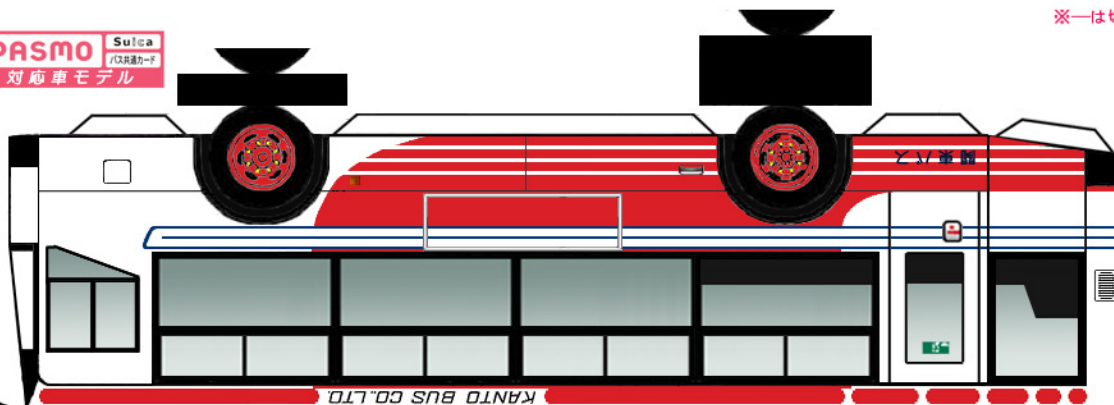

PASMO Suica
対応車モデル
バス乗車カード

三菱ふそう KL-MP37JK

* は二つ折した際に、印をボディーに貼り付けます。

パンチレータ

※一は切り込み入れる

クーラー

ボディー

中扉