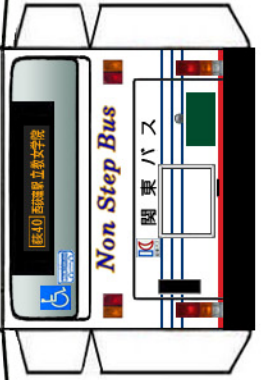

PASMO Suica
対応車モデル
バス乗カード

三菱ふそう KL-MP37JK

* は二つ折した際に、印をボディーに貼り付けます。

パンチレータ

※一は切り込み入れる

クーラー

ボディー

中扉