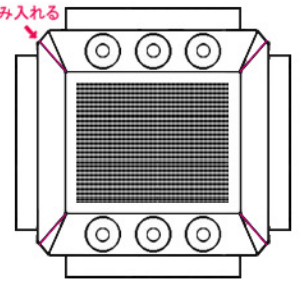

PASMO Suica
対応車モデル
バス乗カード

三菱ふそう KL-MP37JK

* は二つ折した際に、印をボディーに貼り付けます。

パンチレータ

※一は切り込み入れる

クーラー

ボディー

中扉