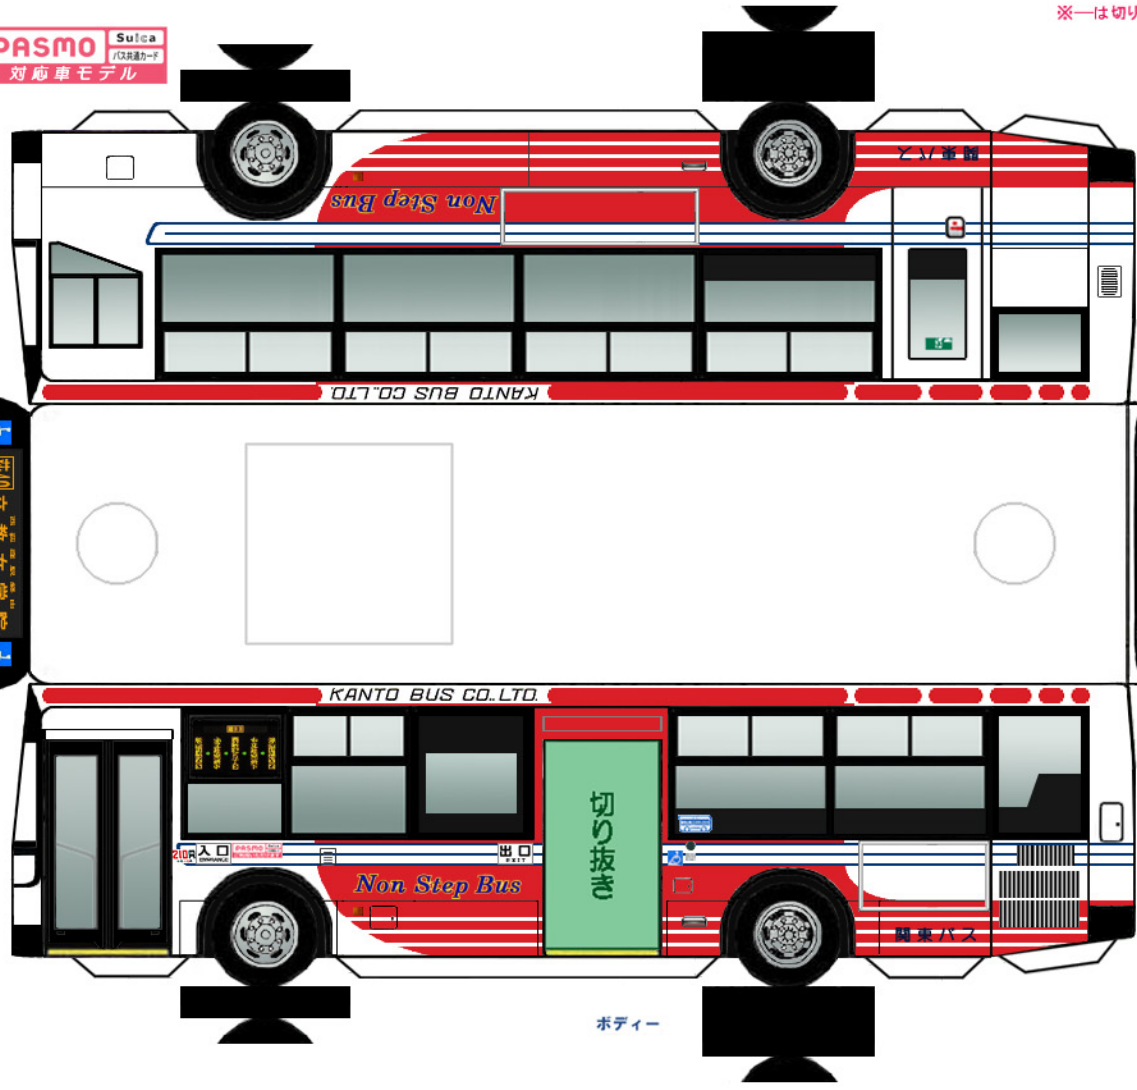

PASMO Suica
対応車モデル
バス乗カード

三菱ふそう KL-MP37JK

* は二つ折した際に、印をボディーに貼り付けます。

パンチレータ

※一は切り込み入れる

クーラー

ボディー

中扉

(前)

(後)
バンパー

シャーシ

ハサミやカッターの扱いにはご注意ください。