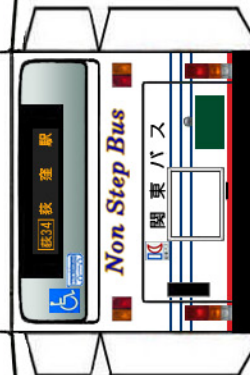

三菱ふそう KL-MP37JK

PASMO Suica
対応車モデル
バス乗車カード

* は二つ折した際に、印をボディーに貼り付けます。

パンチレータ

※一は切り込み入れる

クーラー

ボディー

中扉