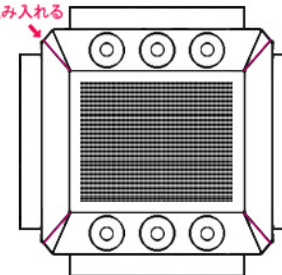

三菱ふそう KL-MP37JK

PASMO Suica
対応車モデル
バス乗車カード

* は二つ折した際に、印をボディーに貼り付けます。

パンチレータ

※一は切り込み入れる

クーラー

ボディー

中扉