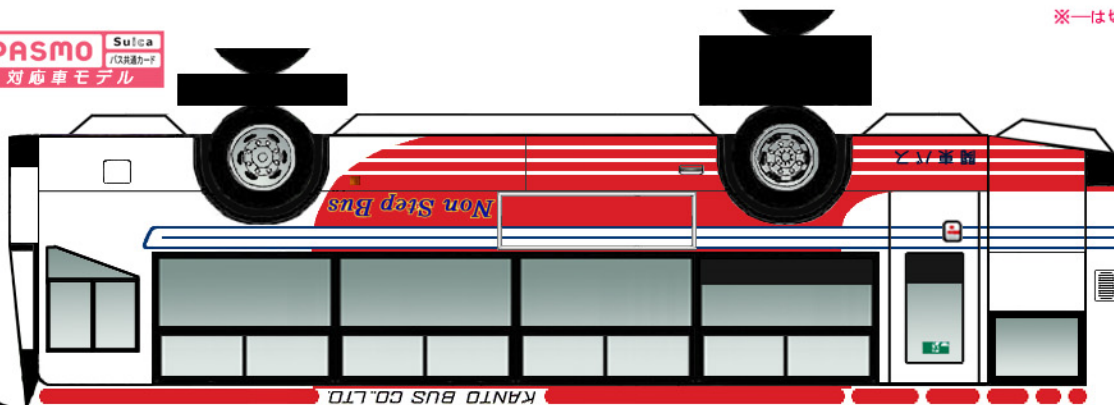

三菱ふそう KL-MP37JK

PASMO Suica
対応車モデル
バス乗車カード

* は二つ折した際に、印をボディーに貼り付けます。

パンチレータ

※一は切り込み入れる

クーラー

ボディー

中扉