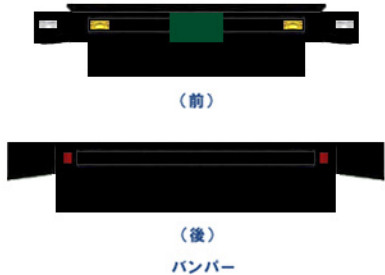

Busmo ペーパーバスモ
三菱ふそう KL-MP37JK

PASMO Suica
バス乗車カード
対応車モデル

* は二つ折した際に、印をボディーに貼り付けます。

パンチレータ

※一は切り込み入れる
クーラー

⚠ ハサミやカッターの扱いにはご注意ください。