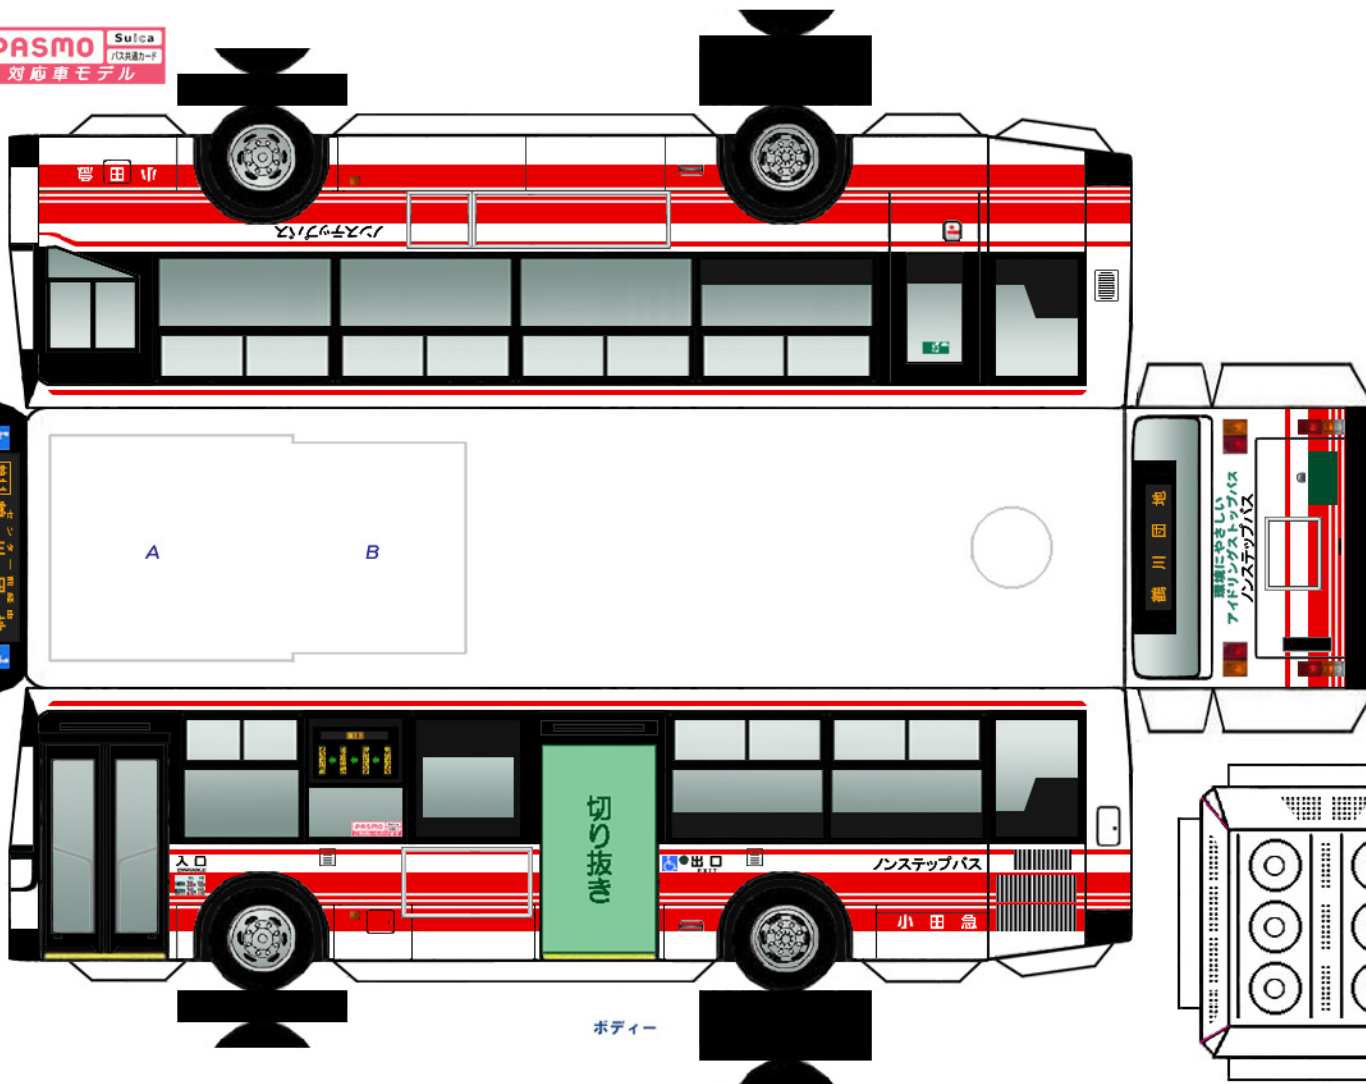

Busmo ペーパーバスモ
三菱ふそう KL-MP37JK

PASMO Suica
バス乗車カード
対応車モデル

* は二つ折した際に、印をボディーに貼り付けます。

パンチレータ

※一は切り込み入れる
クーラー

⚠ ハサミやカッターの扱いにはご注意ください。