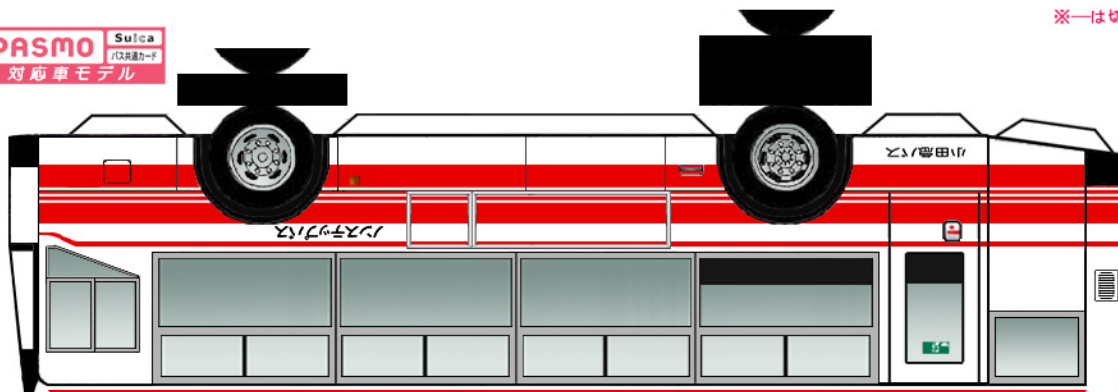

Busmo ペーパーバスモ  
三菱ふそう KL-MP37JK

PASMO Suica  
バス乗カード  
対応車モデル

\* は二つ折した際に、印をボディに貼り付けます。

パンチレータ

※一は切り込み入れる

クーラー

中扉

(前)