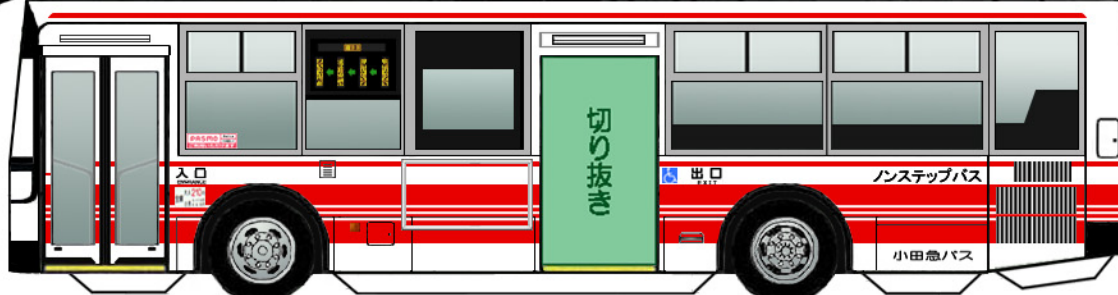

Busmo ペーパーバスモ  
三菱ふそう KL-MP37JK

PASMO Suica  
バス乗カード  
対応車モデル

\* は二つ折した際に、印をボディに貼り付けます。

パンチレータ

※一は切り込み入れる

クーラー

中扉

(前)