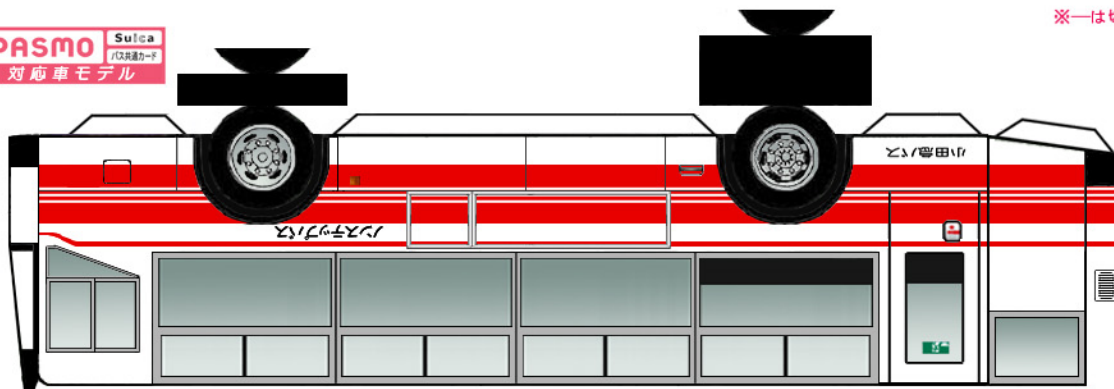

PASMO Suica  
バス乗車カード  
対応車モデル

三菱ふそう PJ-MP37JK

\* は二つ折した際に、印をボディに貼り付けます。

パンチレータ

※一は切り込み入れる

クーラー

(前)

(後)  
バンパー

ボディ

中扉

シャーシ

Busmo ペーパーバスモ 小田急バス PJ-MP37JK

⚠ ハサミやカッターの扱いにはご注意ください。