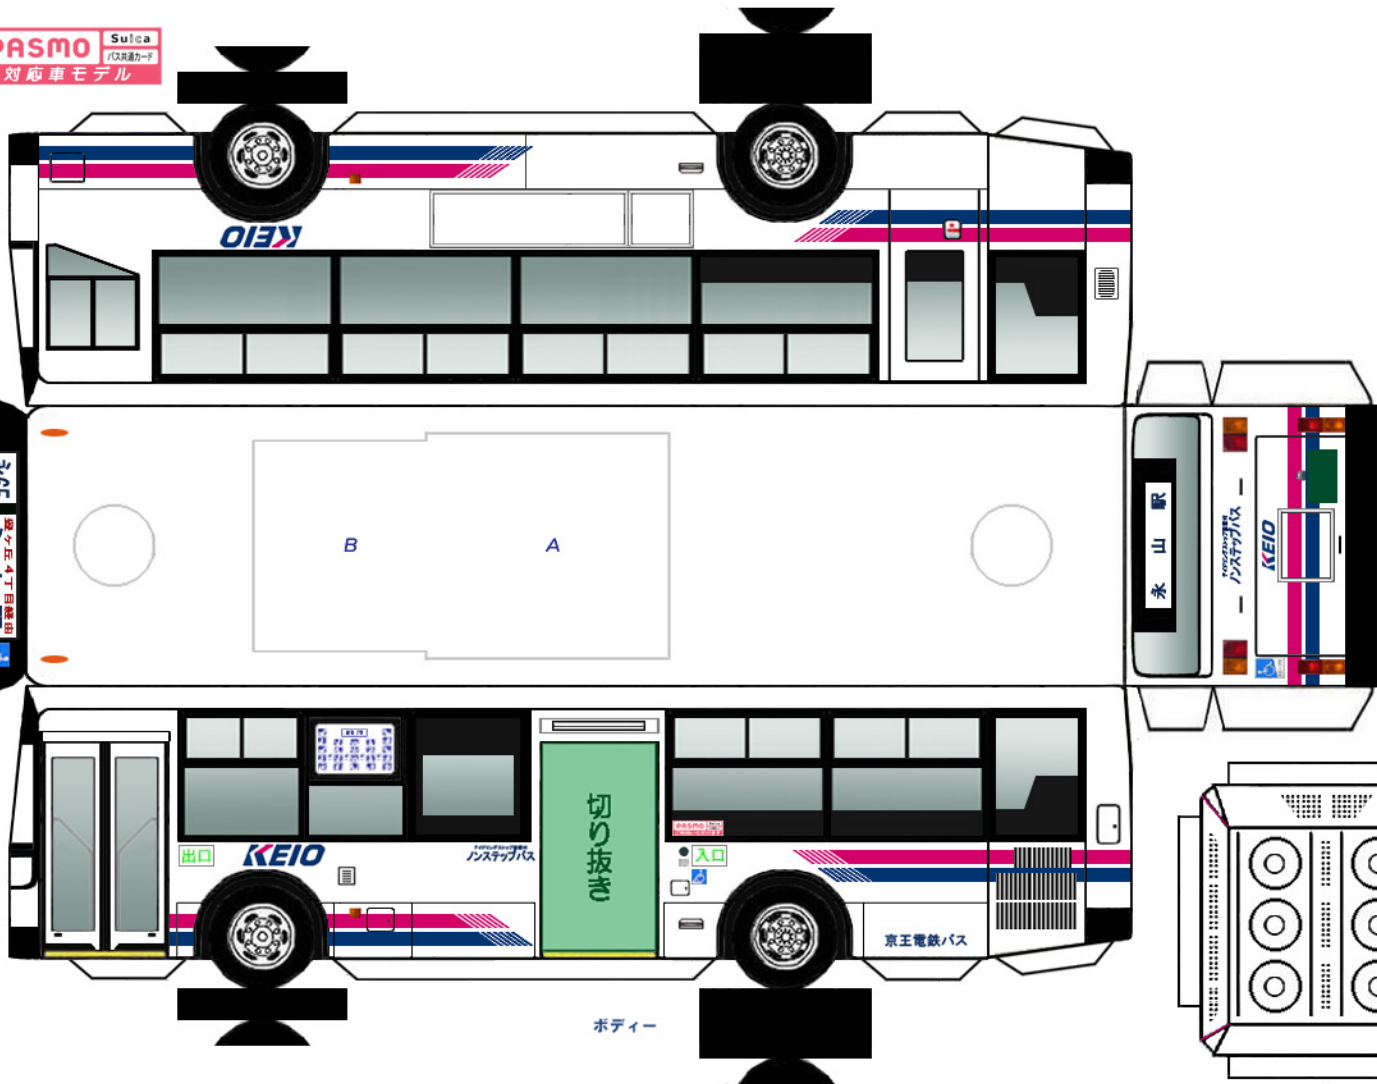

Busmo ペーパーバスモ  
三菱ふそう KC-MP747K

PASMO Suica  
対応車モデル

\* は二つ折した際に、印をボディーに貼り付けます。

パンチレータ

(前)

(後)  
バンパー

中扉

シャーシ