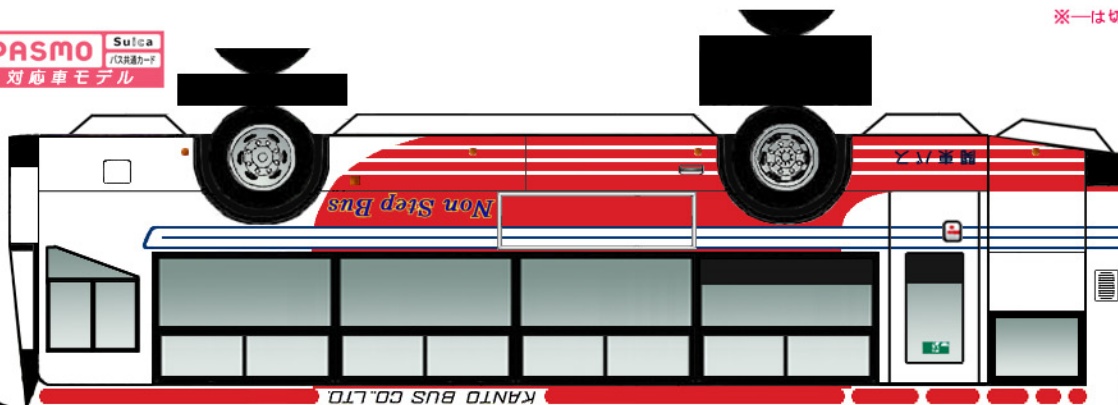

PASMO Suica
対応車モデル

三菱ふそう PJ-MP37JK

* は二つ折した際に、印をボディに貼り付けます。

パンチレータ

※一は切り込み入れる

クーラー

ボディ

中扉