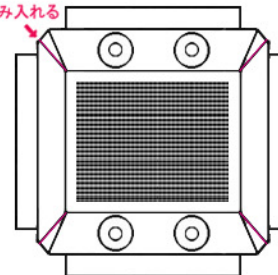

PASMO Suica
対応車モデル

三菱ふそう PJ-MP37JK

* は二つ折した際に、印をボディに貼り付けます。

パンチレータ

※一は切り込み入れる

クーラー

ボディ

中扉