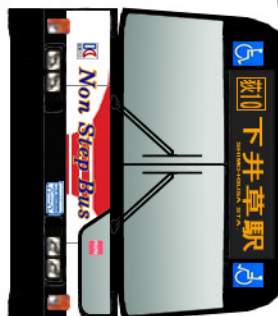

PASMO Suica
対応車モデル

三菱ふそう PJ-MP37JK

* は二つ折した際に、印をボディに貼り付けます。

パンチレータ

※一は切り込み入れる

クーラー

ボディ

中扉