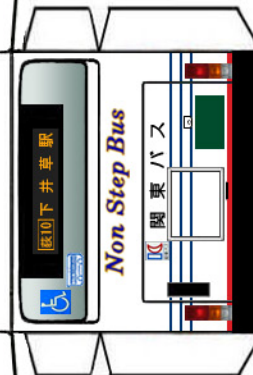

PASMO Suica
対応車モデル

三菱ふそう PJ-MP37JK

* は二つ折した際に、印をボディに貼り付けます。

パンチレータ

※一は切り込み入れる

クーラー

ボディ

中扉