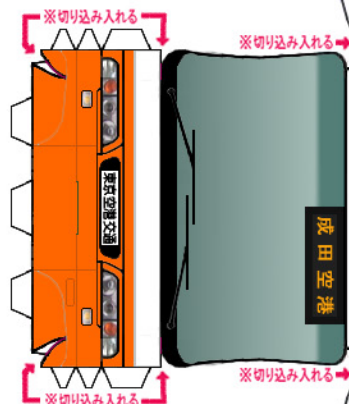

Busmo ペーパーバスモ

三菱ふそう PJ-MS86JP

ハサミやカッターの扱いにはご注意ください。

* は二つ折した際に、
印をボディに貼り付けます。

ナンバー (前)

A

B

※—は切り込み入れる
直結クーラー

シャーシ

ベンチレータ

換気口

Busmo ペーパーバスモ

東京空港交通
PJ-MS86JP