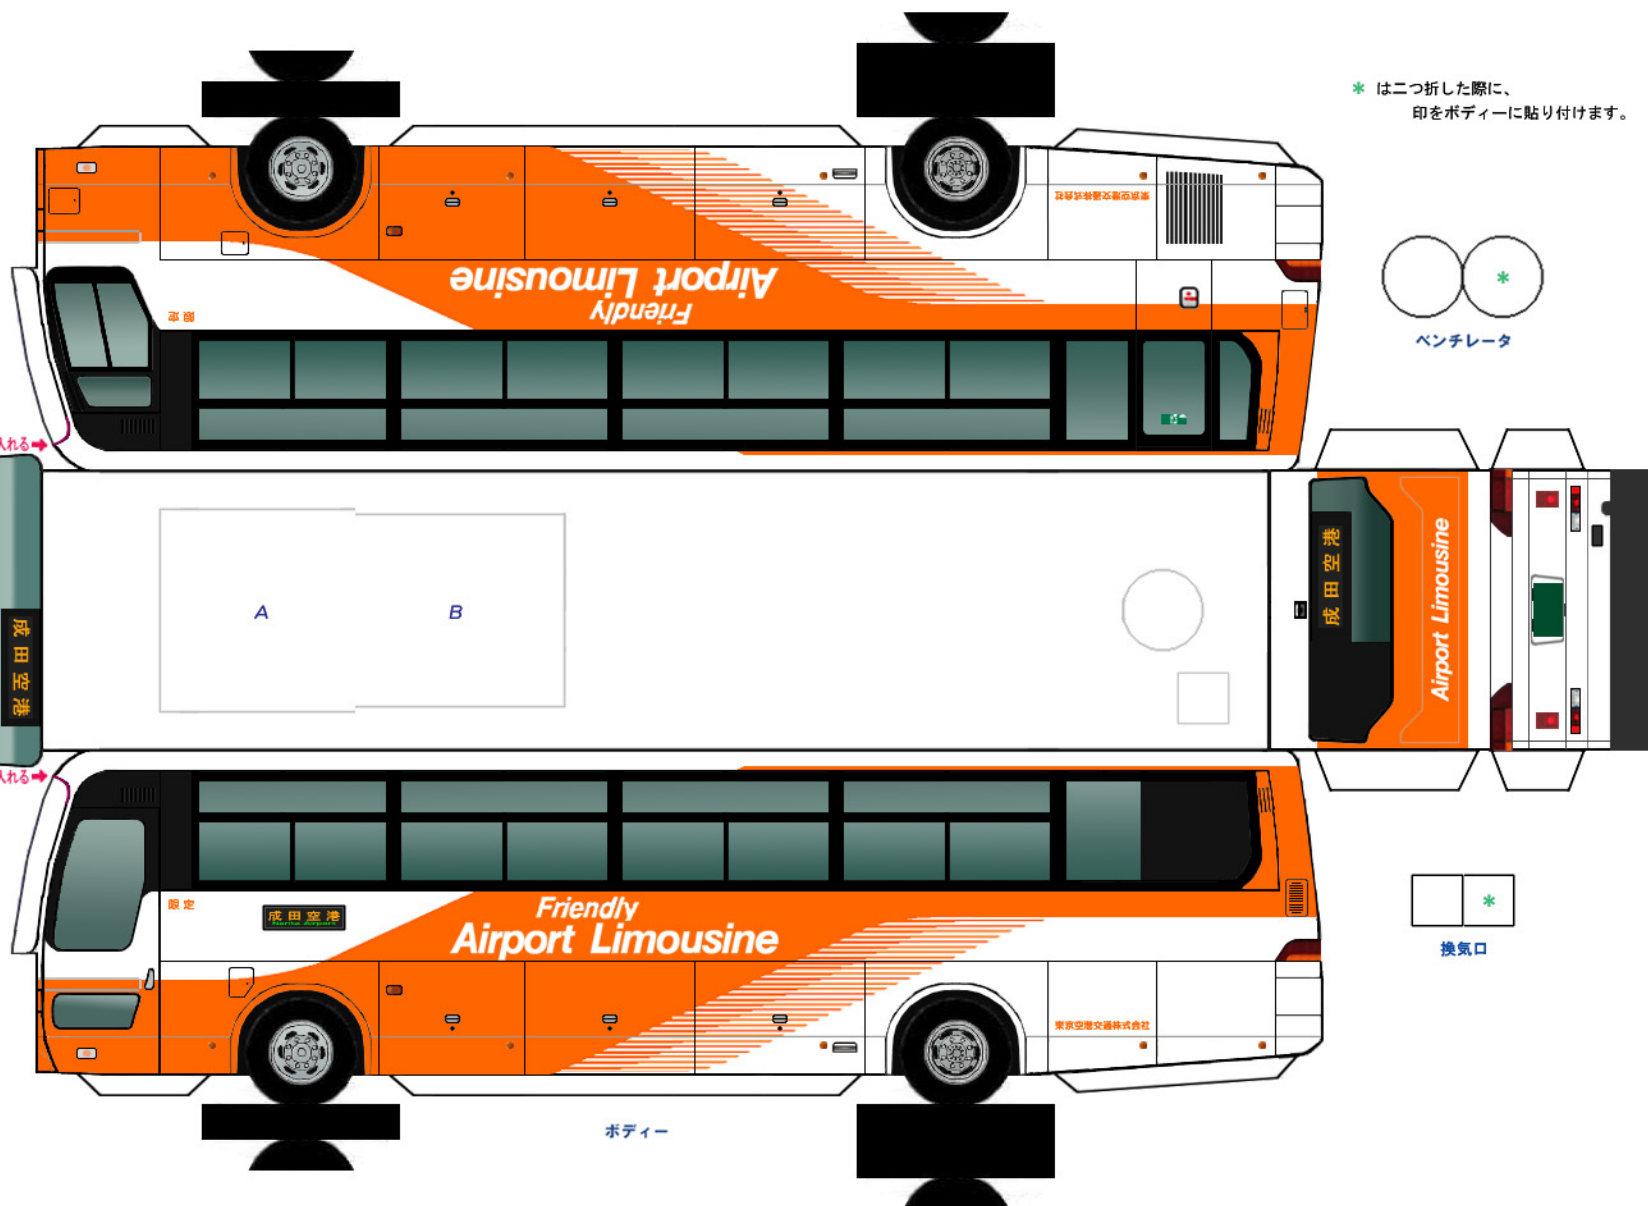

Busmo ペーパーバスモ

三菱ふそう PJ-MS86JP

ハサミやカッターの扱いにはご注意ください。

* は二つ折した際に、
印をボディに貼り付けます。

ナンバー (前)

A

B

※—は切り込み入れる
直結クーラー

シャーシ

ベンチレータ

換気口

Busmo ペーパーバスモ

東京空港交通
PJ-MS86JP