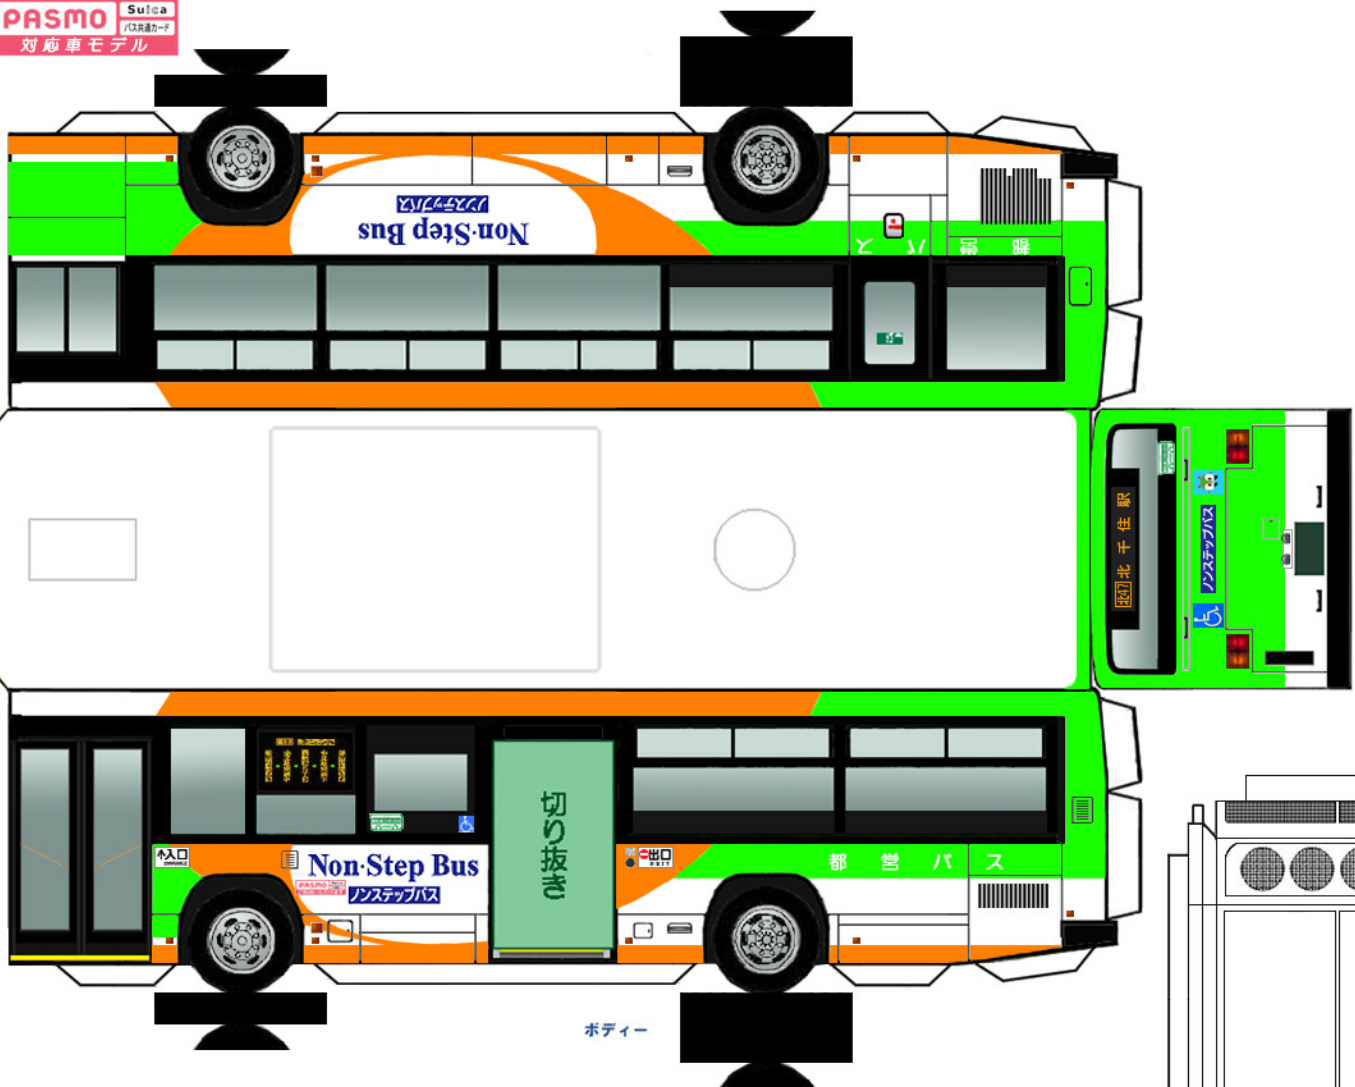

**ペーパーバスモ**  
J-BUS 日野 PKG-KV234L2

**PASMO** Suica  
バス乗車カード  
対応車モデル

\* は二つ折した際に、印をボディーに貼り付けます。

パンチレータ

(前)

(後)  
バンパー

中扉

シャーシ

ホディー

クーラー

**ペーパーバスモ**

東京都交通局  
PKG-KV234L2

ハサミやカッターの扱いにはご注意ください。