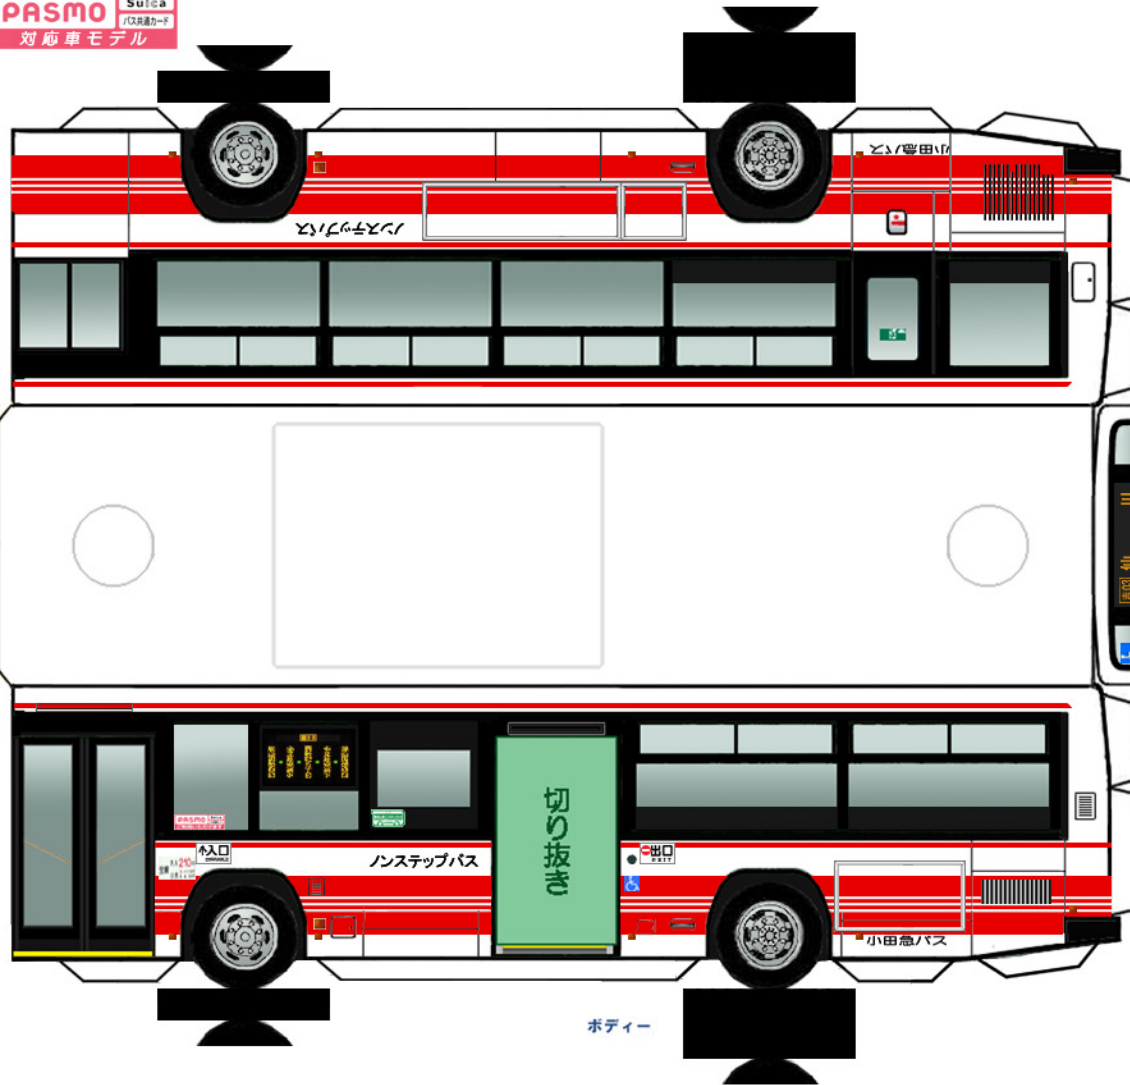

ペーパーバスモ
 J-BUS いすゞ PKG-LV234L2

PASMO Suica
 バス乗カード
 対応車モデル

* は二つ折した際に、印をボディーに貼り付けます。

ベンチレータ

※切り込み入れる

※切り込み入れる

(前)

(後)

バンパー

シャーシ

中扉

ボディー

クーラー

ペーパーバスモ

小田急バス
 PKG-LV234L2

 ハサミやカッターの扱いにはご注意ください。