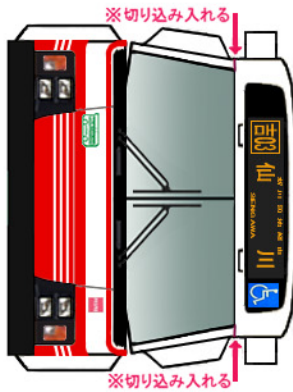

ペーパーバスモ
 J-BUS いすゞ PKG-LV234L2

PASMO Suica
 バス乗カード
 対応車モデル

* は二つ折した際に、印をボディーに貼り付けます。

ベンチレータ

※切り込み入れる

※切り込み入れる

(前)

(後)

バンパー

シャーシ

中扉

ボディー

クーラー

ペーパーバスモ

小田急バス
 PKG-LV234L2

 ハサミやカッターの扱いにはご注意ください。