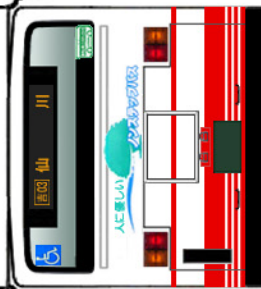

ペーパーバスモ
 J-BUS いすゞ PKG-LV234L2

PASMO Suica
 バス乗カード
 対応車モデル

* は二つ折した際に、印をボディーに貼り付けます。

ベンチレータ

※切り込み入れる

※切り込み入れる

(前)

(後)

バンパー

シャーシ

中扉

ボディー

クーラー

ペーパーバスモ

小田急バス
 PKG-LV234L2

 ハサミやカッターの扱いにはご注意ください。