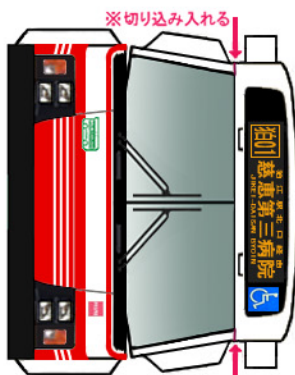

ペーパーバスモ
 J-BUS いすゞ PKG-LV234L2

PASMO Suica
 バス乗カード
 対応車モデル

* は二つ折した際に、印をボディーに貼り付けます。

ベンチレータ

※切り込み入れる

※切り込み入れる

(前)

(後)

バンパー

シャーシ

中扉

ボディー

クーラー

ペーパーバスモ

小田急バス
 PKG-LV234L2

ハサミやカッターの扱いにはご注意ください。