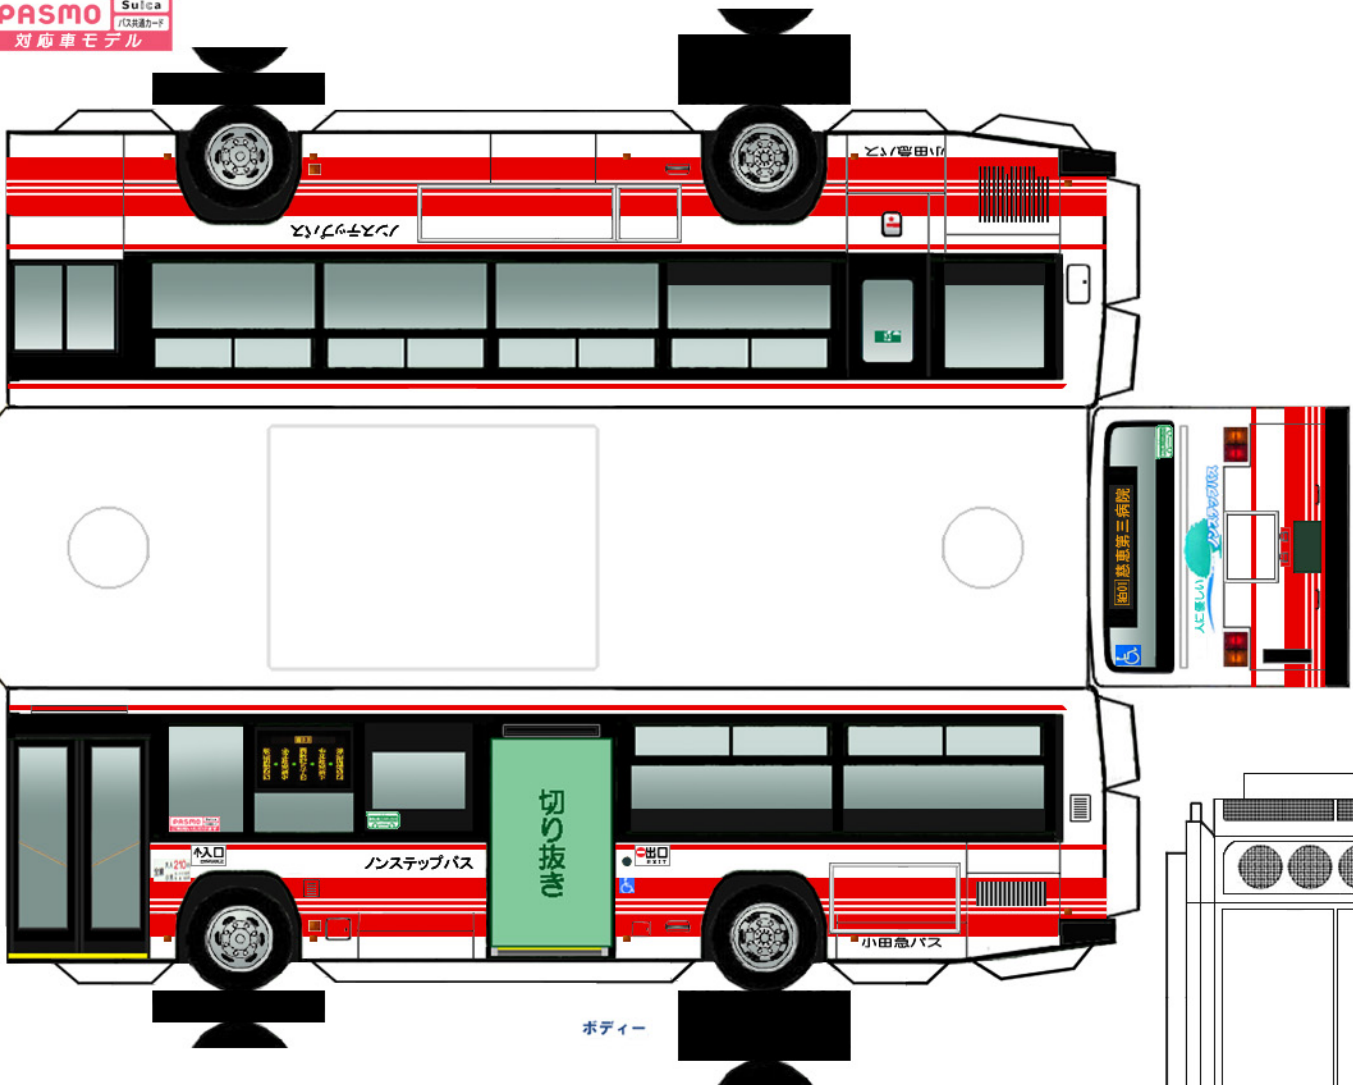

ペーパーバスモ
 J-BUS いすゞ PKG-LV234L2

PASMO Suica
 バス乗カード
 対応車モデル

* は二つ折した際に、印をボディーに貼り付けます。

ベンチレータ

※切り込み入れる

※切り込み入れる

(前)

(後)

バンパー

シャーシ

中扉

ボディー

クーラー

ペーパーバスモ

小田急バス
 PKG-LV234L2

ハサミやカッターの扱いにはご注意ください。