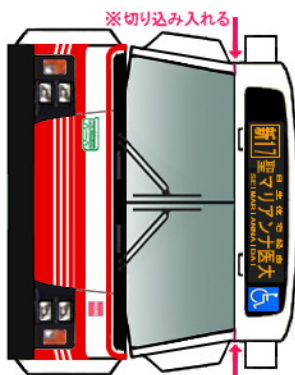

Busmo ペーパーバスモ
J-BUS いすゞ PKG-LV234L2

PASMO Suica
バス乗車カード
対応車モデル

* は二つ折した際に、印をボディーに貼り付けます。

ベンチレータ

※切り込み入れる

※切り込み入れる

(前)

(後)

バンパー

シャージ

中扉

ボディー

クーラー

Busmo ペーパーバスモ

小田急バス
PKG-LV234L2

⚠ ハサミやカッターの扱いにはご注意ください。