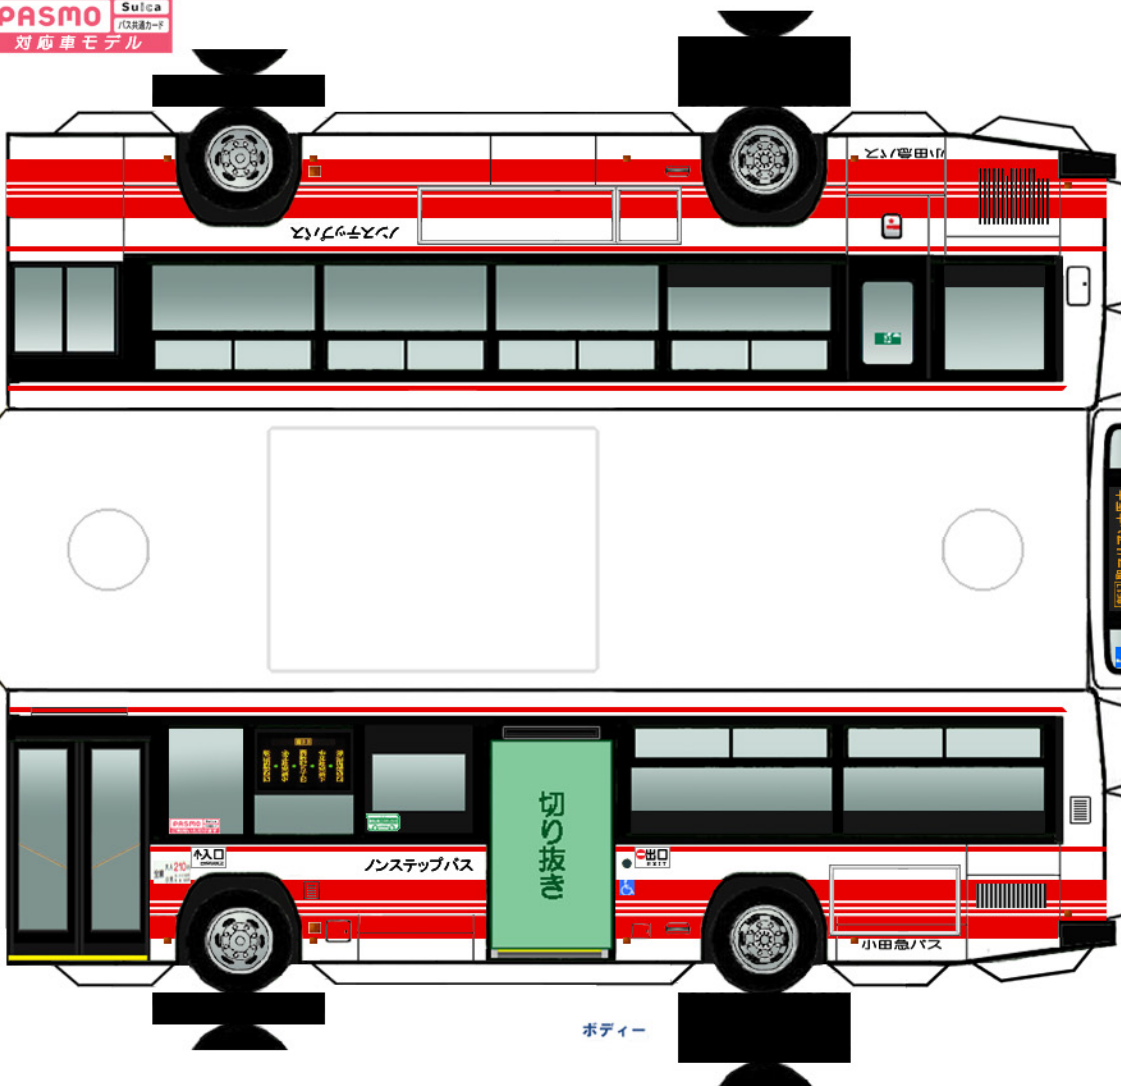

Busmo ペーパーバスモ
J-BUS いすゞ PKG-LV234L2

PASMO Suica
バス乗車カード
対応車モデル

* は二つ折した際に、印をボディーに貼り付けます。

ベンチレータ

※切り込み入れる

※切り込み入れる

(前)

(後)

バンパー

シャージ

中扉

ボディー

クーラー

Busmo ペーパーバスモ

小田急バス
PKG-LV234L2

⚠ ハサミやカッターの扱いにはご注意ください。