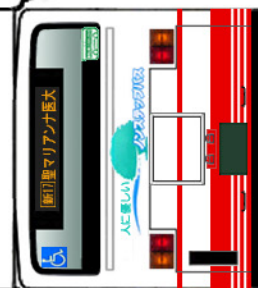

Busmo ペーパーバスモ
J-BUS いすゞ PKG-LV234L2

PASMO Suica
バス乗車カード
対応車モデル

* は二つ折した際に、印をボディーに貼り付けます。

ベンチレータ

※切り込み入れる

※切り込み入れる

(前)

(後)

バンパー

シャージ

中扉

ボディー

クーラー

Busmo ペーパーバスモ

小田急バス
PKG-LV234L2

⚠ ハサミやカッターの扱いにはご注意ください。